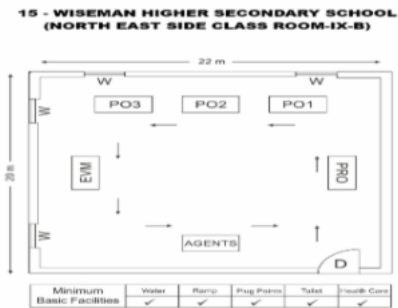

Cad View

Key MAP View