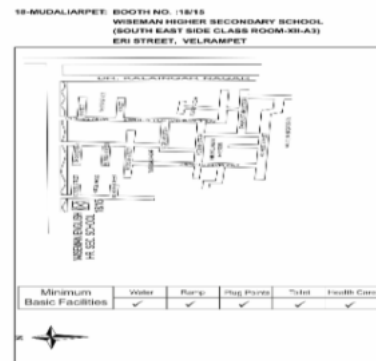

Cad View

Key MAP View