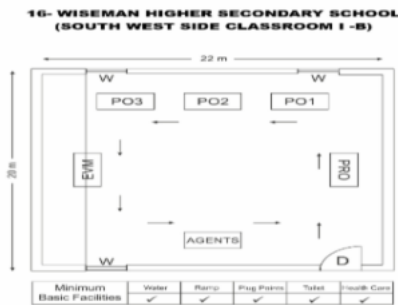

Cad View

Key MAP View