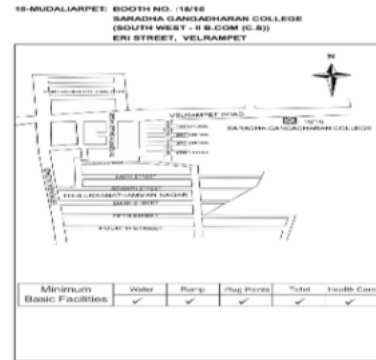

Key MAP View