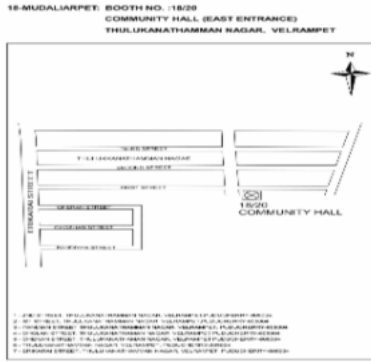

Nazri Naksha