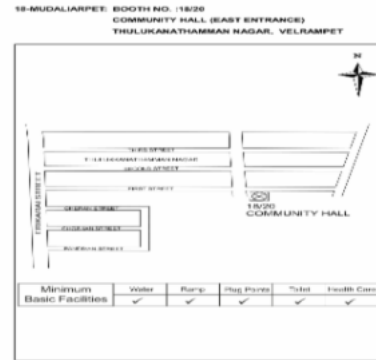

Key MAP View