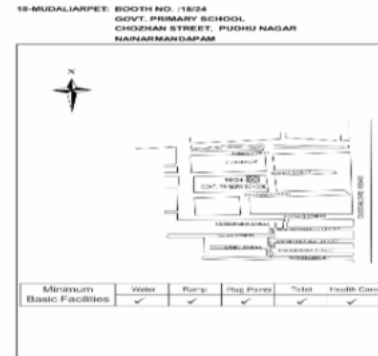

Key MAP View