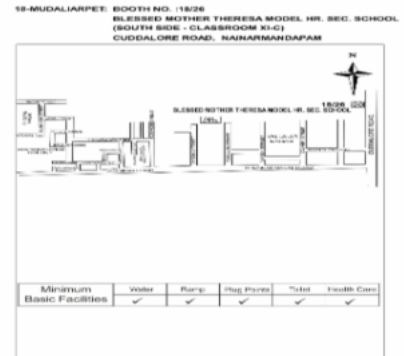

Cad View

Key MAP View