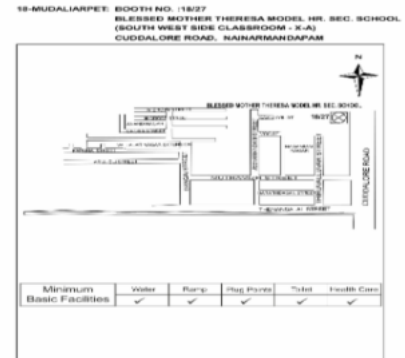

Cad View

Key MAP View