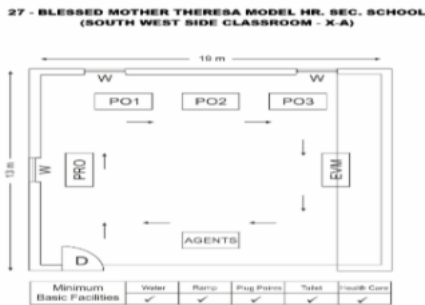

Cad View

Key MAP View