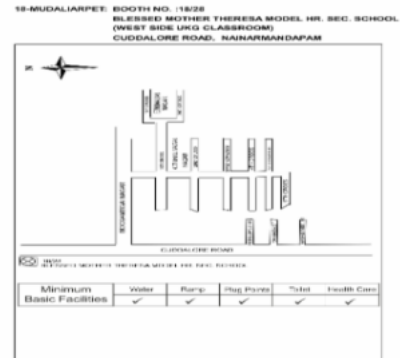

Polling Station Building Front View

Polling Station Front View

Cad View

Key MAP View

1	IBI0134346	பெயர் : நாகேஸ்வரி கணவர் பெயர் : பாலுசாமி வீட்டு எண் : 1 வயது : 61 பாலினம் : பெண்	புகைப்படம் உள்ளது	2	IBI0134353	பெயர் : ஜெயகுமார் தந்தை பெயர் : பெருமாள் வீட்டு எண் : 1 வயது : 51 பாலினம் : ஆண்	புகைப்படம் உள்ளது	3	CMS0339986	பெயர் : சுப்புலட்சுமி கணவர் பெயர் : ஜெயகுமார் வீட்டு எண் : 1 வயது : 45 பாலினம் : பெண்	புகைப்படம் உள்ளது
4	IBI0221374	பெயர் : தீவிகா தந்தை பெயர் : திருப்பதி வீட்டு எண் : 1 வயது : 25 பாலினம் : பெண்	புகைப்படம் உள்ளது	5	IBI0242719	பெயர் : விஷ்ணு தந்தை பெயர் : ஜெயகுமார் வீட்டு எண் : 1 வயது : 21 பாலினம் : ஆண்	புகைப்படம் உள்ளது	6	IBI0134361	பெயர் : சண்முகநாதன் தந்தை பெயர் : வீரநாகு வீட்டு எண் : 1A வயது : 48 பாலினம் : ஆண்	புகைப்படம் உள்ளது
7	IBI0017574	பெயர் : தனலட்சுமி கணவர் பெயர் : சண்முகநாதன் வீட்டு எண் : 1A வயது : 39 பாலினம் : பெண்	புகைப்படம் உள்ளது	8	IBI0269118	பெயர் : ச கேஸ்னா தந்தை பெயர் : சண்முகநாதன் வீட்டு எண் : 1ஏ வயது : 20 பாலினம் : பெண்	புகைப்படம் உள்ளது	9	IBI0134379	பெயர் : மணி கணவர் பெயர் : சந்திரகுப்தா வீட்டு எண் : 3 வயது : 64 பாலினம் : பெண்	புகைப்படம் உள்ளது
10	MGM2348092	பெயர் : ராஜ்குமார் தந்தை பெயர் : பாலசுப்ரமணியன் வீட்டு எண் : 3 வயது : 52 பாலினம் : ஆண்	புகைப்படம் உள்ளது	11	SCO0027631	பெயர் : புவனேஸ்வரி கணவர் பெயர் : ராஜ்குமார் வீட்டு எண் : 3 வயது : 44 பாலினம் : பெண்	புகைப்படம் உள்ளது	12	IBI0223115	பெயர் : பரத் தந்தை பெயர் : ராஜ்குமார் வீட்டு எண் : 3 வயது : 23 பாலினம் : ஆண்	புகைப்படம் உள்ளது
# 13	CDS0242883	பெயர் : பாபு தந்தை பெயர் : நடராஜன் வீட்டு எண் : 11 வயது : 55 பாலினம் : ஆண்	புகைப்படம் உள்ளது	# 14	CDS0242859	பெயர் : பத்மாவதி கணவர் பெயர் : பாபு வீட்டு எண் : 11 வயது : 50 பாலினம் : பெண்	புகைப்படம் உள்ளது	15	IBI0241919	பெயர் : பிரித்திவிராஜ் தந்தை பெயர் : பாபு வீட்டு எண் : 11 வயது : 21 பாலினம் : ஆண்	புகைப்படம் உள்ளது
# 16	IBI0088021	பெயர் : பானுமதி கணவர் பெயர் : சந்திரசேகரன் வீட்டு எண் : 16 வயது : 68 பாலினம் : பெண்	புகைப்படம் உள்ளது	17	IBI0132753	பெயர் : செல்லப்பன் தந்தை பெயர் : கிருஷ்ணன் வீட்டு எண் : 12 வயது : 68 பாலினம் : ஆண்	புகைப்படம் உள்ளது	18	KVY0482026	பெயர் : மகேஸ்வரி கணவர் பெயர் : எட்வர்டு இருதயராஜ் வீட்டு எண் : 12 வயது : 54 பாலினம் : பெண்	புகைப்படம் உள்ளது
19	DNX0317107	பெயர் : செந்தில்குமார் தந்தை பெயர் : செல்லப்பன் வீட்டு எண் : 12 வயது : 45 பாலினம் : ஆண்	புகைப்படம் உள்ளது	20	DNX0338848	பெயர் : இந்துமதி கணவர் பெயர் : செந்தில்குமார் வீட்டு எண் : 12 வயது : 42 பாலினம் : பெண்	புகைப்படம் உள்ளது	# 21	IBI0088039	பெயர் : நரேஷ் குமார் தந்தை பெயர் : சந்திரசேகரன் வீட்டு எண் : 16 வயது : 41 பாலினம் : ஆண்	புகைப்படம் உள்ளது
S 22	DNX0444794	பெயர் : சரண்யா தந்தை பெயர் : சந்திரசேகரன் வீட்டு எண் : 12 வயது : 37 பாலினம் : பெண்	புகைப்படம் உள்ளது	23	IBI0011783	பெயர் : செளமியா தந்தை பெயர் : சந்திரசேகரன் வீட்டு எண் : 12 வயது : 35 பாலினம் : பெண்	புகைப்படம் உள்ளது	24	IBI0045021	பெயர் : கிரேனப்பு தந்தை பெயர் : எட்வர்டு இருதயராஜ் வீட்டு எண் : 12 வயது : 31 பாலினம் : பெண்	புகைப்படம் உள்ளது
25	IBI0271288	பெயர் : செ செர்வின் குமார் தந்தை பெயர் : செந்தில்குமார் வீட்டு எண் : 12 வயது : 19 பாலினம் : ஆண்	புகைப்படம் உள்ளது	26	IBI0171199	பெயர் : கிருஷ்ணன் தந்தை பெயர் : பாண்டிரங்கன் வீட்டு எண் : 14 வயது : 65 பாலினம் : ஆண்	புகைப்படம் உள்ளது	27	IBI0171173	பெயர் : புவனேஸ்வரி கணவர் பெயர் : கிருஷ்ணன் வீட்டு எண் : 14 வயது : 59 பாலினம் : பெண்	புகைப்படம் உள்ளது
28	IBI0242057	பெயர் : ஜெயலக்ஷ்மி தந்தை பெயர் : கிருஷ்ணன் வீட்டு எண் : 14 வயது : 34 பாலினம் : பெண்	புகைப்படம் உள்ளது	29	IBI0134445	பெயர் : பாண்டியன் தந்தை பெயர் : நாசுப்பன் வீட்டு எண் : 15 வயது : 69 பாலினம் : ஆண்	புகைப்படம் உள்ளது	30	IBI0134452	பெயர் : ஆண்டாள் கணவர் பெயர் : பாண்டியன் வீட்டு எண் : 15 வயது : 57 பாலினம் : பெண்	புகைப்படம் உள்ளது