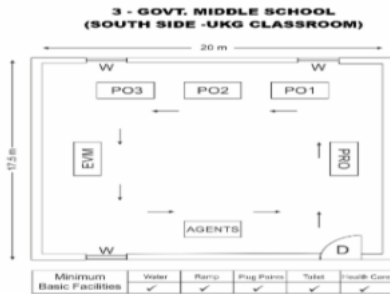

Cad View

Key MAP View