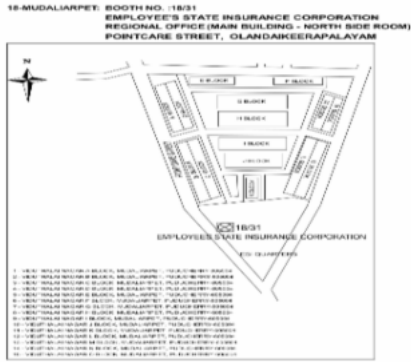

Nazri Naksha