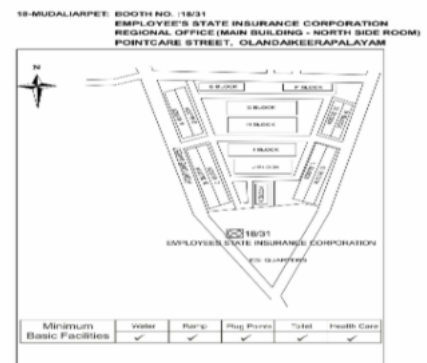

Key MAP View