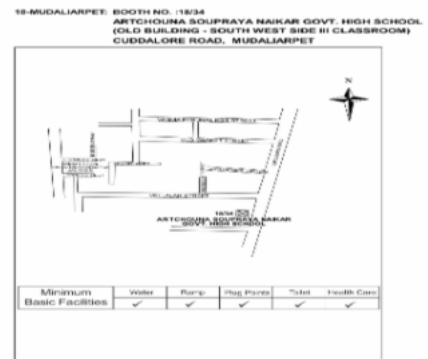

Cad View

Key MAP View