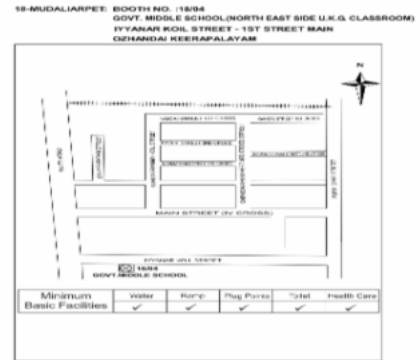

Key MAP View