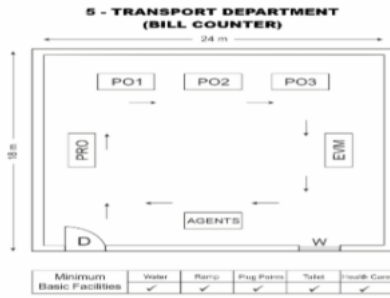

Cad View

Key MAP View