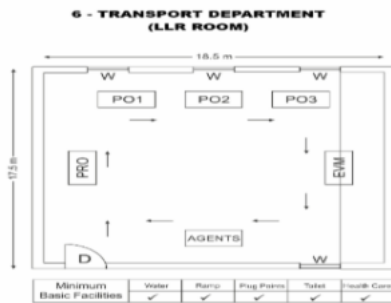

Cad View

Key MAP View