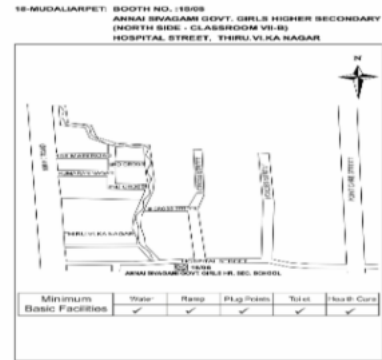

Google Map View

Polling Station Building Front View

Polling Station Front View

Cad View

Key MAP View

1 பெயர் : சுவாமியப்பன் தந்தை பெயர்: சடையாண்டி வீட்டு எண் : 2 வயது : 65 பாலினம் : ஆண்	DNX0342246 புகைப்படம் உள்ளது	2 பெயர் : சுப்ரமணியன் தந்தை பெயர்: சடையன் வீட்டு எண் : 2 வயது : 59 பாலினம் : ஆண்	ZQJ0103465 புகைப்படம் உள்ளது	3 பெயர் : தனலட்சுமி கணவர் பெயர்: சுவாமியப்பன் வீட்டு எண் : 2 வயது : 58 பாலினம் : பெண்	IBI0035873 புகைப்படம் உள்ளது
4 பெயர் : வெங்கடேசன் தந்தை பெயர்: கண்ணன் வீட்டு எண் : 2 வயது : 55 பாலினம் : ஆண்	IBI0121863 புகைப்படம் உள்ளது	5 பெயர் : தனலட்சுமி கணவர் பெயர்: சுப்ரமணியன் வீட்டு எண் : 2 வயது : 49 பாலினம் : பெண்	MGM2811370 புகைப்படம் உள்ளது	6 பெயர் : மணிகண்டன் தந்தை பெயர்: சுவாமியப்பன் வீட்டு எண் : 2 வயது : 32 பாலினம் : ஆண்	IBI0035865 புகைப்படம் உள்ளது
7 பெயர் : விஜயா கணவர் பெயர்: சுந்தரராசு வீட்டு எண் : 3 வயது : 78 பாலினம் : பெண்	IBI0121871 புகைப்படம் உள்ளது	8 பெயர் : சிவராஜ் தந்தை பெயர்: மீனாட்சி சுந்தரம் வீட்டு எண் : 4 வயது : 54 பாலினம் : ஆண்	KVY0562090 புகைப்படம் உள்ளது	9 பெயர் : கோமதி கணவர் பெயர்: சிவராஜ் வீட்டு எண் : 4 வயது : 50 பாலினம் : பெண்	KVY0562108 புகைப்படம் உள்ளது
10 பெயர் : புவனேஷ் தந்தை பெயர்: சிவராஜ் வீட்டு எண் : 4 வயது : 23 பாலினம் : ஆண்	IBI0223917 புகைப்படம் உள்ளது	11 பெயர் : மனோ ரஞ்சித் சிவராஜ் தந்தை பெயர்: சிவராஜ் வீட்டு எண் : 4 வயது : 19 பாலினம் : ஆண்	IBI0257618 புகைப்படம் உள்ளது	12 பெயர் : கலாவதி கணவர் பெயர்: பன்னீர்செல்வம் வீட்டு எண் : 4 A வயது : 73 பாலினம் : பெண்	IBI0121889 புகைப்படம் உள்ளது
13 பெயர் : மதன்மோகன்ராஜ் தந்தை பெயர்: பன்னீர்செல்வம் வீட்டு எண் : 4 A வயது : 47 பாலினம் : ஆண்	DNX0309815 புகைப்படம் உள்ளது	14 பெயர் : சுகா கணவர் பெயர்: மதன்மோகன்ராஜ் வீட்டு எண் : 4A வயது : 37 பாலினம் : பெண்	BKZ3451440 புகைப்படம் உள்ளது	15 பெயர் : புருஷோத்தமன் தந்தை பெயர்: எல்லப்பன் வீட்டு எண் : 8 வயது : 59 பாலினம் : ஆண்	DNX0406512 புகைப்படம் உள்ளது
16 பெயர் : தமிழ்செல்வி கணவர் பெயர்: புருஷோத்தமன் வீட்டு எண் : 8 வயது : 52 பாலினம் : பெண்	IBI0122010 புகைப்படம் உள்ளது	17 பெயர் : அமுதா கணவர் பெயர்: ராமச்சந்திரன் வீட்டு எண் : 12 வயது : 63 பாலினம் : பெண்	IBI0112516 புகைப்படம் உள்ளது	18 பெயர் : தேவன் தந்தை பெயர்: கேசவன் வீட்டு எண் : 12 வயது : 39 பாலினம் : ஆண்	DNX0439125 புகைப்படம் உள்ளது
19 பெயர் : கிருத்திகா கணவர் பெயர்: தேவன் வீட்டு எண் : 12 வயது : 33 பாலினம் : பெண்	IBI0036376 புகைப்படம் உள்ளது	20 பெயர் : வைஷ்ணவி தந்தை பெயர்: ராஜகோபால் வீட்டு எண் : 12 வயது : 29 பாலினம் : பெண்	IBI0066522 புகைப்படம் உள்ளது	21 பெயர் : பரந்தாமன் தந்தை பெயர்: கந்தசாமி வீட்டு எண் : 20 வயது : 64 பாலினம் : ஆண்	IBI0122028 புகைப்படம் உள்ளது
22 பெயர் : கெஜலட்சுமி கணவர் பெயர்: பரந்தாமன் வீட்டு எண் : 20 வயது : 63 பாலினம் : பெண்	IBI0122036 புகைப்படம் உள்ளது	23 பெயர் : நாராயணன் தந்தை பெயர்: கந்தசாமி வீட்டு எண் : 20 வயது : 61 பாலினம் : ஆண்	IBI0233882 புகைப்படம் உள்ளது	24 பெயர் : சத்தியா கணவர் பெயர்: ஜெயக்குமார் வீட்டு எண் : 32 வயது : 59 பாலினம் : பெண்	IBI0122044 புகைப்படம் உள்ளது
S2 25 பெயர் : விஷ்ணு தந்தை பெயர்: பரந்தாமன் வீட்டு எண் : 117 வயது : 23 பாலினம் : ஆண்	IBI0238477 புகைப்படம் உள்ளது	26 பெயர் : சீதாலக்ஷ்மி கணவர் பெயர்: சதீஷ்குமார் வீட்டு எண் : 1e2 வயது : 42 பாலினம் : பெண்	IBI0241018 புகைப்படம் உள்ளது	27 பெயர் : பொன்னரசி தந்தை பெயர்: சுப்ரமணியன் வீட்டு எண் : 1e2/16 வயது : 23 பாலினம் : பெண்	IBI0223933 புகைப்படம் உள்ளது
28 பெயர் : நித்யா கணவர் பெயர்: கதிரேசன் வீட்டு எண் : 1e7 வயது : 36 பாலினம் : பெண்	IBI0240952 புகைப்படம் உள்ளது	S 29 பெயர் : பிரதீப்குமார் தந்தை பெயர்: மணி வீட்டு எண் : எண் 38 வயது : 44 பாலினம் : ஆண்	DNX0347302 புகைப்படம் உள்ளது		