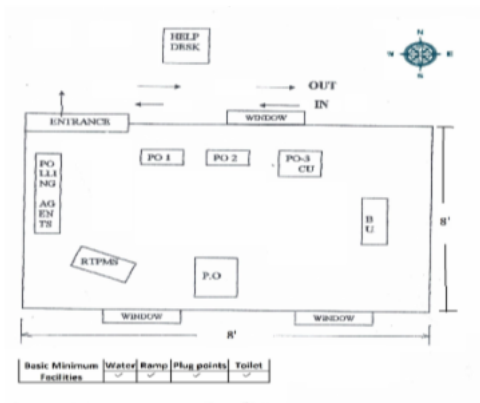

Nazri Naksha

Google Map View

Polling Station Building Front View

Polling Station Front View

Cad View

Key MAP View

1 பெயர் : முகேஷ் தந்தை பெயர்: சேகர் வீட்டு எண் : 1/8 வயது : 22 பாலினம் : ஆண் புகைப்படம் உள்ளது	ZQJ0261651	2 பெயர் : ஜெயராமன் தந்தை பெயர்: ராஜாமணி வீட்டு எண் : 2 வயது : 49 பாலினம் : ஆண் புகைப்படம் உள்ளது	DNX0357004	3 பெயர் : செளபாக்கியா தந்தை பெயர்: ஜெயராமன் வீட்டு எண் : 2 வயது : 25 பாலினம் : பெண் புகைப்படம் உள்ளது	ZQJ0127308
4 பெயர் : ஜெயச்சந்திரன் தந்தை பெயர்: ராதாகிருஷ்ணன் வீட்டு எண் : 5 வயது : 72 பாலினம் : ஆண் புகைப்படம் உள்ளது	ZQJ0018697	5 பெயர் : சாந்தலட்சுமி கணவர் பெயர்: ஜெயச்சந்திரன் வீட்டு எண் : 5 வயது : 65 பாலினம் : பெண் புகைப்படம் உள்ளது	ZQJ0018473	6 பெயர் : சீனிவாசப்பெருமாள் தந்தை பெயர்: கிருஷ்ணன் வீட்டு எண் : 5 வயது : 64 பாலினம் : ஆண் புகைப்படம் உள்ளது	ZQJ0123331
7 பெயர் : ரேணுகா கணவர் பெயர்: சீனுவாசப் பெருமாள் வீட்டு எண் : 5 வயது : 56 பாலினம் : பெண் புகைப்படம் உள்ளது	DNX0355420	8 பெயர் : பிரசன்னா தந்தை பெயர்: ஜெயச்சந்திரன் வீட்டு எண் : 5 வயது : 44 பாலினம் : ஆண் புகைப்படம் உள்ளது	ZQJ0018507	9 பெயர் : ரம்யா கணவர் பெயர்: பிரசன்னா வீட்டு எண் : 5 வயது : 42 பாலினம் : பெண் புகைப்படம் உள்ளது	ZQJ0018481
10 பெயர் : பிரசன்னா தந்தை பெயர்: சீனிவாசப்பெருமாள் வீட்டு எண் : 5 வயது : 27 பாலினம் : பெண் புகைப்படம் உள்ளது	IBI0085019	11 பெயர் : வசந்தா கணவர் பெயர்: செல்வராஜ் வீட்டு எண் : 8 வயது : 66 பாலினம் : பெண் புகைப்படம் உள்ளது	ZQJ0172452	S2 12 பெயர் : தினேஷ்குமார் தந்தை பெயர்: அன்பரசன் வீட்டு எண் : 33 வயது : 27 பாலினம் : ஆண் புகைப்படம் உள்ளது	ZQJ0107722
#2 13 பெயர் : ந சஞ்சய் தந்தை பெயர்: நமசிவாய கெ வீட்டு எண் : 62 வயது : 23 பாலினம் : ஆண் புகைப்படம் உள்ளது	ZQJ0254458	14 பெயர் : கமலகண்ணன் தந்தை பெயர்: மாரிமுத்து வீட்டு எண் : 66 வயது : 49 பாலினம் : ஆண் புகைப்படம் உள்ளது	ZQJ0168856	15 பெயர் : விஜயலட்சுமி கணவர் பெயர்: கமலகண்ணன் வீட்டு எண் : 66 வயது : 46 பாலினம் : பெண் புகைப்படம் உள்ளது	DNX0351700
16 பெயர் : அறிவழகன் தந்தை பெயர்: மருதமுத்து வீட்டு எண் : 187 வயது : 48 பாலினம் : ஆண் புகைப்படம் உள்ளது	ZQJ0151415	17 பெயர் : ரோஸ்பின் கணவர் பெயர்: அறிவழகன் வீட்டு எண் : 187 5th CROSS வயது : 45 பாலினம் : பெண் புகைப்படம் உள்ளது	KTY0212548	18 பெயர் : மகேந்திரன் தந்தை பெயர்: மணி வீட்டு எண் : எண்-5 வயது : 49 பாலினம் : ஆண் புகைப்படம் உள்ளது	UIJ0086611
19 பெயர் : திவ்யதர்ஷினி தந்தை பெயர்: மகேந்திரன் வீட்டு எண் : எண்-5 வயது : 20 பாலினம் : பெண் புகைப்படம் உள்ளது	ZQJ0282871	20 பெயர் : விஜயன் தந்தை பெயர்: கமலகண்ணன் வீட்டு எண் : எண் 66 வயது : 19 பாலினம் : ஆண் புகைப்படம் உள்ளது	ZQJ0284471	21 பெயர் : கலையரசி தந்தை பெயர்: மாறன் கலியபெருமாள் வீட்டு எண் : மனை எண்.89,90 வயது : 21 பாலினம் : பெண் புகைப்படம் உள்ளது	ZQJ0265959