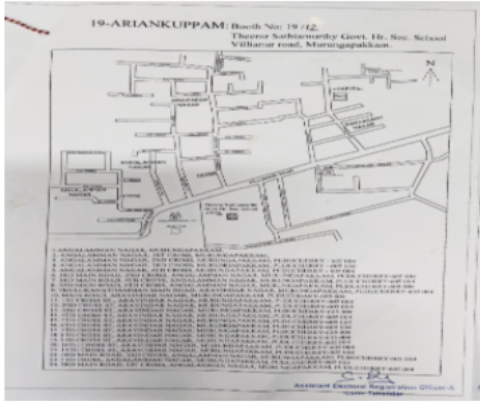

Nazri Naksha