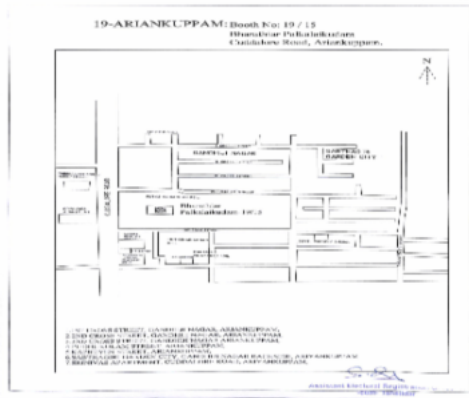

Nazri Naksha