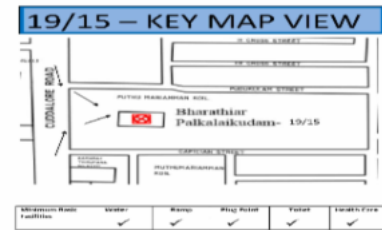

Google Map View

Polling Station Building Front View

Polling Station Front View

Cad View

Key MAP View

1 பெயர் : கோபாலகிருஷ்ணன் தந்தை பெயர்: வாசுதேவன் வீட்டு எண் : 1 வயது : 80 பாலினம் : ஆண்	FBN0363101 புகைப்படம் உள்ளது	2 பெயர் : சுபேதா கணவர் பெயர்: ஜலால் வீட்டு எண் : 1 வயது : 79 பாலினம் : பெண்	ZQJ0235069 புகைப்படம் உள்ளது	3 பெயர் : ஆஷா கணவர் பெயர்: கோபாலகிருஷ்ணன் வீட்டு எண் : 1 வயது : 77 பாலினம் : பெண்	FBN0363119 புகைப்படம் உள்ளது
4 பெயர் : பீர்மைதீன் தந்தை பெயர்: நாசூர்மரைக்காயர் வீட்டு எண் : 1 வயது : 69 பாலினம் : ஆண்	FBN0341073 புகைப்படம் உள்ளது	5 பெயர் : ரவிசேகர் தந்தை பெயர்: வீரராகவன் வீட்டு எண் : 1 வயது : 64 பாலினம் : ஆண்	ZQJ0235051 புகைப்படம் உள்ளது	6 பெயர் : ஜெயசக்தி கணவர் பெயர்: ரவிசேகர் வீட்டு எண் : 1 வயது : 63 பாலினம் : பெண்	ZQJ0235044 புகைப்படம் உள்ளது
7 பெயர் : ரைகானாபேகம் கணவர் பெயர்: பீர்மைதீன் வீட்டு எண் : 1 வயது : 60 பாலினம் : பெண்	ZQJ0234575 புகைப்படம் உள்ளது	8 பெயர் : விஸ்வநாதன் தந்தை பெயர்: ரங்கசாமி வீட்டு எண் : 1 வயது : 57 பாலினம் : ஆண்	FBN0270009 புகைப்படம் உள்ளது	9 பெயர் : பரமேஸ்வரி கணவர் பெயர்: விஸ்வநாதன் வீட்டு எண் : 1 வயது : 52 பாலினம் : பெண்	ZQJ0183079 புகைப்படம் உள்ளது
10 பெயர் : ஹாஜாமொய்தீன் தந்தை பெயர்: பீர்மொஹைதீன் வீட்டு எண் : 1 வயது : 40 பாலினம் : ஆண்	FBN0341081 புகைப்படம் உள்ளது	11 பெயர் : செய்யது அலி பாத்திமா கணவர் பெயர்: ஹாஜா மொய்தீன் வீட்டு எண் : 1 வயது : 36 பாலினம் : பெண்	ZQJ0289025 புகைப்படம் உள்ளது	12 பெயர் : முகமது ரபி தந்தை பெயர்: பீர்மைதீன் வீட்டு எண் : 1 வயது : 33 பாலினம் : ஆண்	ZQJ0033118 புகைப்படம் உள்ளது
13 பெயர் : ஜஸ்வரயா தந்தை பெயர்: ரவிசேகர் வீட்டு எண் : 1 வயது : 32 பாலினம் : பெண்	ZQJ0057208 புகைப்படம் உள்ளது	14 பெயர் : ரியாஜ் முகமது தந்தை பெயர்: பீர் மைதீன் வீட்டு எண் : 1 வயது : 30 பாலினம் : ஆண்	ZQJ0056879 புகைப்படம் உள்ளது	15 பெயர் : அரவிந்த் தந்தை பெயர்: ரவிசேகர் வீட்டு எண் : 1 வயது : 29 பாலினம் : ஆண்	ZQJ0069740 புகைப்படம் உள்ளது
16 பெயர் : பாரதி தந்தை பெயர்: விஸ்வநாதன் வீட்டு எண் : 1 வயது : 25 பாலினம் : பெண்	ZQJ0150094 புகைப்படம் உள்ளது	17 பெயர் : கயல்விழி தந்தை பெயர்: விஸ்வநாதன் வீட்டு எண் : 1 வயது : 20 பாலினம் : பெண்	ZQJ0271262 புகைப்படம் உள்ளது	18 பெயர் : ரவிச்சந்திரன் தந்தை பெயர்: ராமச்சந்திரன் வீட்டு எண் : 2 வயது : 60 பாலினம் : ஆண்	FBN0377499 புகைப்படம் உள்ளது
19 பெயர் : ராதிகா கணவர் பெயர்: ரவிச்சந்திரன் வீட்டு எண் : 2 வயது : 56 பாலினம் : பெண்	ZQJ0234542 புகைப்படம் உள்ளது	20 பெயர் : பரமசிவம் தந்தை பெயர்: கலியன் வீட்டு எண் : 2 வயது : 39 பாலினம் : ஆண்	ZQJ0241075 புகைப்படம் உள்ளது	21 பெயர் : லட்சுமி கணவர் பெயர்: பரமசிவம் வீட்டு எண் : 2 வயது : 36 பாலினம் : பெண்	ZQJ0241067 புகைப்படம் உள்ளது
22 பெயர் : முகமது அப்துல் காதர் தந்தை பெயர்: முகமது ஹுசைன் வீட்டு எண் : 3 வயது : 66 பாலினம் : ஆண்	ZQJ0234526 புகைப்படம் உள்ளது	23 பெயர் : பாத்திமா பேகம் கணவர் பெயர்: முகமது அப்துல் காதர் வீட்டு எண் : 3 வயது : 53 பாலினம் : பெண்	ZQJ0234518 புகைப்படம் உள்ளது	24 பெயர் : முகமது இலியாஸ் தந்தை பெயர்: முகமது அப்துல் காதர் வீட்டு எண் : 3 வயது : 36 பாலினம் : ஆண்	FBN0382499 புகைப்படம் உள்ளது
25 பெயர் : புஷ்பவள்ளி கணவர் பெயர்: கோபால் வீட்டு எண் : 5 வயது : 68 பாலினம் : பெண்	ZQJ0234500 புகைப்படம் உள்ளது	26 பெயர் : மணிகண்டன் தந்தை பெயர்: கோபால் வீட்டு எண் : 5 வயது : 44 பாலினம் : ஆண்	FBN0251017 புகைப்படம் உள்ளது	27 பெயர் : வனரோஜா கணவர் பெயர்: மணி வீட்டு எண் : 5A வயது : 66 பாலினம் : பெண்	ZQJ0233734 புகைப்படம் உள்ளது
28 பெயர் : வெங்கடகிருஷ்ணன் தந்தை பெயர்: கொண்டாரெட்டி வீட்டு எண் : 6 வயது : 63 பாலினம் : ஆண்	ZQJ0233726 புகைப்படம் உள்ளது	29 பெயர் : வீரம்மாள் கணவர் பெயர்: வெங்கடகிருஷ்ணன் வீட்டு எண் : 6 வயது : 61 பாலினம் : பெண்	ZQJ0233718 புகைப்படம் உள்ளது	30 பெயர் : கதிர்பாலன் தந்தை பெயர்: நாராயணன் வீட்டு எண் : 8 வயது : 58 பாலினம் : ஆண்	ZQJ0233700 புகைப்படம் உள்ளது