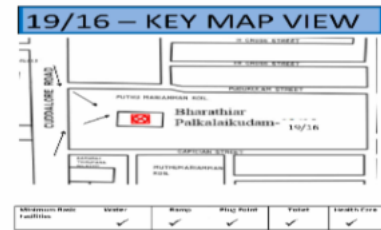

Key MAP View