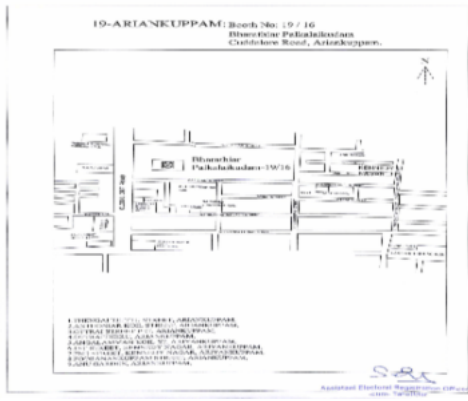

Nazri Naksha