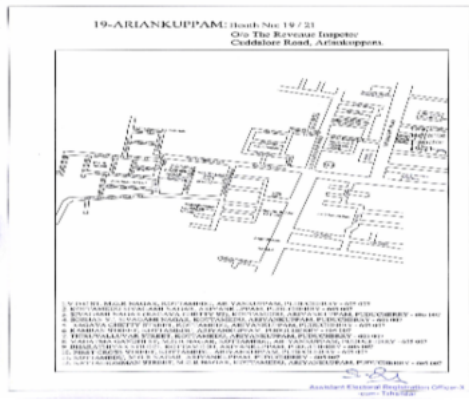

Nazri Naksha