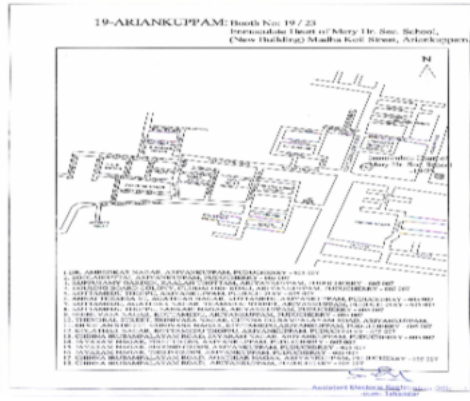

Nazri Naksha