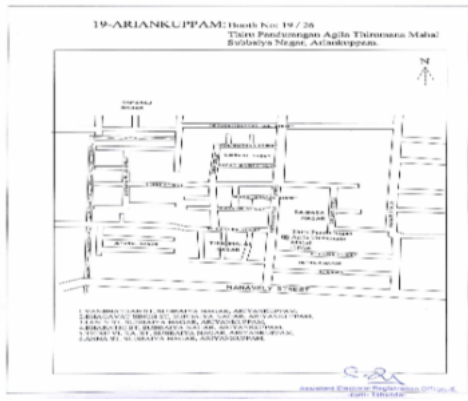

Nazri Naksha