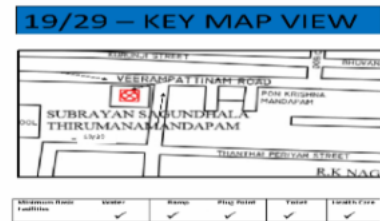

Key MAP View