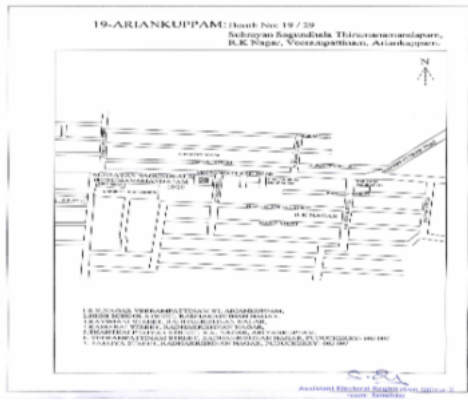

Nazri Naksha