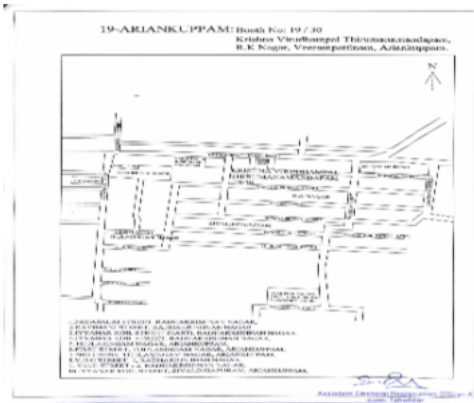

Nazri Naksha