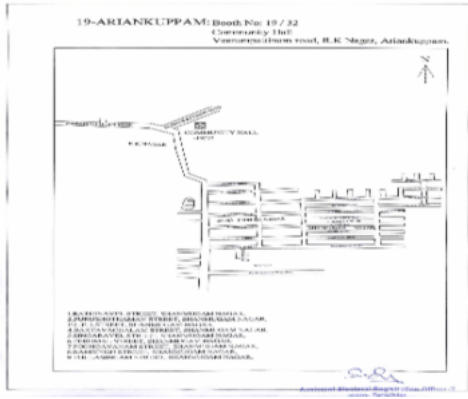

Nazri Naksha