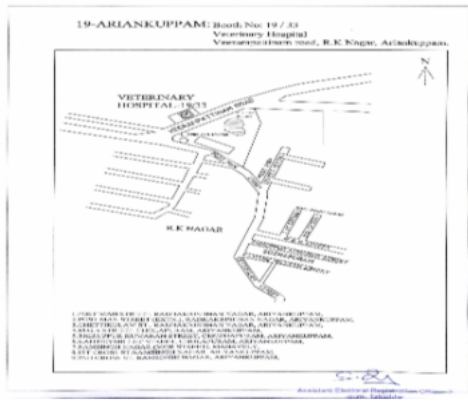

Nazri Naksha