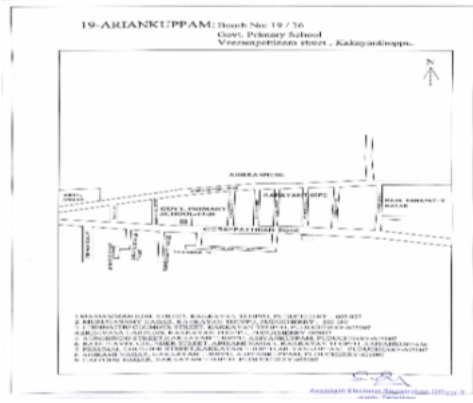

Nazri Naksha