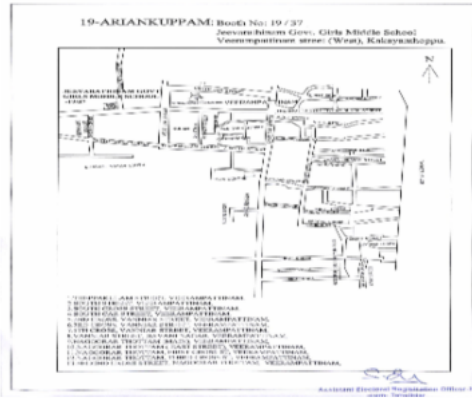

Nazri Naksha