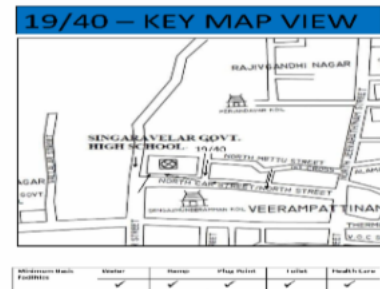

Key MAP View