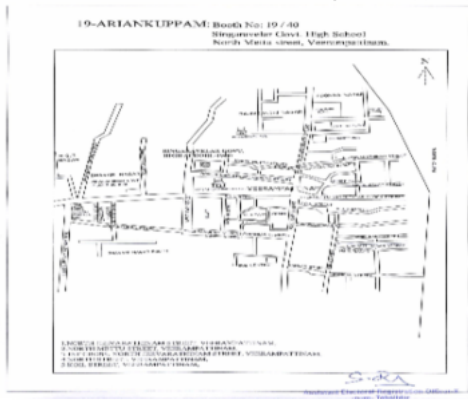

Nazri Naksha