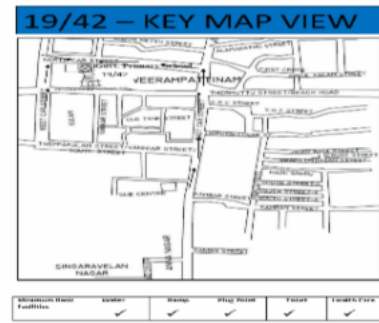

Key MAP View