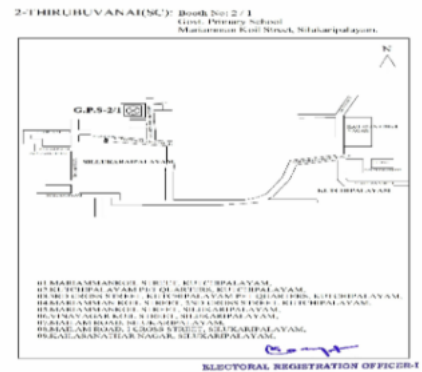

வாக்காளர் பதிவு அதிகாரியின்  
கையொப்பம்

Nazri Naksha

Google Map View

Polling Station Building Front View

Polling Station Front View

Cad View

Key MAP View

|   |            |   |            |   |            |
|---|------------|---|------------|---|------------|
| 1<br>பெயர் : அனுஷியா<br>தந்தை பெயர் : ராஜகோபால்<br>வீட்டு எண் : 0<br>வயது : 38 பாலினம் : பெண்<br>புகைப்படம் உள்ளது          | CDS0280115 | 2<br>பெயர் : மதி<br>தந்தை பெயர் : கிருஷ்ணன்<br>வீட்டு எண் : 1<br>வயது : 57 பாலினம் : ஆண்<br>புகைப்படம் உள்ளது                 | ZFD0119438 | 3<br>பெயர் : இராதா<br>கணவர் பெயர் : மதுரை முத்து<br>வீட்டு எண் : 1<br>வயது : 41 பாலினம் : பெண்<br>புகைப்படம் உள்ளது         | BQG0301291 |
| 4<br>பெயர் : ஏழுமலை<br>தந்தை பெயர் : துரைராஜ்<br>வீட்டு எண் : 1<br>வயது : 35 பாலினம் : ஆண்<br>புகைப்படம் உள்ளது             | ZFD0010108 | 5<br>பெயர் : சதிஷ்பாபு<br>தந்தை பெயர் : குணசேகரன்<br>வீட்டு எண் : 01<br>வயது : 34 பாலினம் : ஆண்<br>புகைப்படம் உள்ளது          | ZFD0017137 | 6<br>பெயர் : சந்தியா<br>தந்தை பெயர் : குணசேகர்<br>வீட்டு எண் : 1<br>வயது : 31 பாலினம் : பெண்<br>புகைப்படம் உள்ளது           | ZFD0049502 |
| 7<br>பெயர் : ராஜசேகரன்<br>தந்தை பெயர் : ராஜேந்திரன்<br>வீட்டு எண் : 1<br>வயது : 30 பாலினம் : ஆண்<br>புகைப்படம் உள்ளது       | ZFD0060251 | 8<br>பெயர் : அன்பரசன்<br>தந்தை பெயர் : மதி<br>வீட்டு எண் : 1<br>வயது : 30 பாலினம் : ஆண்<br>புகைப்படம் உள்ளது                  | ZFD0060400 | 9<br>பெயர் : ராஜேஷ்<br>தந்தை பெயர் : ராஜேந்திரன்<br>வீட்டு எண் : 1<br>வயது : 28 பாலினம் : ஆண்<br>புகைப்படம் உள்ளது          | ZFD0090340 |
| 10<br>பெயர் : கலையரசன்<br>தந்தை பெயர் : மதி<br>வீட்டு எண் : 1<br>வயது : 28 பாலினம் : ஆண்<br>புகைப்படம் உள்ளது               | ZFD0090449 | E2 11<br>பெயர் : அமுலு<br>கணவர் பெயர் : வீரப்பன்<br>வீட்டு எண் : 2<br>வயது : 74 பாலினம் : பெண்<br>புகைப்படம் உள்ளது           | ZFD0119446 | 12<br>பெயர் : உமா மகேஸ்வரி<br>கணவர் பெயர் : பாலமுருகன்<br>வீட்டு எண் : 2<br>வயது : 39 பாலினம் : பெண்<br>புகைப்படம் உள்ளது   | BQG0301309 |
| 13<br>பெயர் : மல்லிகா<br>கணவர் பெயர் : தங்கமணி<br>வீட்டு எண் : 2<br>வயது : 33 பாலினம் : பெண்<br>புகைப்படம் உள்ளது           | ZFD0090506 | 14<br>பெயர் : ஜெயபிரசாந்த்<br>தந்தை பெயர் : ஜெயமூர்த்தி<br>வீட்டு எண் : 2<br>வயது : 29 பாலினம் : ஆண்<br>புகைப்படம் உள்ளது     | ZFD0087247 | 15<br>பெயர் : விக்ரம்<br>தந்தை பெயர் : வீரப்பன்<br>வீட்டு எண் : 2<br>வயது : 25 பாலினம் : ஆண்<br>புகைப்படம் உள்ளது           | ZFD0141150 |
| 16<br>பெயர் : வினோதினி<br>தந்தை பெயர் : வீரப்பன்<br>வீட்டு எண் : 2<br>வயது : 23 பாலினம் : பெண்<br>புகைப்படம் உள்ளது         | ZFD0276352 | 17<br>பெயர் : கோகுலன்<br>தந்தை பெயர் : வீரப்பன்<br>வீட்டு எண் : 2<br>வயது : 21 பாலினம் : ஆண்<br>புகைப்படம் உள்ளது             | ZFD0258822 | 18<br>பெயர் : விசாலாட்சி<br>கணவர் பெயர் : ராமகிருஷ்ணன்<br>வீட்டு எண் : 2/1<br>வயது : 58 பாலினம் : பெண்<br>புகைப்படம் உள்ளது | ZFD0119453 |
| 19<br>பெயர் : பாலமுருகன்<br>தந்தை பெயர் : இராமகிருஷ்ணன்<br>வீட்டு எண் : 2/1<br>வயது : 43 பாலினம் : ஆண்<br>புகைப்படம் உள்ளது | BQG0224253 | 20<br>பெயர் : நிதிஷ்<br>தந்தை பெயர் : பாலமுருகன்<br>வீட்டு எண் : 2/1<br>வயது : 19 பாலினம் : ஆண்<br>புகைப்படம் உள்ளது          | ZFD0281634 | 21<br>பெயர் : அஞ்சலிதேவி<br>கணவர் பெயர் : ராமகிருஷ்ணன்<br>வீட்டு எண் : 2/2<br>வயது : 65 பாலினம் : பெண்<br>புகைப்படம் உள்ளது | ZFD0119461 |
| 22<br>பெயர் : ராஜேந்திரன்<br>தந்தை பெயர் : கலியபெருமாள்<br>வீட்டு எண் : 2/4<br>வயது : 53 பாலினம் : ஆண்<br>புகைப்படம் உள்ளது | BQG0219782 | 23<br>பெயர் : முத்துலட்சுமி<br>கணவர் பெயர் : ராஜேந்திரன்<br>வீட்டு எண் : 2/4<br>வயது : 50 பாலினம் : பெண்<br>புகைப்படம் உள்ளது | ZFD0119479 | 24<br>பெயர் : ராஜ்குமார்<br>தந்தை பெயர் : ராஜேந்திரன்<br>வீட்டு எண் : 2/4<br>வயது : 35 பாலினம் : ஆண்<br>புகைப்படம் உள்ளது   | ZFD0039164 |
| 25<br>பெயர் : சாவித்திரி<br>கணவர் பெயர் : கிருஷ்ணன்<br>வீட்டு எண் : 3A<br>வயது : 58 பாலினம் : பெண்<br>புகைப்படம் உள்ளது     | ZFD0119487 | 26<br>பெயர் : மதுரைமுத்து<br>தந்தை பெயர் : கிருஷ்ணன்<br>வீட்டு எண் : 3A<br>வயது : 41 பாலினம் : ஆண்<br>புகைப்படம் உள்ளது       | BQG0223818 | 27<br>பெயர் : வாசுகி<br>கணவர் பெயர் : நாகமுத்து<br>வீட்டு எண் : 3B<br>வயது : 52 பாலினம் : பெண்<br>புகைப்படம் உள்ளது         | ZFD0039172 |
| 28<br>பெயர் : நாகமுத்து<br>தந்தை பெயர் : கிருஷ்ணன்<br>வீட்டு எண் : 3B<br>வயது : 50 பாலினம் : ஆண்<br>புகைப்படம் உள்ளது       | ZFD0119529 | 29<br>பெயர் : விஸ்வலிங்கம்<br>தந்தை பெயர் : நாகமுத்து<br>வீட்டு எண் : 4<br>வயது : 79 பாலினம் : ஆண்<br>புகைப்படம் உள்ளது       | ZFD0119511 | 30<br>பெயர் : ராஜலட்சுமி<br>தந்தை பெயர் : பண்ணீர்செல்வம்<br>வீட்டு எண் : 4<br>வயது : 35 பாலினம் : பெண்<br>புகைப்படம் உள்ளது | ZFD0010074 |