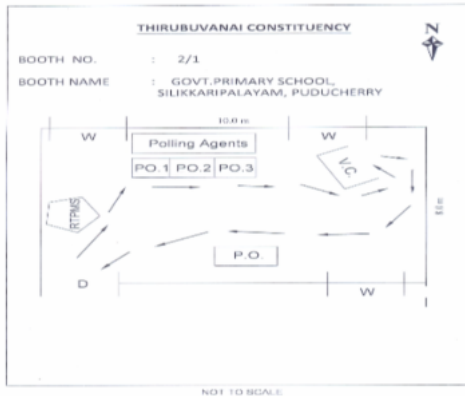

வாக்காளர் பதிவு அதிகாரியின்  
கையொப்பம்

Nazri Naksha

Google Map View

Polling Station Building Front View

Polling Station Front View

Cad View

Key MAP View

|   |            |   |            |   |            |
|---|------------|---|------------|---|------------|
| 1<br>பெயர் : அனுஷியா<br>தந்தை பெயர் : ராஜகோபால்<br>வீட்டு எண் : 0<br>வயது : 38 பாலினம் : பெண்<br>புகைப்படம் உள்ளது          | CDS0280115 | 2<br>பெயர் : மதி<br>தந்தை பெயர் : கிருஷ்ணன்<br>வீட்டு எண் : 1<br>வயது : 57 பாலினம் : ஆண்<br>புகைப்படம் உள்ளது                 | ZFD0119438 | 3<br>பெயர் : இராதா<br>கணவர் பெயர் : மதுரை முத்து<br>வீட்டு எண் : 1<br>வயது : 41 பாலினம் : பெண்<br>புகைப்படம் உள்ளது         | BQG0301291 |
| 4<br>பெயர் : ஏழுமலை<br>தந்தை பெயர் : துரைராஜ்<br>வீட்டு எண் : 1<br>வயது : 35 பாலினம் : ஆண்<br>புகைப்படம் உள்ளது             | ZFD0010108 | 5<br>பெயர் : சதிஷ்பாபு<br>தந்தை பெயர் : குணசேகரன்<br>வீட்டு எண் : 01<br>வயது : 34 பாலினம் : ஆண்<br>புகைப்படம் உள்ளது          | ZFD0017137 | 6<br>பெயர் : சந்தியா<br>தந்தை பெயர் : குணசேகர்<br>வீட்டு எண் : 1<br>வயது : 31 பாலினம் : பெண்<br>புகைப்படம் உள்ளது           | ZFD0049502 |
| 7<br>பெயர் : ராஜசேகரன்<br>தந்தை பெயர் : ராஜேந்திரன்<br>வீட்டு எண் : 1<br>வயது : 30 பாலினம் : ஆண்<br>புகைப்படம் உள்ளது       | ZFD0060251 | 8<br>பெயர் : அன்பரசன்<br>தந்தை பெயர் : மதி<br>வீட்டு எண் : 1<br>வயது : 30 பாலினம் : ஆண்<br>புகைப்படம் உள்ளது                  | ZFD0060400 | 9<br>பெயர் : ராஜேஷ்<br>தந்தை பெயர் : ராஜேந்திரன்<br>வீட்டு எண் : 1<br>வயது : 28 பாலினம் : ஆண்<br>புகைப்படம் உள்ளது          | ZFD0090340 |
| 10<br>பெயர் : கலையரசன்<br>தந்தை பெயர் : மதி<br>வீட்டு எண் : 1<br>வயது : 28 பாலினம் : ஆண்<br>புகைப்படம் உள்ளது               | ZFD0090449 | E2 11<br>பெயர் : அமுலு<br>கணவர் பெயர் : வீரப்பன்<br>வீட்டு எண் : 2<br>வயது : 74 பாலினம் : பெண்<br>புகைப்படம் உள்ளது           | ZFD0119446 | 12<br>பெயர் : உமா மகேஸ்வரி<br>கணவர் பெயர் : பாலமுருகன்<br>வீட்டு எண் : 2<br>வயது : 39 பாலினம் : பெண்<br>புகைப்படம் உள்ளது   | BQG0301309 |
| 13<br>பெயர் : மல்லிகா<br>கணவர் பெயர் : தங்கமணி<br>வீட்டு எண் : 2<br>வயது : 33 பாலினம் : பெண்<br>புகைப்படம் உள்ளது           | ZFD0090506 | 14<br>பெயர் : ஜெயபிரசாந்த்<br>தந்தை பெயர் : ஜெயமூர்த்தி<br>வீட்டு எண் : 2<br>வயது : 29 பாலினம் : ஆண்<br>புகைப்படம் உள்ளது     | ZFD0087247 | 15<br>பெயர் : விக்ரம்<br>தந்தை பெயர் : வீரப்பன்<br>வீட்டு எண் : 2<br>வயது : 25 பாலினம் : ஆண்<br>புகைப்படம் உள்ளது           | ZFD0141150 |
| 16<br>பெயர் : வினோதினி<br>தந்தை பெயர் : வீரப்பன்<br>வீட்டு எண் : 2<br>வயது : 23 பாலினம் : பெண்<br>புகைப்படம் உள்ளது         | ZFD0276352 | 17<br>பெயர் : கோகுலன்<br>தந்தை பெயர் : வீரப்பன்<br>வீட்டு எண் : 2<br>வயது : 21 பாலினம் : ஆண்<br>புகைப்படம் உள்ளது             | ZFD0258822 | 18<br>பெயர் : விசாலாட்சி<br>கணவர் பெயர் : ராமகிருஷ்ணன்<br>வீட்டு எண் : 2/1<br>வயது : 58 பாலினம் : பெண்<br>புகைப்படம் உள்ளது | ZFD0119453 |
| 19<br>பெயர் : பாலமுருகன்<br>தந்தை பெயர் : இராமகிருஷ்ணன்<br>வீட்டு எண் : 2/1<br>வயது : 43 பாலினம் : ஆண்<br>புகைப்படம் உள்ளது | BQG0224253 | 20<br>பெயர் : நிதிஷ்<br>தந்தை பெயர் : பாலமுருகன்<br>வீட்டு எண் : 2/1<br>வயது : 19 பாலினம் : ஆண்<br>புகைப்படம் உள்ளது          | ZFD0281634 | 21<br>பெயர் : அஞ்சலிதேவி<br>கணவர் பெயர் : ராமகிருஷ்ணன்<br>வீட்டு எண் : 2/2<br>வயது : 65 பாலினம் : பெண்<br>புகைப்படம் உள்ளது | ZFD0119461 |
| 22<br>பெயர் : ராஜேந்திரன்<br>தந்தை பெயர் : கலியபெருமாள்<br>வீட்டு எண் : 2/4<br>வயது : 53 பாலினம் : ஆண்<br>புகைப்படம் உள்ளது | BQG0219782 | 23<br>பெயர் : முத்துலட்சுமி<br>கணவர் பெயர் : ராஜேந்திரன்<br>வீட்டு எண் : 2/4<br>வயது : 50 பாலினம் : பெண்<br>புகைப்படம் உள்ளது | ZFD0119479 | 24<br>பெயர் : ராஜ்குமார்<br>தந்தை பெயர் : ராஜேந்திரன்<br>வீட்டு எண் : 2/4<br>வயது : 35 பாலினம் : ஆண்<br>புகைப்படம் உள்ளது   | ZFD0039164 |
| 25<br>பெயர் : சாவித்திரி<br>கணவர் பெயர் : கிருஷ்ணன்<br>வீட்டு எண் : 3A<br>வயது : 58 பாலினம் : பெண்<br>புகைப்படம் உள்ளது     | ZFD0119487 | 26<br>பெயர் : மதுரைமுத்து<br>தந்தை பெயர் : கிருஷ்ணன்<br>வீட்டு எண் : 3A<br>வயது : 41 பாலினம் : ஆண்<br>புகைப்படம் உள்ளது       | BQG0223818 | 27<br>பெயர் : வாசுகி<br>கணவர் பெயர் : நாகமுத்து<br>வீட்டு எண் : 3B<br>வயது : 52 பாலினம் : பெண்<br>புகைப்படம் உள்ளது         | ZFD0039172 |
| 28<br>பெயர் : நாகமுத்து<br>தந்தை பெயர் : கிருஷ்ணன்<br>வீட்டு எண் : 3B<br>வயது : 50 பாலினம் : ஆண்<br>புகைப்படம் உள்ளது       | ZFD0119529 | 29<br>பெயர் : விஸ்வலிங்கம்<br>தந்தை பெயர் : நாகமுத்து<br>வீட்டு எண் : 4<br>வயது : 79 பாலினம் : ஆண்<br>புகைப்படம் உள்ளது       | ZFD0119511 | 30<br>பெயர் : ராஜலட்சுமி<br>தந்தை பெயர் : பண்ணீர்செல்வம்<br>வீட்டு எண் : 4<br>வயது : 35 பாலினம் : பெண்<br>புகைப்படம் உள்ளது | ZFD0010074 |