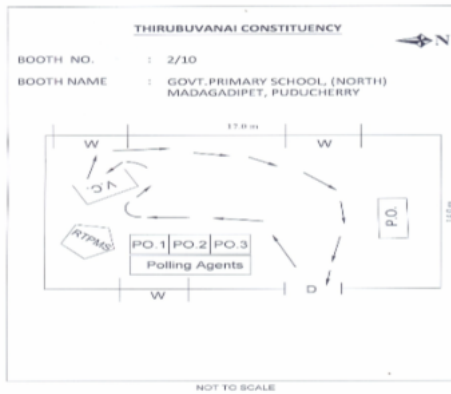

வாக்காளர் பதிவு அதிகாரியின்
கையொப்பம்

Nazri Naksha

Google Map View

Polling Station Building Front View

Polling Station Front View

Cad View

Key MAP View

1 பெயர் : கௌரி கணவர் பெயர்: ராஜசேகரன் வீட்டு எண் : 0 வயது : 49 பாலினம் : பெண் புகைப்படம் உள்ளது	ZFD0033209	2 பெயர் : ராஜசேகரன் தந்தை பெயர்: மணி வீட்டு எண் : 0 வயது : 48 பாலினம் : ஆண் புகைப்படம் உள்ளது	ZFD0033217	3 பெயர் : மகேஸ்வரி கணவர் பெயர்: வாசுதேவன் வீட்டு எண் : 0 வயது : 47 பாலினம் : பெண் புகைப்படம் உள்ளது	ZFD0033258
4 பெயர் : மங்கலட்சுமி கணவர் பெயர்: நாராயணமூர்த்தி வீட்டு எண் : 1 வயது : 67 பாலினம் : பெண் புகைப்படம் உள்ளது	ZFD0159772	5 பெயர் : வெங்கடேசன் தந்தை பெயர்: நாராயணமூர்த்தி வீட்டு எண் : 1 வயது : 40 பாலினம் : ஆண் புகைப்படம் உள்ளது	BQG0211573	6 பெயர் : சிவரஞ்சனி கணவர் பெயர்: வெங்கடேசன் வீட்டு எண் : 1/A வயது : 31 பாலினம் : பெண் புகைப்படம் உள்ளது	ZFD0089086
7 பெயர் : மல்லிகா கணவர் பெயர்: ரகோத்தமன் வீட்டு எண் : 2 வயது : 52 பாலினம் : பெண் புகைப்படம் உள்ளது	ZFD0139329	8 பெயர் : விஜய் ஆனந்த் தந்தை பெயர்: பரஞ்சோதி வீட்டு எண் : 2 வயது : 42 பாலினம் : ஆண் புகைப்படம் உள்ளது	BQG0214890	9 பெயர் : வடிவேலன் தந்தை பெயர்: ரகோத்தமன் வீட்டு எண் : 2 வயது : 36 பாலினம் : ஆண் புகைப்படம் உள்ளது	ZFD0001107
10 பெயர் : கஸ்தூரி கணவர் பெயர்: பாலசுப்ரமணி வீட்டு எண் : 3 வயது : 72 பாலினம் : பெண் புகைப்படம் உள்ளது	ZFD0139295	11 பெயர் : சக்திவேல் தந்தை பெயர்: ராமு வீட்டு எண் : 3 வயது : 58 பாலினம் : ஆண் புகைப்படம் உள்ளது	ZFD0160028	12 பெயர் : வானதி கணவர் பெயர்: சக்திவேல் வீட்டு எண் : 3 வயது : 52 பாலினம் : பெண் புகைப்படம் உள்ளது	ZFD0138172
13 பெயர் : சுரேஷ் தந்தை பெயர்: கோவிந்தசாமி வீட்டு எண் : 3 வயது : 41 பாலினம் : ஆண் புகைப்படம் உள்ளது	ZFD0277475	14 பெயர் : ரமயா கணவர் பெயர்: சுரேஷ் வீட்டு எண் : 3 வயது : 31 பாலினம் : பெண் புகைப்படம் உள்ளது	ZFD0277509	15 பெயர் : ராமலிங்கம் தந்தை பெயர்: ராமசாமி வீட்டு எண் : 4 வயது : 80 பாலினம் : ஆண் புகைப்படம் உள்ளது	ZFD0159970
S2 16 பெயர் : சுகனேஸ்வரி தந்தை பெயர்: சரவணன் வீட்டு எண் : 4 வயது : 22 பாலினம் : பெண் புகைப்படம் உள்ளது	ZFD0254870	17 பெயர் : செல்வகுமார் தந்தை பெயர்: சரவணன் வீட்டு எண் : 4 வயது : 20 பாலினம் : ஆண் புகைப்படம் உள்ளது	ZFD0271049	18 பெயர் : அனீதா கணவர் பெயர்: புருஷோத்தமன் வீட்டு எண் : 6 வயது : 30 பாலினம் : பெண் புகைப்படம் உள்ளது	IKU0672618
19 பெயர் : ஈஸ்வரி தந்தை பெயர்: ரகோத்தமன் வீட்டு எண் : 7 வயது : 35 பாலினம் : பெண் புகைப்படம் உள்ளது	ZFD0015644	20 பெயர் : சந்திரலேகா தந்தை பெயர்: கந்தவேல் வீட்டு எண் : 8 வயது : 21 பாலினம் : பெண் புகைப்படம் உள்ளது	ZFD0254847	21 பெயர் : கைலாஷ் தந்தை பெயர்: கந்தவேல் வீட்டு எண் : 8 வயது : 19 பாலினம் : ஆண் புகைப்படம் உள்ளது	ZFD0275735
22 பெயர் : காமாட்சி கணவர் பெயர்: கோவிந்தராசு வீட்டு எண் : 9 வயது : 46 பாலினம் : பெண் புகைப்படம் உள்ளது	ZFD0160150	23 பெயர் : முகுந்தன் தந்தை பெயர்: சக்திவேல் வீட்டு எண் : 9 வயது : 31 பாலினம் : ஆண் புகைப்படம் உள்ளது	ZFD0051623	24 பெயர் : அங்காளாஸ்வரி தந்தை பெயர்: நித்தியானந்தம் வீட்டு எண் : 9 வயது : 30 பாலினம் : பெண் புகைப்படம் உள்ளது	ZFD0064949
25 பெயர் : சுகன்யா தந்தை பெயர்: கோவிந்தராசு வீட்டு எண் : 9 வயது : 29 பாலினம் : பெண் புகைப்படம் உள்ளது	ZFD0092585	26 பெயர் : சசிகலா தந்தை பெயர்: கோவிந்தராஜ் வீட்டு எண் : 9 வயது : 28 பாலினம் : பெண் புகைப்படம் உள்ளது	ZFD0092577	27 பெயர் : செளமியா தந்தை பெயர்: நித்தியானந்தம் வீட்டு எண் : 9 வயது : 25 பாலினம் : பெண் புகைப்படம் உள்ளது	ZFD0231837
# 28 பெயர் : ஜெ சக்கரவர்த்தி தந்தை பெயர்: ஜெயராமன் வீட்டு எண் : 10 வயது : 64 பாலினம் : ஆண் புகைப்படம் உள்ளது	ZFD0160135	29 பெயர் : கோமதி கணவர் பெயர்: சக்கரவர்த்தி வீட்டு எண் : 10 வயது : 57 பாலினம் : பெண் புகைப்படம் உள்ளது	ZFD0160143	30 பெயர் : முகிலரசி தந்தை பெயர்: சக்கரவர்த்தி வீட்டு எண் : 10 வயது : 37 பாலினம் : பெண் புகைப்படம் உள்ளது	BQG0304378