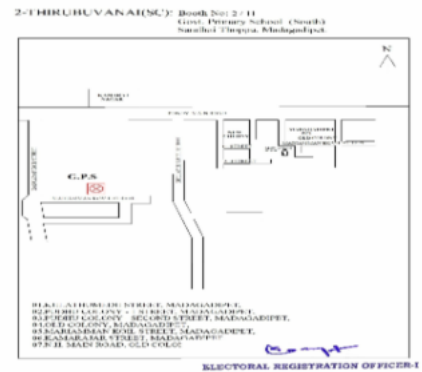

Cad View

Key MAP View