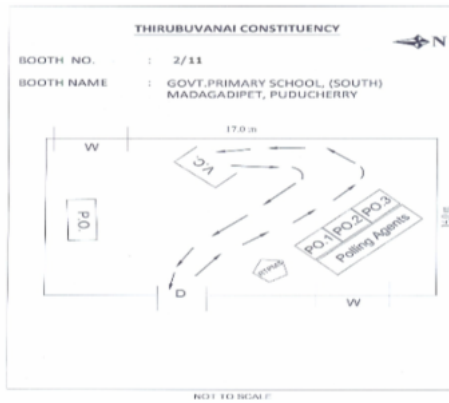

Cad View

Key MAP View