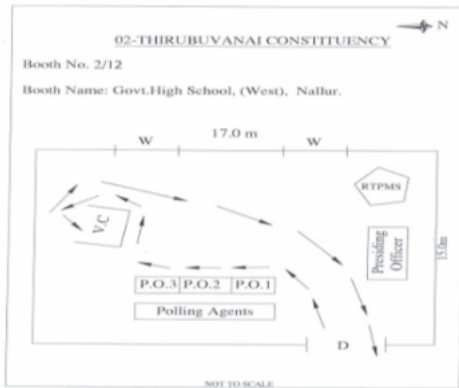

வாக்காளர் பதிவு அதிகாரியின்
கையொப்பம்

Nazri Naksha

Google Map View

Polling Station Building Front View

Polling Station Front View

Cad View

Key MAP View

1 பெயர் : அசோக் தந்தை பெயர்: பண்டேரி வீட்டு எண் : 0 வயது : 46 பாலினம் : ஆண் புகைப்படம் உள்ளது	ZFD0159228	# 2 பெயர் : அ.அஞ்சலை கணவர் பெயர்: அசோக்குமார் வீட்டு எண் : 0 வயது : 44 பாலினம் : பெண் புகைப்படம் உள்ளது	ZFD0020537	# 3 பெயர் : சிவானந்தன் தந்தை பெயர்: நித்தியானந்தம் வீட்டு எண் : 0 வயது : 39 பாலினம் : ஆண் புகைப்படம் உள்ளது	BQG0292201
4 பெயர் : பிரசாத் தந்தை பெயர்: அசோக்குமார் வீட்டு எண் : 0 வயது : 22 பாலினம் : ஆண் புகைப்படம் உள்ளது	ZFD0255166	5 பெயர் : ஆர்த்திஷ்வரி தந்தை பெயர்: ஐய்யப்பன் வீட்டு எண் : 0 வயது : 22 பாலினம் : பெண் புகைப்படம் உள்ளது	ZFD0263061	6 பெயர் : இளயராஜா தாயார் பெயர்: லட்சுமி வீட்டு எண் : 0 வயது : 21 பாலினம் : ஆண் புகைப்படம் உள்ளது	ZFD0264804
7 பெயர் : அரசுமார் தாயார் பெயர்: அஞ்சலை வீட்டு எண் : 0 வயது : 20 பாலினம் : ஆண் புகைப்படம் உள்ளது	ZFD0272195	8 பெயர் : சூந்தர் தந்தை பெயர்: சேகர் வீட்டு எண் : 0 வயது : 19 பாலினம் : ஆண் புகைப்படம் உள்ளது	ZFD0272815	9 பெயர் : மங்கலட்சுமி கணவர் பெயர்: மண்ணாங்கட்டி வீட்டு எண் : 1 வயது : 71 பாலினம் : பெண் புகைப்படம் உள்ளது	ZFD0166215
10 பெயர் : அஷோக்குமார் தந்தை பெயர்: பெரியதம்பி வீட்டு எண் : 1 வயது : 45 பாலினம் : ஆண் புகைப்படம் உள்ளது	ZFD0086496	11 பெயர் : லட்சுமி கணவர் பெயர்: முத்துகிருஷ்ணன் வீட்டு எண் : 1 வயது : 43 பாலினம் : பெண் புகைப்படம் உள்ளது	ZFD0010397	12 பெயர் : அய்யம்மாள் கணவர் பெயர்: அசோக்குமார் வீட்டு எண் : 1 வயது : 39 பாலினம் : பெண் புகைப்படம் உள்ளது	ZFD0086504
13 பெயர் : சரளா கணவர் பெயர்: பெருமாள் வீட்டு எண் : 1 வயது : 38 பாலினம் : பெண் புகைப்படம் உள்ளது	ZFD0033498	14 பெயர் : வீராசாமி தந்தை பெயர்: பெரியதம்பி வீட்டு எண் : 3 வயது : 46 பாலினம் : ஆண் புகைப்படம் உள்ளது	BQG0270504	15 பெயர் : கீர்த்திவாசன் தந்தை பெயர்: வீராசாமி வீட்டு எண் : 3 வயது : 23 பாலினம் : ஆண் புகைப்படம் உள்ளது	ZFD0235036
16 பெயர் : ஓவியா தந்தை பெயர்: முத்துகிருஷ்ணன் வீட்டு எண் : 5 வயது : 24 பாலினம் : பெண் புகைப்படம் உள்ளது	ZFD0231761	17 பெயர் : சண்முகம் தந்தை பெயர்: பழனி வீட்டு எண் : 10 வயது : 44 பாலினம் : ஆண் புகைப்படம் உள்ளது	ZFD0265660	18 பெயர் : கலையரசி கணவர் பெயர்: கந்தா வீட்டு எண் : 11 வயது : 36 பாலினம் : பெண் புகைப்படம் உள்ளது	ZFD0000109
19 பெயர் : ராதா என்கிற தமிழரசி கணவர் பெயர்: சண்முகம் வீட்டு எண் : 17 வயது : 68 பாலினம் : பெண் புகைப்படம் உள்ளது	ZFD0086538	20 பெயர் : ஜெயமூர்த்தி தந்தை பெயர்: கோபால்சாமி வீட்டு எண் : 20 வயது : 54 பாலினம் : ஆண் புகைப்படம் உள்ளது	ZFD0166421	21 பெயர் : பாண்டிரங்கன் தந்தை பெயர்: ஜெயராமன் வீட்டு எண் : 39 வயது : 55 பாலினம் : ஆண் புகைப்படம் உள்ளது	BQG0322495
22 பெயர் : செந்தமிழ்ச்செல்வி கணவர் பெயர்: சிவானந்தம் வீட்டு எண் : 43 வயது : 38 பாலினம் : பெண் புகைப்படம் உள்ளது	BQG0322537	23 பெயர் : வனஜா கணவர் பெயர்: மேகநாதன் வீட்டு எண் : 51 வயது : 36 பாலினம் : பெண் புகைப்படம் உள்ளது	ZFD0241331	24 பெயர் : பெருமாள் தந்தை பெயர்: விஸ்வநாதன் வீட்டு எண் : 60 வயது : 44 பாலினம் : ஆண் புகைப்படம் உள்ளது	ZFD0166413
25 பெயர் : கண்ணன் தந்தை பெயர்: வேலாயுதம் வீட்டு எண் : - வயது : 83 பாலினம் : ஆண் புகைப்படம் உள்ளது	BQG0272120	E2 26 பெயர் : சகுந்தலா கணவர் பெயர்: கண்ணன் வீட்டு எண் : - வயது : 76 பாலினம் : பெண் புகைப்படம் உள்ளது	BQG0304873	27 பெயர் : சேகர் தந்தை பெயர்: பெரியத்தம்பி வீட்டு எண் : - வயது : 59 பாலினம் : ஆண் புகைப்படம் உள்ளது	ZFD0166223
28 பெயர் : சின்னராஜ் தந்தை பெயர்: ஏழுமலை வீட்டு எண் : - வயது : 51 பாலினம் : ஆண் புகைப்படம் உள்ளது	ZFD0065524	29 பெயர் : ஆதிலட்சுமி கணவர் பெயர்: ஜெயகாந்தன் வீட்டு எண் : - வயது : 51 பாலினம் : பெண் புகைப்படம் உள்ளது	BQG0250175	30 பெயர் : அஞ்சலட்சி கணவர் பெயர்: சேகர் வீட்டு எண் : - வயது : 50 பாலினம் : பெண் புகைப்படம் உள்ளது	BQG0304972