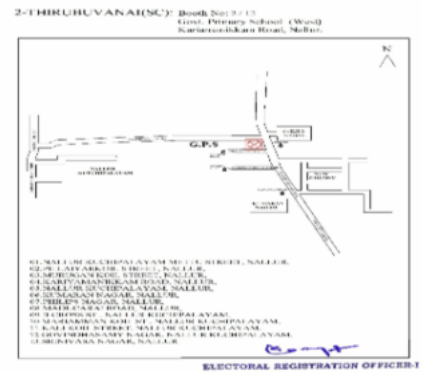

வாக்காளர் பதிவு அதிகாரியின்
கையொப்பம்

Nazri Naksha

Google Map View

Polling Station Building Front View

Polling Station Front View

Cad View

Key MAP View

1 பெயர் : அசோக் தந்தை பெயர்: பண்டேரி வீட்டு எண் : 0 வயது : 46 பாலினம் : ஆண் புகைப்படம் உள்ளது	ZFD0159228	# 2 பெயர் : அ.அஞ்சலை கணவர் பெயர்: அசோக்குமார் வீட்டு எண் : 0 வயது : 44 பாலினம் : பெண் புகைப்படம் உள்ளது	ZFD0020537	# 3 பெயர் : சிவானந்தன் தந்தை பெயர்: நித்தியானந்தம் வீட்டு எண் : 0 வயது : 39 பாலினம் : ஆண் புகைப்படம் உள்ளது	BQG0292201
4 பெயர் : பிரசாத் தந்தை பெயர்: அசோக்குமார் வீட்டு எண் : 0 வயது : 22 பாலினம் : ஆண் புகைப்படம் உள்ளது	ZFD0255166	5 பெயர் : ஆர்த்திஷ்வரி தந்தை பெயர்: ஐய்யப்பன் வீட்டு எண் : 0 வயது : 22 பாலினம் : பெண் புகைப்படம் உள்ளது	ZFD0263061	6 பெயர் : இளயராஜா தாயார் பெயர்: லட்சுமி வீட்டு எண் : 0 வயது : 21 பாலினம் : ஆண் புகைப்படம் உள்ளது	ZFD0264804
7 பெயர் : அரசுமார் தாயார் பெயர்: அஞ்சலை வீட்டு எண் : 0 வயது : 20 பாலினம் : ஆண் புகைப்படம் உள்ளது	ZFD0272195	8 பெயர் : சூந்தர் தந்தை பெயர்: சேகர் வீட்டு எண் : 0 வயது : 19 பாலினம் : ஆண் புகைப்படம் உள்ளது	ZFD0272815	9 பெயர் : மங்கலட்சுமி கணவர் பெயர்: மண்ணாங்கட்டி வீட்டு எண் : 1 வயது : 71 பாலினம் : பெண் புகைப்படம் உள்ளது	ZFD0166215
10 பெயர் : அஷோக்குமார் தந்தை பெயர்: பெரியதம்பி வீட்டு எண் : 1 வயது : 45 பாலினம் : ஆண் புகைப்படம் உள்ளது	ZFD0086496	11 பெயர் : லட்சுமி கணவர் பெயர்: முத்துகிருஷ்ணன் வீட்டு எண் : 1 வயது : 43 பாலினம் : பெண் புகைப்படம் உள்ளது	ZFD0010397	12 பெயர் : அய்யம்மாள் கணவர் பெயர்: அசோக்குமார் வீட்டு எண் : 1 வயது : 39 பாலினம் : பெண் புகைப்படம் உள்ளது	ZFD0086504
13 பெயர் : சரளா கணவர் பெயர்: பெருமாள் வீட்டு எண் : 1 வயது : 38 பாலினம் : பெண் புகைப்படம் உள்ளது	ZFD0033498	14 பெயர் : வீராசாமி தந்தை பெயர்: பெரியதம்பி வீட்டு எண் : 3 வயது : 46 பாலினம் : ஆண் புகைப்படம் உள்ளது	BQG0270504	15 பெயர் : கீர்த்திவாசன் தந்தை பெயர்: வீராசாமி வீட்டு எண் : 3 வயது : 23 பாலினம் : ஆண் புகைப்படம் உள்ளது	ZFD0235036
16 பெயர் : ஓவியா தந்தை பெயர்: முத்துகிருஷ்ணன் வீட்டு எண் : 5 வயது : 24 பாலினம் : பெண் புகைப்படம் உள்ளது	ZFD0231761	17 பெயர் : சண்முகம் தந்தை பெயர்: பழனி வீட்டு எண் : 10 வயது : 44 பாலினம் : ஆண் புகைப்படம் உள்ளது	ZFD0265660	18 பெயர் : கலையரசி கணவர் பெயர்: கந்தா வீட்டு எண் : 11 வயது : 36 பாலினம் : பெண் புகைப்படம் உள்ளது	ZFD0000109
19 பெயர் : ராதா என்கிற தமிழரசி கணவர் பெயர்: சண்முகம் வீட்டு எண் : 17 வயது : 68 பாலினம் : பெண் புகைப்படம் உள்ளது	ZFD0086538	20 பெயர் : ஜெயமூர்த்தி தந்தை பெயர்: கோபால்சாமி வீட்டு எண் : 20 வயது : 54 பாலினம் : ஆண் புகைப்படம் உள்ளது	ZFD0166421	21 பெயர் : பாண்டிரங்கன் தந்தை பெயர்: ஜெயராமன் வீட்டு எண் : 39 வயது : 55 பாலினம் : ஆண் புகைப்படம் உள்ளது	BQG0322495
22 பெயர் : செந்தமிழ்ச்செல்வி கணவர் பெயர்: சிவானந்தம் வீட்டு எண் : 43 வயது : 38 பாலினம் : பெண் புகைப்படம் உள்ளது	BQG0322537	23 பெயர் : வனஜா கணவர் பெயர்: மேகநாதன் வீட்டு எண் : 51 வயது : 36 பாலினம் : பெண் புகைப்படம் உள்ளது	ZFD0241331	24 பெயர் : பெருமாள் தந்தை பெயர்: விஸ்வநாதன் வீட்டு எண் : 60 வயது : 44 பாலினம் : ஆண் புகைப்படம் உள்ளது	ZFD0166413
25 பெயர் : கண்ணன் தந்தை பெயர்: வேலாயுதம் வீட்டு எண் : - வயது : 83 பாலினம் : ஆண் புகைப்படம் உள்ளது	BQG0272120	E2 26 பெயர் : சகுந்தலா கணவர் பெயர்: கண்ணன் வீட்டு எண் : - வயது : 76 பாலினம் : பெண் புகைப்படம் உள்ளது	BQG0304873	27 பெயர் : சேகர் தந்தை பெயர்: பெரியத்தம்பி வீட்டு எண் : - வயது : 59 பாலினம் : ஆண் புகைப்படம் உள்ளது	ZFD0166223
28 பெயர் : சின்னராஜ் தந்தை பெயர்: ஏழுமலை வீட்டு எண் : - வயது : 51 பாலினம் : ஆண் புகைப்படம் உள்ளது	ZFD0065524	29 பெயர் : ஆதிலட்சுமி கணவர் பெயர்: ஜெயகாந்தன் வீட்டு எண் : - வயது : 51 பாலினம் : பெண் புகைப்படம் உள்ளது	BQG0250175	30 பெயர் : அஞ்சலட்சி கணவர் பெயர்: சேகர் வீட்டு எண் : - வயது : 50 பாலினம் : பெண் புகைப்படம் உள்ளது	BQG0304972