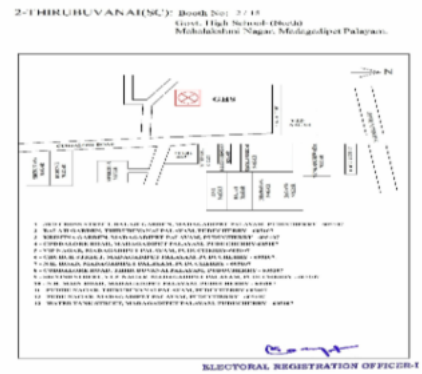

வாக்காளர் பதிவு அதிகாரியின்
கையொப்பம்

Nazri Naksha

Google Map View

Polling Station Building Front View

Polling Station Front View

Cad View

Key MAP View

<p>1 ZFD0042143</p> <p>பெயர் : ரஞ்சித்குமார் தந்தை பெயர்: தெய்வீகன் வீட்டு எண் : 2 வயது : 33 பாலினம் : ஆண்</p> <p>புகைப்படம் உள்ளது</p>	<p>2 ZFD0042317</p> <p>பெயர் : கஸ்தூரி கணவர் பெயர்: ஆறுமுகம் வீட்டு எண் : 6 வயது : 50 பாலினம் : பெண்</p> <p>புகைப்படம் உள்ளது</p>	<p>3 ZFD0269738</p> <p>பெயர் : தனலட்சுமி தந்தை பெயர்: ஆறுமுகம் வீட்டு எண் : 6 வயது : 21 பாலினம் : பெண்</p> <p>புகைப்படம் உள்ளது</p>
<p>4 ZHN0202812</p> <p>பெயர் : ராஜேஸ்வரி கணவர் பெயர்: ராமகிருஷ்ணன் வீட்டு எண் : 114/4 வயது : 54 பாலினம் : பெண்</p> <p>புகைப்படம் உள்ளது</p>	<p>5 ZFD0093211</p> <p>பெயர் : சரண்ராஜ் தந்தை பெயர்: ராமகிருஷ்ணன் வீட்டு எண் : 114/4 வயது : 28 பாலினம் : ஆண்</p> <p>புகைப்படம் உள்ளது</p>	<p>6 ZFD0033779</p> <p>பெயர் : விமலா கணவர் பெயர்: பன்னீர் செல்வம் வீட்டு எண் : N.H. ROAD வயது : 54 பாலினம் : பெண்</p> <p>புகைப்படம் உள்ளது</p>