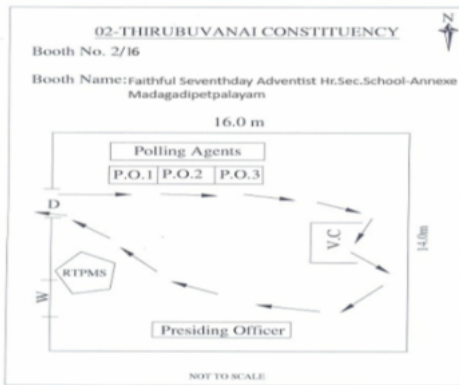

4. வாக்காளர்களின் எண்ணிக்கை

தொடங்கும் வரிசை எண்	முடியும் வரிசை எண்	நிகர வாக்காளர்கள்			
		ஆண்	பெண்	மூன்றாம் பாலினம்	மொத்தம்
1	788	395	382	0	777

வாக்காளர் பதிவு அதிகாரியின்
கையொப்பம்

Nazri Naksha

Google Map View

Polling Station Building Front View

Polling Station Front View

Cad View

Key MAP View

1 பெயர் : வாணி கணவர் பெயர்: மனோகர் வீட்டு எண் : 2 வயது : 51 பாலினம் : பெண்	BQG0307207 புகைப்படம் உள்ளது	2 பெயர் : தினேஷ் தந்தை பெயர்: மனோகர் வீட்டு எண் : 2 வயது : 26 பாலினம் : ஆண்	ZFD0116392 புகைப்படம் உள்ளது	3 பெயர் : வர்ஷினி தந்தை பெயர்: மனோகர் வீட்டு எண் : 2 வயது : 22 பாலினம் : பெண்	ZFD0253674 புகைப்படம் உள்ளது
4 பெயர் : ஞானவேல் தந்தை பெயர்: கிருஷ்ணன் வீட்டு எண் : 3 வயது : 44 பாலினம் : ஆண்	ZFD0104471 புகைப்படம் உள்ளது	5 பெயர் : மேனகா கணவர் பெயர்: ஞானவேல் வீட்டு எண் : 3 வயது : 40 பாலினம் : பெண்	GSV4304192 புகைப்படம் உள்ளது	6 பெயர் : பர்கத்துன்னிசா கணவர் பெயர்: ஜெகபர் சாதிக் வீட்டு எண் : 3 வயது : 35 பாலினம் : பெண்	ZFD0271890 புகைப்படம் உள்ளது
7 பெயர் : ராபியா பீவி கணவர் பெயர்: பஷீர் அகமது வீட்டு எண் : 5 வயது : 52 பாலினம் : பெண்	ZFD0067272 புகைப்படம் உள்ளது	8 பெயர் : மைமூன் பீவி கணவர் பெயர்: முபாரக் வீட்டு எண் : 5 வயது : 39 பாலினம் : பெண்	ZFD0059360 புகைப்படம் உள்ளது	9 பெயர் : செந்தாமரை கணவர் பெயர்: ரஞ்சித் குமார் வீட்டு எண் : 6 வயது : 32 பாலினம் : பெண்	SWX0673046 புகைப்படம் உள்ளது
10 பெயர் : சங்கீதா கணவர் பெயர்: பிரசன்னா வீட்டு எண் : 7 வயது : 39 பாலினம் : பெண்	SXG0080655 புகைப்படம் உள்ளது	11 பெயர் : பாஸ்கர் தந்தை பெயர்: சீனுவாசன் வீட்டு எண் : 7A வயது : 63 பாலினம் : ஆண்	BQG0307777 புகைப்படம் உள்ளது	12 பெயர் : செல்வி கணவர் பெயர்: பாஸ்கர் வீட்டு எண் : 7A வயது : 59 பாலினம் : பெண்	BQG0307785 புகைப்படம் உள்ளது
13 பெயர் : விஜியராகவன் தந்தை பெயர்: பாஸ்கர் வீட்டு எண் : 7A வயது : 35 பாலினம் : ஆண்	ZFD0013623 புகைப்படம் உள்ளது	14 பெயர் : முபாரக் தந்தை பெயர்: அன்சாரி வீட்டு எண் : - வயது : 42 பாலினம் : ஆண்	BQG0231860 புகைப்படம் உள்ளது		