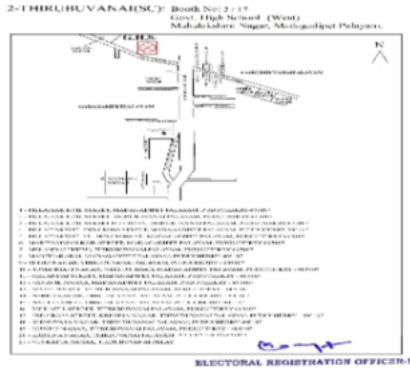

Nazri Naksha