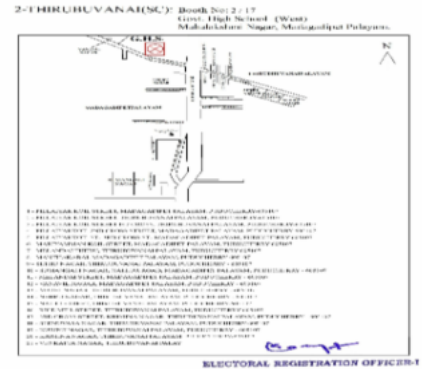

Key MAP View