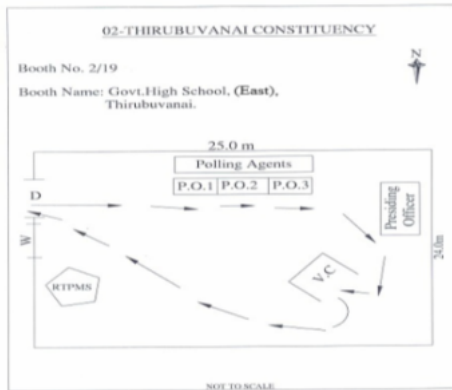

வாக்காளர் பதிவு அதிகாரியின்
கையொப்பம்

Nazri Naksha

Google Map View

Polling Station Building Front View

Polling Station Front View

Cad View

Key MAP View

| | | | | | |
|---|------------|---|------------|---|------------|
| 1 பெயர் : பூர் துளசிதரன் தாயார் பெயர்: ரமா வீட்டு எண் : 0 வயது : 21 பாலினம் : ஆண் புகைப்படம் உள்ளது | ZFD0259671 | 2 பெயர் : நவீன் தந்தை பெயர்: சிவானந்தம் வீட்டு எண் : 0 வயது : 20 பாலினம் : ஆண் புகைப்படம் உள்ளது | ZFD0271072 | 3 பெயர் : நரசிங்கவரதன் தந்தை பெயர்: பூபதி வீட்டு எண் : 9 வயது : 43 பாலினம் : ஆண் புகைப்படம் உள்ளது | BQG0240432 |
| 4 பெயர் : வனிதா கணவர் பெயர்: பிரபாகரன் வீட்டு எண் : 10 வயது : 34 பாலினம் : பெண் புகைப்படம் உள்ளது | ZFD0086025 | 5 பெயர் : பாஸ்கர் தந்தை பெயர்: முரளிதரன் வீட்டு எண் : 12 வயது : 44 பாலினம் : ஆண் புகைப்படம் உள்ளது | ZFD0054155 | 6 பெயர் : சசித்ரா கணவர் பெயர்: பாஸ்கர் வீட்டு எண் : 12 வயது : 34 பாலினம் : பெண் புகைப்படம் உள்ளது | ZFD0054205 |
| 7 பெயர் : அனுசுயா தந்தை பெயர்: காமராஜ் வீட்டு எண் : 1,2 வயது : 29 பாலினம் : பெண் புகைப்படம் உள்ளது | ZFD0139972 | 8 பெயர் : ஆகாஷ்ராஜ் தந்தை பெயர்: காமராஜ் வீட்டு எண் : 1,2 வயது : 27 பாலினம் : ஆண் புகைப்படம் உள்ளது | ZFD0140137 | 9 பெயர் : பொன்மொழி கணவர் பெயர்: நரசிங்கவரதன் வீட்டு எண் : 13 வயது : 36 பாலினம் : பெண் புகைப்படம் உள்ளது | ZFD0068809 |
| 10 பெயர் : பரத்வாஜ் தந்தை பெயர்: ஸ்டாலின் வீட்டு எண் : 13 வயது : 22 பாலினம் : ஆண் புகைப்படம் உள்ளது | ZFD0250233 | 11 பெயர் : தினேஷ் விஜயகுமார் தந்தை பெயர்: ஜெகதீசன் வீட்டு எண் : 22 வயது : 24 பாலினம் : ஆண் புகைப்படம் உள்ளது | ZFD0229021 | 12 பெயர் : பூர்மதி தந்தை பெயர்: ஜெகதீசன் வீட்டு எண் : 22-23 வயது : 22 பாலினம் : பெண் புகைப்படம் உள்ளது | ZFD0250340 |
| 13 பெயர் : லட்சுமணசாமி தந்தை பெயர்: ராஜகோபால் வீட்டு எண் : 27 வயது : 45 பாலினம் : ஆண் புகைப்படம் உள்ளது | LPN1311422 | 14 பெயர் : தெய்வானை கணவர் பெயர்: லட்சுமணசாமி வீட்டு எண் : 27 வயது : 44 பாலினம் : பெண் புகைப்படம் உள்ளது | DGL0180893 | 15 பெயர் : சிவா தந்தை பெயர்: வேலு வீட்டு எண் : 28 வயது : 36 பாலினம் : ஆண் புகைப்படம் உள்ளது | ZFD0001057 |
| 16 பெயர் : பூர்நாத் தந்தை பெயர்: வேலு வீட்டு எண் : 28 வயது : 33 பாலினம் : ஆண் புகைப்படம் உள்ளது | ZFD0041533 | 17 பெயர் : சசிகலா கணவர் பெயர்: சத்தியராஜ் வீட்டு எண் : 28 வயது : 33 பாலினம் : பெண் புகைப்படம் உள்ளது | ZFD0109991 | 18 பெயர் : ராஜேஷ்வரி கணவர் பெயர்: சிவா வீட்டு எண் : 28 வயது : 30 பாலினம் : பெண் புகைப்படம் உள்ளது | ZFD0246967 |
| 19 பெயர் : ரங்கராஜ் தந்தை பெயர்: செளந்தர்ராஜன் வீட்டு எண் : 40 வயது : 49 பாலினம் : ஆண் புகைப்படம் உள்ளது | BQG0221218 | 20 பெயர் : ரேவதி கணவர் பெயர்: ராஜ்ஜி வீட்டு எண் : 78 வயது : 53 பாலினம் : பெண் புகைப்படம் உள்ளது | ZFD0213751 | # 21 பெயர் : பெ சாந்தி கணவர் பெயர்: ஜெகதீசன் வீட்டு எண் : 22,23 வயது : 45 பாலினம் : பெண் புகைப்படம் உள்ளது | BQG0275768 |
| 22 பெயர் : வசந்தா கணவர் பெயர்: ராமு வீட்டு எண் : - வயது : 71 பாலினம் : பெண் புகைப்படம் உள்ளது | ZFD0114074 | 23 பெயர் : வேலு தந்தை பெயர்: நடேசன் வீட்டு எண் : - வயது : 62 பாலினம் : ஆண் புகைப்படம் உள்ளது | ZFD0182311 | 24 பெயர் : புஷ்பா கணவர் பெயர்: வேலு வீட்டு எண் : - வயது : 55 பாலினம் : பெண் புகைப்படம் உள்ளது | ZFD0182329 |
| 25 பெயர் : ஸ்டாலின் தந்தை பெயர்: வெங்கடவரதன் வீட்டு எண் : - வயது : 51 பாலினம் : ஆண் புகைப்படம் உள்ளது | ZFD0182337 | 26 பெயர் : லட்சுமி கணவர் பெயர்: ஸ்டாலின் வீட்டு எண் : - வயது : 44 பாலினம் : பெண் புகைப்படம் உள்ளது | BQG0216804 | 27 பெயர் : ரமா கணவர் பெயர்: சிவானந்தம் வீட்டு எண் : - வயது : 42 பாலினம் : பெண் புகைப்படம் உள்ளது | BQG0307132 |
| 28 பெயர் : தேவகுமார் தந்தை பெயர்: ஸ்டாலின் வீட்டு எண் : .. வயது : 24 பாலினம் : ஆண் புகைப்படம் உள்ளது | ZFD0228759 | 29 பெயர் : சர்குனா கணவர் பெயர்: ரங்கராஜ் வீட்டு எண் : மனை.எண்.40 வயது : 41 பாலினம் : பெண் புகைப்படம் உள்ளது | BQG0246249 | | |