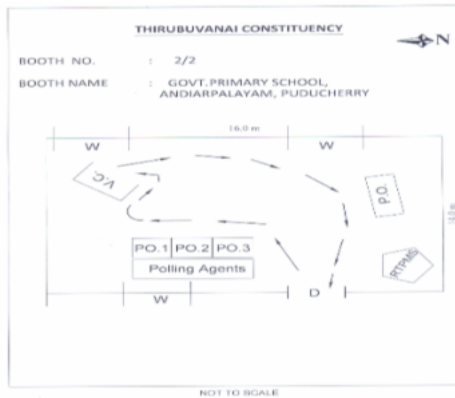

வாக்காளர் பதிவு அதிகாரியின்  
கையொப்பம்

Nazri Naksha

Google Map View

Polling Station Building Front View

Polling Station Front View

Cad View

Key MAP View

<p>1</p> <p>BQG0260828</p> <p>பெயர் : தனலட்சுமி கணவர் பெயர்: வேலுசாமி வீட்டு எண் : 1 வயது : 46 பாலினம் : பெண்</p> <p>புகைப்படம் உள்ளது</p>	<p>2</p> <p>ZFD0123307</p> <p>பெயர் : கலியன் தந்தை பெயர்: சுப்புராயன் வீட்டு எண் : 3 வயது : 55 பாலினம் : ஆண்</p> <p>புகைப்படம் உள்ளது</p>	<p>3</p> <p>ZFD0123299</p> <p>பெயர் : காந்திமதி கணவர் பெயர்: கலியன் வீட்டு எண் : 3 வயது : 50 பாலினம் : பெண்</p> <p>புகைப்படம் உள்ளது</p>
<p>4</p> <p>ZFD0123281</p> <p>பெயர் : சேகர் என்கிற கிருஷ்ணன் தந்தை பெயர்: சுப்புராயன் வீட்டு எண் : 4 வயது : 56 பாலினம் : ஆண்</p> <p>புகைப்படம் உள்ளது</p>	<p>5</p> <p>BQG0220913</p> <p>பெயர் : அமுதா கணவர் பெயர்: சேகர் வீட்டு எண் : 4 வயது : 48 பாலினம் : பெண்</p> <p>புகைப்படம் உள்ளது</p>	<p>6</p> <p>JWW0206565</p> <p>பெயர் : இளையராஜா தந்தை பெயர்: கோபால் வீட்டு எண் : 4 வயது : 46 பாலினம் : ஆண்</p> <p>புகைப்படம் உள்ளது</p>
<p>7</p> <p>BQG0291377</p> <p>பெயர் : ரேவதி தந்தை பெயர்: சேகர் என்கிற கிருஷ்ணன் வீட்டு எண் : 4 வயது : 40 பாலினம் : பெண்</p> <p>புகைப்படம் உள்ளது</p>	<p>8</p> <p>BQG0320796</p> <p>பெயர் : கோமதி தந்தை பெயர்: சேகர் வீட்டு எண் : 4 வயது : 37 பாலினம் : பெண்</p> <p>புகைப்படம் உள்ளது</p>	<p>9</p> <p>ZFD0245571</p> <p>பெயர் : பத்மா தந்தை பெயர்: முருகையன் வீட்டு எண் : 7 வயது : 29 பாலினம் : பெண்</p> <p>புகைப்படம் உள்ளது</p>