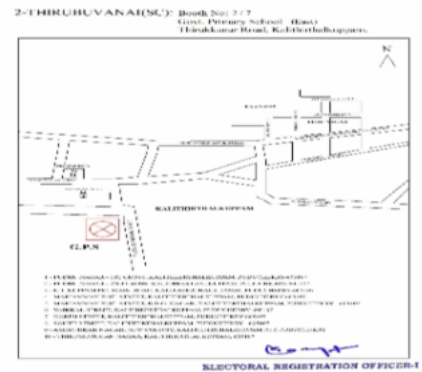

Key MAP View