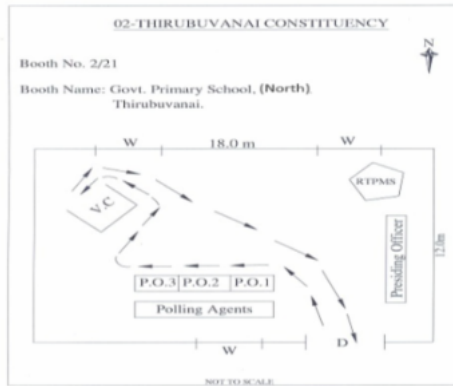

வாக்காளர் பதிவு அதிகாரியின்
கையொப்பம்

Nazri Naksha

Google Map View

Polling Station Building Front View

Polling Station Front View

Cad View

Key MAP View

1 பெயர் : திருமலை தந்தை பெயர்: தேவராசு வீட்டு எண் : 0 வயது : 52 பாலினம் : ஆண்	BQG0326884 புகைப்படம் உள்ளது	2 பெயர் : உமாமகேஸ்வரி கணவர் பெயர்: திருமலை வீட்டு எண் : 0 வயது : 45 பாலினம் : பெண்	BQG0326892 புகைப்படம் உள்ளது	3 பெயர் : கந்தசாமி தந்தை பெயர்: சின்னையன் வீட்டு எண் : 1 வயது : 65 பாலினம் : ஆண்	ZFD0187997 புகைப்படம் உள்ளது
4 பெயர் : வீரம்மாள் கணவர் பெயர்: கந்தசாமி வீட்டு எண் : 1 வயது : 57 பாலினம் : பெண்	ZFD0188003 புகைப்படம் உள்ளது	5 பெயர் : கதிர்வன் தந்தை பெயர்: கந்தசாமி வீட்டு எண் : 1 வயது : 35 பாலினம் : ஆண்	ZFD0006544 புகைப்படம் உள்ளது	6 பெயர் : மதிவாணன் தந்தை பெயர்: இரிசப்பன் வீட்டு எண் : 1 வயது : 27 பாலினம் : ஆண்	ZFD0108928 புகைப்படம் உள்ளது
7 பெயர் : கிருஷ்ணராஜ் தந்தை பெயர்: கந்தசாமி வீட்டு எண் : 1 வயது : 26 பாலினம் : ஆண்	ZFD0115923 புகைப்படம் உள்ளது	8 பெயர் : சு ரமா தந்தை பெயர்: சுப்ரமணியன் வீட்டு எண் : 1 வயது : 22 பாலினம் : பெண்	ZFD0269852 புகைப்படம் உள்ளது	9 பெயர் : வெண்ணிலா தந்தை பெயர்: சுப்ரமணியன் வீட்டு எண் : 1 வயது : 19 பாலினம் : பெண்	ZFD0275107 புகைப்படம் உள்ளது
10 பெயர் : இருசன் தந்தை பெயர்: ஆறுமுகம் வீட்டு எண் : 2 வயது : 69 பாலினம் : ஆண்	BQG0251132 புகைப்படம் உள்ளது	11 பெயர் : ஆனந்தாயி கணவர் பெயர்: இருசன் வீட்டு எண் : 2 வயது : 65 பாலினம் : பெண்	BQG0242347 புகைப்படம் உள்ளது	12 பெயர் : ஆதிலட்சுமி கணவர் பெயர்: இருசன் வீட்டு எண் : 2 வயது : 53 பாலினம் : பெண்	BQG0242339 புகைப்படம் உள்ளது
13 பெயர் : அனிதா தந்தை பெயர்: இருசன் வீட்டு எண் : 2 வயது : 23 பாலினம் : பெண்	ZFD0235713 புகைப்படம் உள்ளது	14 பெயர் : கோபிநாத் தந்தை பெயர்: பாலகிருஷ்ணன் வீட்டு எண் : 5 வயது : 41 பாலினம் : ஆண்	ZFD0070417 புகைப்படம் உள்ளது	15 பெயர் : பரிமளா கணவர் பெயர்: கோபிநாத் வீட்டு எண் : 5 வயது : 41 பாலினம் : பெண்	ZFD0115352 புகைப்படம் உள்ளது
16 பெயர் : கிருபாவதி தந்தை பெயர்: சக்திவேல் வீட்டு எண் : 5 வயது : 26 பாலினம் : பெண்	ZFD0222893 புகைப்படம் உள்ளது	17 பெயர் : புஷ்பபிரியா தந்தை பெயர்: சக்திவேல் வீட்டு எண் : 5 வயது : 24 பாலினம் : பெண்	ZFD0247205 புகைப்படம் உள்ளது	18 பெயர் : குணசேகரன் தந்தை பெயர்: அழகர்சாமி வீட்டு எண் : 18 வயது : 75 பாலினம் : ஆண்	ZFD0014092 புகைப்படம் உள்ளது
19 பெயர் : ராமதிலகம் கணவர் பெயர்: குணசேகரன் வீட்டு எண் : 18 வயது : 69 பாலினம் : பெண்	ZFD0014084 புகைப்படம் உள்ளது	20 பெயர் : கோமதி தந்தை பெயர்: எட்டியான் வீட்டு எண் : 18 வயது : 40 பாலினம் : பெண்	ZFD0101568 புகைப்படம் உள்ளது	21 பெயர் : சுரேஷ் தந்தை பெயர்: குணசேகரன் வீட்டு எண் : 18 வயது : 38 பாலினம் : ஆண்	ZFD0014019 புகைப்படம் உள்ளது
22 பெயர் : வெங்கடேஷ் தந்தை பெயர்: குணசேகரன் வீட்டு எண் : 18 வயது : 34 பாலினம் : ஆண்	ZFD0045849 புகைப்படம் உள்ளது	23 பெயர் : சுபிக்ஷா தந்தை பெயர்: முருகன் வீட்டு எண் : 36 வயது : 20 பாலினம் : பெண்	ZFD0270173 புகைப்படம் உள்ளது	24 பெயர் : இரிசப்பன் தந்தை பெயர்: ஏகாம்பரம் வீட்டு எண் : 50 வயது : 53 பாலினம் : ஆண்	ZFD0188011 புகைப்படம் உள்ளது
25 பெயர் : கீதா கணவர் பெயர்: இரிசப்பன் வீட்டு எண் : 50 வயது : 49 பாலினம் : பெண்	BQG0251157 புகைப்படம் உள்ளது	26 பெயர் : நிவேதா தந்தை பெயர்: இரிசப்பன் வீட்டு எண் : 50 வயது : 25 பாலினம் : பெண்	ZFD0146399 புகைப்படம் உள்ளது	27 பெயர் : ஜெயராமன் தந்தை பெயர்: வீரபுத்திரன் வீட்டு எண் : 116 வயது : 65 பாலினம் : ஆண்	ZFD0188029 புகைப்படம் உள்ளது
28 பெயர் : ரதி கணவர் பெயர்: ஜெயராமன் வீட்டு எண் : 116 வயது : 60 பாலினம் : பெண்	ZFD0188037 புகைப்படம் உள்ளது	29 பெயர் : பிரபாகரன் தந்தை பெயர்: ஜெயராமன் வீட்டு எண் : 116 வயது : 34 பாலினம் : ஆண்	ZFD0024091 புகைப்படம் உள்ளது	30 பெயர் : பாலகிருஷ்ணன் தந்தை பெயர்: பெருமாள் வீட்டு எண் : - வயது : 65 பாலினம் : ஆண்	ZFD0187971 புகைப்படம் உள்ளது