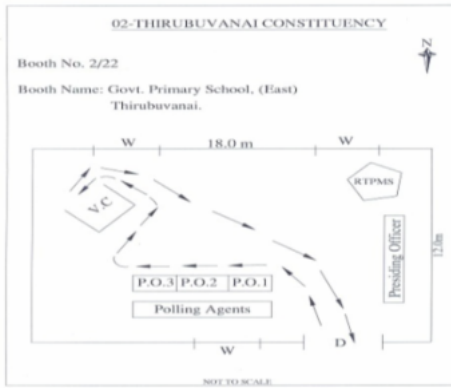

வாக்காளர் பதிவு அதிகாரியின்
கையொப்பம்

Nazri Naksha

Google Map View

Polling Station Building Front View

Polling Station Front View

Cad View

Key MAP View

1 பெயர் : புண்ணியமூர்த்தி தந்தை பெயர்: வேணு வீட்டு எண் : 1 வயது : 62 பாலினம் : ஆண்	ZFD0183046 புகைப்படம் உள்ளது	2 பெயர் : குணசுந்தரி கணவர் பெயர்: புண்ணியமூர்த்தி வீட்டு எண் : 1 வயது : 55 பாலினம் : பெண்	ZFD0183061 புகைப்படம் உள்ளது	3 பெயர் : கிருஷ்ணமூர்த்தி தந்தை பெயர்: புண்ணியமூர்த்தி வீட்டு எண் : 1 வயது : 46 பாலினம் : ஆண்	BQG0246280 புகைப்படம் உள்ளது
4 பெயர் : பஞ்சா கணவர் பெயர்: கிருஷ்ணமூர்த்தி வீட்டு எண் : 1 வயது : 45 பாலினம் : பெண்	CDS0183525 புகைப்படம் உள்ளது	5 பெயர் : கிருஷ்ணராஜா தந்தை பெயர்: புண்ணியமூர்த்தி வீட்டு எண் : 1 வயது : 42 பாலினம் : ஆண்	BQG0262501 புகைப்படம் உள்ளது	6 பெயர் : கிருஷ்ணராவ் தந்தை பெயர்: புண்ணியமூர்த்தி வீட்டு எண் : 1 வயது : 40 பாலினம் : ஆண்	BQG0256537 புகைப்படம் உள்ளது
7 பெயர் : தீபா கணவர் பெயர்: அறிவழகன் வீட்டு எண் : 1 வயது : 37 பாலினம் : பெண்	ZFD0070292 புகைப்படம் உள்ளது	8 பெயர் : சங்கீதா கணவர் பெயர்: கிருஷ்ணராஜ் வீட்டு எண் : 1 வயது : 36 பாலினம் : பெண்	ZFD0049072 புகைப்படம் உள்ளது	9 பெயர் : ராமச்சந்திரன் தந்தை பெயர்: வெங்கடசாமி வீட்டு எண் : 1 வயது : 36 பாலினம் : ஆண்	ZFD0023861 புகைப்படம் உள்ளது
10 பெயர் : தமிழிலக்கியா தந்தை பெயர்: வீராசாமி வீட்டு எண் : 1 வயது : 34 பாலினம் : பெண்	ZFD0023903 புகைப்படம் உள்ளது	11 பெயர் : ஆஷா கணவர் பெயர்: கிருஷ்ணராவ் வீட்டு எண் : 1 வயது : 31 பாலினம் : பெண்	ZFD0086918 புகைப்படம் உள்ளது	12 பெயர் : மலர்கொடி கணவர் பெயர்: வெங்கடசாமி வீட்டு எண் : 1/1 வயது : 56 பாலினம் : பெண்	ZFD0183087 புகைப்படம் உள்ளது
13 பெயர் : அறிவழகன் தந்தை பெயர்: வெங்கடசாமி வீட்டு எண் : 1/1 வயது : 39 பாலினம் : ஆண்	BQG0262816 புகைப்படம் உள்ளது	14 பெயர் : சச்சிதாநந்தன் தந்தை பெயர்: கிருஷ்ணமூர்த்தி வீட்டு எண் : 1/அ வயது : 19 பாலினம் : ஆண்	ZFD0275321 புகைப்படம் உள்ளது	S 15 பெயர் : விஜயலட்சுமி தந்தை பெயர்: ஜானகிராமன் வீட்டு எண் : 2 வயது : 42 பாலினம் : பெண்	BQG0246298 புகைப்படம் உள்ளது
16 பெயர் : சத்தியவதி தந்தை பெயர்: ஜானகிராமன் வீட்டு எண் : 2 வயது : 40 பாலினம் : பெண்	BQG0262477 புகைப்படம் உள்ளது	17 பெயர் : சபரிநாதன் தந்தை பெயர்: ஆனந்தன் வீட்டு எண் : 2 வயது : 25 பாலினம் : ஆண்	ZFD0145151 புகைப்படம் உள்ளது	18 பெயர் : விசித்ரா தந்தை பெயர்: ஆனந்தன் வீட்டு எண் : 2 வயது : 22 பாலினம் : பெண்	ZFD0250621 புகைப்படம் உள்ளது
19 பெயர் : ஜீவன் தந்தை பெயர்: ஏழுமலை வீட்டு எண் : 2 வயது : 22 பாலினம் : ஆண்	ZFD0250662 புகைப்படம் உள்ளது	20 பெயர் : மதுமிதா தந்தை பெயர்: ஆனந்தன் வீட்டு எண் : 2 வயது : 20 பாலினம் : பெண்	ZFD0268292 புகைப்படம் உள்ளது	21 பெயர் : தேவன் தந்தை பெயர்: ஏழுமலை வீட்டு எண் : 2 வயது : 20 பாலினம் : ஆண்	ZFD0272450 புகைப்படம் உள்ளது
22 பெயர் : மோனிகா தந்தை பெயர்: வேலாயுதம் வீட்டு எண் : 2/1 வயது : 28 பாலினம் : பெண்	ZFD0094474 புகைப்படம் உள்ளது	23 பெயர் : பூவிகா தந்தை பெயர்: வேலாயுதம் வீட்டு எண் : 2/1 வயது : 23 பாலினம் : பெண்	ZFD0238998 புகைப்படம் உள்ளது	24 பெயர் : சரிகா தந்தை பெயர்: வேலாயுதம் வீட்டு எண் : 2/1 வயது : 20 பாலினம் : பெண்	ZFD0267294 புகைப்படம் உள்ளது
25 பெயர் : வேலாயுதம் தந்தை பெயர்: மொட்டையாண்டி வீட்டு எண் : 2/A வயது : 56 பாலினம் : ஆண்	ZFD0183129 புகைப்படம் உள்ளது	26 பெயர் : பிரேமலதா கணவர் பெயர்: வேலாயுதம் வீட்டு எண் : 2/A வயது : 49 பாலினம் : பெண்	BQG0246041 புகைப்படம் உள்ளது	27 பெயர் : ஜெயா கணவர் பெயர்: எட்டியான் வீட்டு எண் : 3 வயது : 50 பாலினம் : பெண்	ZFD0183160 புகைப்படம் உள்ளது
28 பெயர் : மாயவள்ளி கணவர் பெயர்: முனுசாமி வீட்டு எண் : 3/1 வயது : 46 பாலினம் : பெண்	ZFD0183186 புகைப்படம் உள்ளது	29 பெயர் : முத்தாலு கணவர் பெயர்: செல்வராசு வீட்டு எண் : 4 வயது : 61 பாலினம் : பெண்	ZFD0183228 புகைப்படம் உள்ளது	30 பெயர் : விஜயன் தந்தை பெயர்: செல்வராசு வீட்டு எண் : 4 வயது : 49 பாலினம் : ஆண்	ZFD0183251 புகைப்படம் உள்ளது