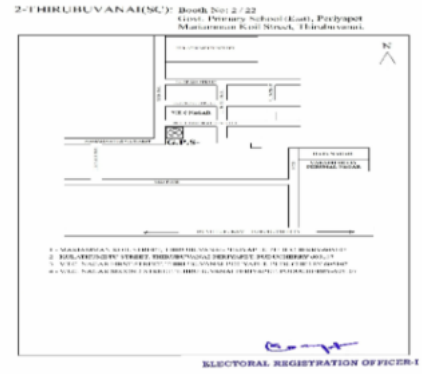

வாக்காளர் பதிவு அதிகாரியின்
கையொப்பம்

Nazri Naksha

Google Map View

Polling Station Building Front View

Polling Station Front View

Cad View

Key MAP View

1 பெயர் : புண்ணியமூர்த்தி தந்தை பெயர்: வேணு வீட்டு எண் : 1 வயது : 62 பாலினம் : ஆண்	ZFD0183046 புகைப்படம் உள்ளது	2 பெயர் : குணசுந்தரி கணவர் பெயர்: புண்ணியமூர்த்தி வீட்டு எண் : 1 வயது : 55 பாலினம் : பெண்	ZFD0183061 புகைப்படம் உள்ளது	3 பெயர் : கிருஷ்ணமூர்த்தி தந்தை பெயர்: புண்ணியமூர்த்தி வீட்டு எண் : 1 வயது : 46 பாலினம் : ஆண்	BQG0246280 புகைப்படம் உள்ளது
4 பெயர் : பஞ்சா கணவர் பெயர்: கிருஷ்ணமூர்த்தி வீட்டு எண் : 1 வயது : 45 பாலினம் : பெண்	CDS0183525 புகைப்படம் உள்ளது	5 பெயர் : கிருஷ்ணராஜா தந்தை பெயர்: புண்ணியமூர்த்தி வீட்டு எண் : 1 வயது : 42 பாலினம் : ஆண்	BQG0262501 புகைப்படம் உள்ளது	6 பெயர் : கிருஷ்ணராவ் தந்தை பெயர்: புண்ணியமூர்த்தி வீட்டு எண் : 1 வயது : 40 பாலினம் : ஆண்	BQG0256537 புகைப்படம் உள்ளது
7 பெயர் : தீபா கணவர் பெயர்: அறிவழகன் வீட்டு எண் : 1 வயது : 37 பாலினம் : பெண்	ZFD0070292 புகைப்படம் உள்ளது	8 பெயர் : சங்கீதா கணவர் பெயர்: கிருஷ்ணராஜ் வீட்டு எண் : 1 வயது : 36 பாலினம் : பெண்	ZFD0049072 புகைப்படம் உள்ளது	9 பெயர் : ராமச்சந்திரன் தந்தை பெயர்: வெங்கடசாமி வீட்டு எண் : 1 வயது : 36 பாலினம் : ஆண்	ZFD0023861 புகைப்படம் உள்ளது
10 பெயர் : தமிழிலக்கியா தந்தை பெயர்: வீராசாமி வீட்டு எண் : 1 வயது : 34 பாலினம் : பெண்	ZFD0023903 புகைப்படம் உள்ளது	11 பெயர் : ஆஷா கணவர் பெயர்: கிருஷ்ணராவ் வீட்டு எண் : 1 வயது : 31 பாலினம் : பெண்	ZFD0086918 புகைப்படம் உள்ளது	12 பெயர் : மலர்கொடி கணவர் பெயர்: வெங்கடசாமி வீட்டு எண் : 1/1 வயது : 56 பாலினம் : பெண்	ZFD0183087 புகைப்படம் உள்ளது
13 பெயர் : அறிவழகன் தந்தை பெயர்: வெங்கடசாமி வீட்டு எண் : 1/1 வயது : 39 பாலினம் : ஆண்	BQG0262816 புகைப்படம் உள்ளது	14 பெயர் : சச்சிதாநந்தன் தந்தை பெயர்: கிருஷ்ணமூர்த்தி வீட்டு எண் : 1/அ வயது : 19 பாலினம் : ஆண்	ZFD0275321 புகைப்படம் உள்ளது	S 15 பெயர் : விஜயலட்சுமி தந்தை பெயர்: ஜானகிராமன் வீட்டு எண் : 2 வயது : 42 பாலினம் : பெண்	BQG0246298 புகைப்படம் உள்ளது
16 பெயர் : சத்தியவதி தந்தை பெயர்: ஜானகிராமன் வீட்டு எண் : 2 வயது : 40 பாலினம் : பெண்	BQG0262477 புகைப்படம் உள்ளது	17 பெயர் : சபரிநாதன் தந்தை பெயர்: ஆனந்தன் வீட்டு எண் : 2 வயது : 25 பாலினம் : ஆண்	ZFD0145151 புகைப்படம் உள்ளது	18 பெயர் : விசித்ரா தந்தை பெயர்: ஆனந்தன் வீட்டு எண் : 2 வயது : 22 பாலினம் : பெண்	ZFD0250621 புகைப்படம் உள்ளது
19 பெயர் : ஜீவன் தந்தை பெயர்: ஏழுமலை வீட்டு எண் : 2 வயது : 22 பாலினம் : ஆண்	ZFD0250662 புகைப்படம் உள்ளது	20 பெயர் : மதுமிதா தந்தை பெயர்: ஆனந்தன் வீட்டு எண் : 2 வயது : 20 பாலினம் : பெண்	ZFD0268292 புகைப்படம் உள்ளது	21 பெயர் : தேவன் தந்தை பெயர்: ஏழுமலை வீட்டு எண் : 2 வயது : 20 பாலினம் : ஆண்	ZFD0272450 புகைப்படம் உள்ளது
22 பெயர் : மோனிகா தந்தை பெயர்: வேலாயுதம் வீட்டு எண் : 2/1 வயது : 28 பாலினம் : பெண்	ZFD0094474 புகைப்படம் உள்ளது	23 பெயர் : பூவிகா தந்தை பெயர்: வேலாயுதம் வீட்டு எண் : 2/1 வயது : 23 பாலினம் : பெண்	ZFD0238998 புகைப்படம் உள்ளது	24 பெயர் : சரிகா தந்தை பெயர்: வேலாயுதம் வீட்டு எண் : 2/1 வயது : 20 பாலினம் : பெண்	ZFD0267294 புகைப்படம் உள்ளது
25 பெயர் : வேலாயுதம் தந்தை பெயர்: மொட்டையாண்டி வீட்டு எண் : 2/A வயது : 56 பாலினம் : ஆண்	ZFD0183129 புகைப்படம் உள்ளது	26 பெயர் : பிரேமலதா கணவர் பெயர்: வேலாயுதம் வீட்டு எண் : 2/A வயது : 49 பாலினம் : பெண்	BQG0246041 புகைப்படம் உள்ளது	27 பெயர் : ஜெயா கணவர் பெயர்: எட்டியான் வீட்டு எண் : 3 வயது : 50 பாலினம் : பெண்	ZFD0183160 புகைப்படம் உள்ளது
28 பெயர் : மாயவள்ளி கணவர் பெயர்: முனுசாமி வீட்டு எண் : 3/1 வயது : 46 பாலினம் : பெண்	ZFD0183186 புகைப்படம் உள்ளது	29 பெயர் : முத்தாலு கணவர் பெயர்: செல்வராசு வீட்டு எண் : 4 வயது : 61 பாலினம் : பெண்	ZFD0183228 புகைப்படம் உள்ளது	30 பெயர் : விஜயன் தந்தை பெயர்: செல்வராசு வீட்டு எண் : 4 வயது : 49 பாலினம் : ஆண்	ZFD0183251 புகைப்படம் உள்ளது