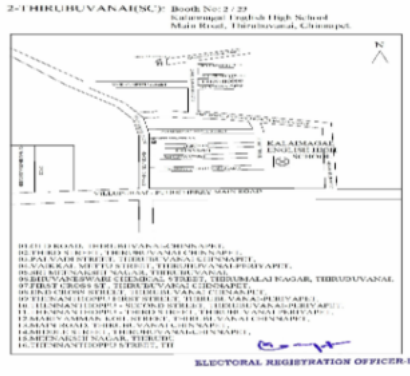

Nazri Naksha