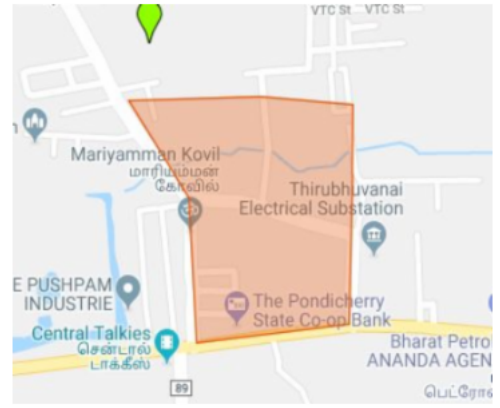

Google Map View