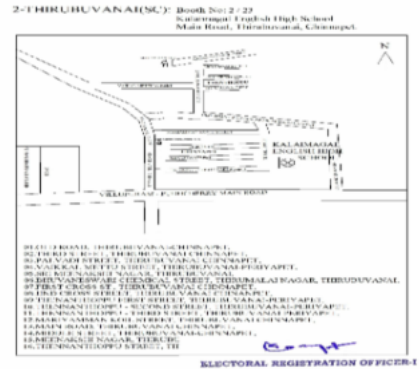

Key MAP View