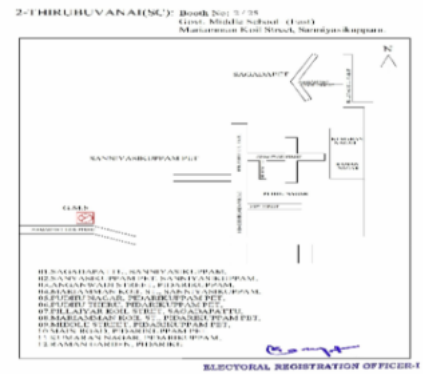

Polling Station Building Front View

Polling Station Front View

Cad View

Key MAP View

1 பெயர் : மாரிமுத்து கணவர் பெயர்: வெங்கடசாமி வீட்டு எண் : 1 வயது : 71 பாலினம் : பெண் புகைப்படம் உள்ளது	ZFD0211516	2 பெயர் : ராஜசேகர் தந்தை பெயர்: ராஜவேலு வீட்டு எண் : 1 வயது : 26 பாலினம் : ஆண் புகைப்படம் உள்ளது	ZFD0111898	3 பெயர் : மங்கலட்சுமி கணவர் பெயர்: ஆணையப்பன் வீட்டு எண் : 2 வயது : 72 பாலினம் : பெண் புகைப்படம் உள்ளது	ZFD0211524
4 பெயர் : தங்கராசு தந்தை பெயர்: ஆணையப்பன் வீட்டு எண் : 2 வயது : 51 பாலினம் : ஆண் புகைப்படம் உள்ளது	ZFD0031138	5 பெயர் : தமிழரசி கணவர் பெயர்: தங்கராசு வீட்டு எண் : 2 வயது : 48 பாலினம் : பெண் புகைப்படம் உள்ளது	ZFD0031146	6 பெயர் : நித்யா கணவர் பெயர்: சுந்தரமூர்த்தி வீட்டு எண் : 2 வயது : 35 பாலினம் : பெண் புகைப்படம் உள்ளது	ZFD0012674
7 பெயர் : சுஜிதா தந்தை பெயர்: சுப்பிரமணி வீட்டு எண் : 2 வயது : 32 பாலினம் : பெண் புகைப்படம் உள்ளது	ZFD0044933	8 பெயர் : தமிழரசன் தந்தை பெயர்: தங்கராசு வீட்டு எண் : 2 வயது : 31 பாலினம் : ஆண் புகைப்படம் உள்ளது	ZFD0054692	9 பெயர் : சரபாலன் தந்தை பெயர்: வெங்கடசாமி வீட்டு எண் : 4 வயது : 63 பாலினம் : ஆண் புகைப்படம் உள்ளது	ZFD0211540
10 பெயர் : தமிழ்செல்வி கணவர் பெயர்: சரபாலன் வீட்டு எண் : 4 வயது : 57 பாலினம் : பெண் புகைப்படம் உள்ளது	ZFD0211557	11 பெயர் : ரமேஷ் தந்தை பெயர்: இராஜாராம் வீட்டு எண் : 4 வயது : 38 பாலினம் : ஆண் புகைப்படம் உள்ளது	BQG0309914	12 பெயர் : கார்த்திக் தந்தை பெயர்: ஆறுமுகம் வீட்டு எண் : 4 வயது : 34 பாலினம் : ஆண் புகைப்படம் உள்ளது	ZFD0025098
13 பெயர் : ஜெயமூர்த்தி தந்தை பெயர்: துரைசாமி வீட்டு எண் : 5 வயது : 68 பாலினம் : ஆண் புகைப்படம் உள்ளது	ZFD0211565	14 பெயர் : சரோஜா கணவர் பெயர்: ஜெயமூர்த்தி வீட்டு எண் : 5 வயது : 60 பாலினம் : பெண் புகைப்படம் உள்ளது	ZFD0211573	15 பெயர் : கண்ணன் தந்தை பெயர்: துரைசாமி வீட்டு எண் : 5 வயது : 49 பாலினம் : ஆண் புகைப்படம் உள்ளது	ZFD0211581
16 பெயர் : வட்சுமி கணவர் பெயர்: கண்ணன் வீட்டு எண் : 5 வயது : 39 பாலினம் : பெண் புகைப்படம் உள்ளது	BQG0294751	17 பெயர் : பிரபாகரன் தந்தை பெயர்: சரபாலன் வீட்டு எண் : 5 வயது : 38 பாலினம் : ஆண் புகைப்படம் உள்ளது	ZFD0003483	18 பெயர் : பிரேம்குமார் தந்தை பெயர்: சரபாலன் வீட்டு எண் : 5 வயது : 35 பாலினம் : ஆண் புகைப்படம் உள்ளது	ZFD0012773
19 பெயர் : மகாலட்சுமி தந்தை பெயர்: அதிஷேசன் வீட்டு எண் : 5 வயது : 32 பாலினம் : பெண் புகைப்படம் உள்ளது	ZFD0278317	20 பெயர் : ஆனந்தகிருஷ்ணன் தந்தை பெயர்: அன்பழகன் வீட்டு எண் : 5 வயது : 26 பாலினம் : ஆண் புகைப்படம் உள்ளது	ZFD0112516	21 பெயர் : இந்திராணி கணவர் பெயர்: வடிவேல் வீட்டு எண் : 6 வயது : 60 பாலினம் : பெண் புகைப்படம் உள்ளது	ZFD0211615
22 பெயர் : குமரவேல் தந்தை பெயர்: வடிவேல் வீட்டு எண் : 6 வயது : 41 பாலினம் : ஆண் புகைப்படம் உள்ளது	BQG0294777	23 பெயர் : வரலட்சுமி கணவர் பெயர்: ராமகிருஷ்ணன் வீட்டு எண் : 7 வயது : 84 பாலினம் : பெண் புகைப்படம் உள்ளது	ZFD0211631	24 பெயர் : சிவராமகிருஷ்ணன் தந்தை பெயர்: முத்தையன் வீட்டு எண் : 7 வயது : 33 பாலினம் : ஆண் புகைப்படம் உள்ளது	ZFD0035709
25 பெயர் : ஏழுமலை தந்தை பெயர்: சுப்ரமணியன் வீட்டு எண் : 8 வயது : 59 பாலினம் : ஆண் புகைப்படம் உள்ளது	ZFD0211656	26 பெயர் : பத்மாவதி கணவர் பெயர்: ஏழுமலை வீட்டு எண் : 8 வயது : 51 பாலினம் : பெண் புகைப்படம் உள்ளது	ZFD0211714	27 பெயர் : சித்ரா கணவர் பெயர்: கோதண்டபாணி வீட்டு எண் : 8 வயது : 47 பாலினம் : பெண் புகைப்படம் உள்ளது	ZFD0025247
28 பெயர் : இராஜவேலு தந்தை பெயர்: வடிவேல் வீட்டு எண் : 8A வயது : 53 பாலினம் : ஆண் புகைப்படம் உள்ளது	ZFD0211722	29 பெயர் : வளர்மதி கணவர் பெயர்: இராஜவேலு வீட்டு எண் : 8A வயது : 50 பாலினம் : பெண் புகைப்படம் உள்ளது	BQG0252114	30 பெயர் : வீரப்பன் தந்தை பெயர்: நாராயணசாமி வீட்டு எண் : 9 வயது : 75 பாலினம் : ஆண் புகைப்படம் உள்ளது	ZFD0211730