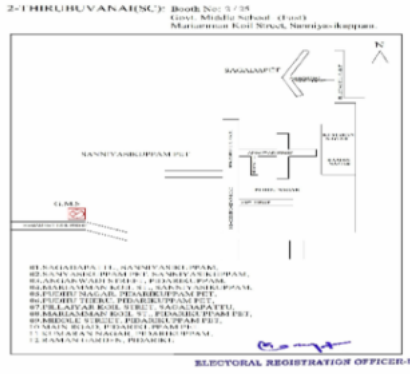

Nazri Naksha