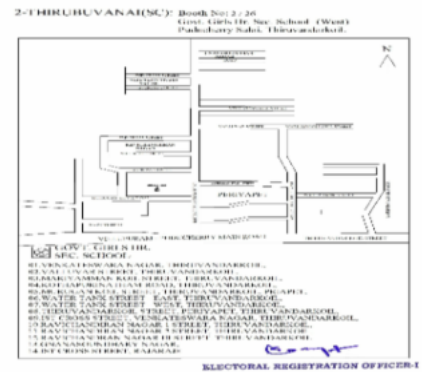

Key MAP View