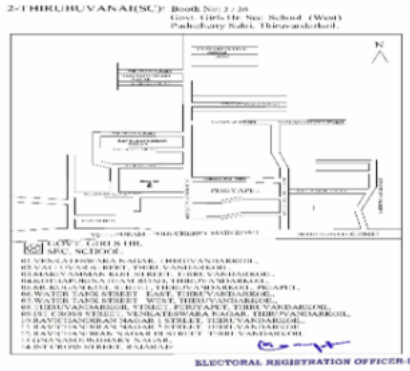

Nazri Naksha