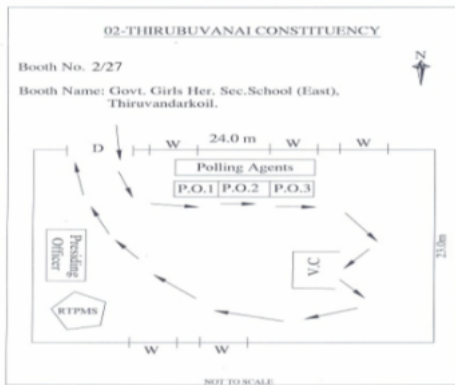

கையொப்பம்

Nazri Naksha

Google Map View

Polling Station Building Front View

Polling Station Front View

Cad View

Key MAP View

1 பெயர் : ஷர்மிளா தந்தை பெயர்: தர்மன் வீட்டு எண் : 0 வயது : 22 பாலினம் : பெண் புகைப்படம் உள்ளது	ZFD0251405	2 பெயர் : சீனுவாசரெட்டியார் தந்தை பெயர்: கொண்டாரெட்டி வீட்டு எண் : 1 வயது : 83 பாலினம் : ஆண் புகைப்படம் உள்ளது	ZFD0219170	3 பெயர் : ரா சாந்தி கணவர் பெயர்: ராதாகிருஷ்ணன் வீட்டு எண் : 1 வயது : 55 பாலினம் : பெண் புகைப்படம் உள்ளது	BQG0250118
4 பெயர் : புருஷோத்தமன் தந்தை பெயர்: சீனுவாசன் வீட்டு எண் : 1 வயது : 53 பாலினம் : ஆண் புகைப்படம் உள்ளது	ZFD0219196	5 பெயர் : பிரியா கணவர் பெயர்: புருஷோத்தமன் வீட்டு எண் : 1 வயது : 50 பாலினம் : பெண் புகைப்படம் உள்ளது	BQG0250100	6 பெயர் : தரணிதரன் தந்தை பெயர்: கணேசன் வீட்டு எண் : 1 வயது : 29 பாலினம் : ஆண் புகைப்படம் உள்ளது	ZFD0084210
7 பெயர் : பலராமன் தந்தை பெயர்: சீத்தாராம வீட்டு எண் : 1A வயது : 64 பாலினம் : ஆண் புகைப்படம் உள்ளது	ZFD0219204	8 பெயர் : ராஜசேகரன் தந்தை பெயர்: சீத்தாராம வீட்டு எண் : 1A வயது : 61 பாலினம் : ஆண் புகைப்படம் உள்ளது	ZFD0219212	9 பெயர் : சாந்தா கணவர் பெயர்: ராஜசேகரன் வீட்டு எண் : 1A வயது : 51 பாலினம் : பெண் புகைப்படம் உள்ளது	ZFD0219238
10 பெயர் : தினேஷ்குமார் தந்தை பெயர்: ராஜசேகரன் வீட்டு எண் : 1A வயது : 28 பாலினம் : ஆண் புகைப்படம் உள்ளது	ZFD0095976	11 பெயர் : மோனிகா தந்தை பெயர்: ராஜசேகரன் வீட்டு எண் : 1ஏ வயது : 23 பாலினம் : பெண் புகைப்படம் உள்ளது	ZFD0236232	12 பெயர் : கவிதா கணவர் பெயர்: ராஜி வீட்டு எண் : 2 வயது : 48 பாலினம் : பெண் புகைப்படம் உள்ளது	ZFD0003822
13 பெயர் : அறிவழகன் தந்தை பெயர்: நாகராஜன் வீட்டு எண் : 2 வயது : 39 பாலினம் : ஆண் புகைப்படம் உள்ளது	ZFD0056176	14 பெயர் : பத்மாவதி தந்தை பெயர்: குமார் வீட்டு எண் : 2 வயது : 38 பாலினம் : பெண் புகைப்படம் உள்ளது	BQG0313775	15 பெயர் : லட்சுமி கணவர் பெயர்: வெங்கட்டநாராயணன் வீட்டு எண் : 3 வயது : 48 பாலினம் : பெண் புகைப்படம் உள்ளது	BQG0252338
16 பெயர் : கிருஷ்ணமுர்த்தி தந்தை பெயர்: காந்தி வீட்டு எண் : 4 வயது : 45 பாலினம் : ஆண் புகைப்படம் உள்ளது	ZFD0277640	17 பெயர் : சுகுணா கணவர் பெயர்: கிருஷ்ணமுர்த்தி வீட்டு எண் : 4 வயது : 36 பாலினம் : பெண் புகைப்படம் உள்ளது	ZFD0277608	18 பெயர் : சங்கரி கணவர் பெயர்: மனோகரன் வீட்டு எண் : 4 வயது : 26 பாலினம் : பெண் புகைப்படம் உள்ளது	ZFD0144311
19 பெயர் : கேசவரெட்டி தந்தை பெயர்: நாரா வீட்டு எண் : 5 வயது : 84 பாலினம் : ஆண் புகைப்படம் உள்ளது	ZFD0219287	20 பெயர் : திலகவதி கணவர் பெயர்: கேசவரெட்டி வீட்டு எண் : 5 வயது : 81 பாலினம் : பெண் புகைப்படம் உள்ளது	ZFD0219303	21 பெயர் : சிவகுமார் தந்தை பெயர்: கேசவரெட்டி வீட்டு எண் : 5 வயது : 54 பாலினம் : ஆண் புகைப்படம் உள்ளது	BQG0247577
22 பெயர் : லட்சுமிநாராயணன் தந்தை பெயர்: சீதாராமன் வீட்டு எண் : 5 வயது : 53 பாலினம் : ஆண் புகைப்படம் உள்ளது	ZFD0003871	23 பெயர் : வெங்கடாஜலபதி தந்தை பெயர்: கேசவரெட்டி வீட்டு எண் : 5 வயது : 52 பாலினம் : ஆண் புகைப்படம் உள்ளது	ZFD0219352	24 பெயர் : தரணி கணவர் பெயர்: லட்சுமிநாராயணன் வீட்டு எண் : 5 வயது : 52 பாலினம் : பெண் புகைப்படம் உள்ளது	ZFD0003863
25 பெயர் : ஜெயசங்கர் தந்தை பெயர்: கேசவரெட்டி வீட்டு எண் : 5 வயது : 52 பாலினம் : ஆண் புகைப்படம் உள்ளது	ZFD0219345	26 பெயர் : கல்கி கணவர் பெயர்: ஜெயசங்கர் வீட்டு எண் : 5 வயது : 47 பாலினம் : பெண் புகைப்படம் உள்ளது	BQG0253757	27 பெயர் : ரா அருண் குமார் தாயார் பெயர்: ரா சாந்தி வீட்டு எண் : 05 வயது : 34 பாலினம் : ஆண் புகைப்படம் உள்ளது	ZFD0038075
28 பெயர் : யுவபிரியா தந்தை பெயர்: முருகையன் வீட்டு எண் : 5 வயது : 19 பாலினம் : பெண் புகைப்படம் உள்ளது	ZFD0279141	29 பெயர் : ஷாசிதரன் தந்தை பெயர்: புருஷோத்தமன் வீட்டு எண் : 5/1 வயது : 28 பாலினம் : ஆண் புகைப்படம் உள்ளது	ZFD0096099	# 30 பெயர் : ராஜமாணிக்கம் தந்தை பெயர்: கோபாலகிருஷ்ணன் வீட்டு எண் : 6 வயது : 67 பாலினம் : ஆண் புகைப்படம் உள்ளது	ZFD0219360