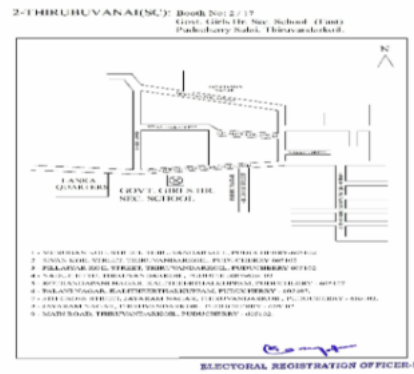

கையொப்பம்

Nazri Naksha

Google Map View

Polling Station Building Front View

Polling Station Front View

Cad View

Key MAP View

1 பெயர் : ஷர்மிளா தந்தை பெயர்: தர்மன் வீட்டு எண் : 0 வயது : 22 பாலினம் : பெண் புகைப்படம் உள்ளது	ZFD0251405	2 பெயர் : சீனுவாசரெட்டியார் தந்தை பெயர்: கொண்டாரெட்டி வீட்டு எண் : 1 வயது : 83 பாலினம் : ஆண் புகைப்படம் உள்ளது	ZFD0219170	3 பெயர் : ரா சாந்தி கணவர் பெயர்: ராதாகிருஷ்ணன் வீட்டு எண் : 1 வயது : 55 பாலினம் : பெண் புகைப்படம் உள்ளது	BQG0250118
4 பெயர் : புருஷோத்தமன் தந்தை பெயர்: சீனுவாசன் வீட்டு எண் : 1 வயது : 53 பாலினம் : ஆண் புகைப்படம் உள்ளது	ZFD0219196	5 பெயர் : பிரியா கணவர் பெயர்: புருஷோத்தமன் வீட்டு எண் : 1 வயது : 50 பாலினம் : பெண் புகைப்படம் உள்ளது	BQG0250100	6 பெயர் : தரணிதரன் தந்தை பெயர்: கணேசன் வீட்டு எண் : 1 வயது : 29 பாலினம் : ஆண் புகைப்படம் உள்ளது	ZFD0084210
7 பெயர் : பலராமன் தந்தை பெயர்: சீத்தாராம வீட்டு எண் : 1A வயது : 64 பாலினம் : ஆண் புகைப்படம் உள்ளது	ZFD0219204	8 பெயர் : ராஜசேகரன் தந்தை பெயர்: சீத்தாராம வீட்டு எண் : 1A வயது : 61 பாலினம் : ஆண் புகைப்படம் உள்ளது	ZFD0219212	9 பெயர் : சாந்தா கணவர் பெயர்: ராஜசேகரன் வீட்டு எண் : 1A வயது : 51 பாலினம் : பெண் புகைப்படம் உள்ளது	ZFD0219238
10 பெயர் : தினேஷ்குமார் தந்தை பெயர்: ராஜசேகரன் வீட்டு எண் : 1A வயது : 28 பாலினம் : ஆண் புகைப்படம் உள்ளது	ZFD0095976	11 பெயர் : மோனிகா தந்தை பெயர்: ராஜசேகரன் வீட்டு எண் : 1ஏ வயது : 23 பாலினம் : பெண் புகைப்படம் உள்ளது	ZFD0236232	12 பெயர் : கவிதா கணவர் பெயர்: ராஜி வீட்டு எண் : 2 வயது : 48 பாலினம் : பெண் புகைப்படம் உள்ளது	ZFD0003822
13 பெயர் : அறிவழகன் தந்தை பெயர்: நாகராஜன் வீட்டு எண் : 2 வயது : 39 பாலினம் : ஆண் புகைப்படம் உள்ளது	ZFD0056176	14 பெயர் : பத்மாவதி தந்தை பெயர்: குமார் வீட்டு எண் : 2 வயது : 38 பாலினம் : பெண் புகைப்படம் உள்ளது	BQG0313775	15 பெயர் : லட்சுமி கணவர் பெயர்: வெங்கட்டநாராயணன் வீட்டு எண் : 3 வயது : 48 பாலினம் : பெண் புகைப்படம் உள்ளது	BQG0252338
16 பெயர் : கிருஷ்ணமுர்த்தி தந்தை பெயர்: காந்தி வீட்டு எண் : 4 வயது : 45 பாலினம் : ஆண் புகைப்படம் உள்ளது	ZFD0277640	17 பெயர் : சுகுணா கணவர் பெயர்: கிருஷ்ணமுர்த்தி வீட்டு எண் : 4 வயது : 36 பாலினம் : பெண் புகைப்படம் உள்ளது	ZFD0277608	18 பெயர் : சங்கரி கணவர் பெயர்: மனோகரன் வீட்டு எண் : 4 வயது : 26 பாலினம் : பெண் புகைப்படம் உள்ளது	ZFD0144311
19 பெயர் : கேசவரெட்டி தந்தை பெயர்: நாரா வீட்டு எண் : 5 வயது : 84 பாலினம் : ஆண் புகைப்படம் உள்ளது	ZFD0219287	20 பெயர் : திலகவதி கணவர் பெயர்: கேசவரெட்டி வீட்டு எண் : 5 வயது : 81 பாலினம் : பெண் புகைப்படம் உள்ளது	ZFD0219303	21 பெயர் : சிவகுமார் தந்தை பெயர்: கேசவரெட்டி வீட்டு எண் : 5 வயது : 54 பாலினம் : ஆண் புகைப்படம் உள்ளது	BQG0247577
22 பெயர் : லட்சுமிநாராயணன் தந்தை பெயர்: சீதாராமன் வீட்டு எண் : 5 வயது : 53 பாலினம் : ஆண் புகைப்படம் உள்ளது	ZFD0003871	23 பெயர் : வெங்கடாஜலபதி தந்தை பெயர்: கேசவரெட்டி வீட்டு எண் : 5 வயது : 52 பாலினம் : ஆண் புகைப்படம் உள்ளது	ZFD0219352	24 பெயர் : தரணி கணவர் பெயர்: லட்சுமிநாராயணன் வீட்டு எண் : 5 வயது : 52 பாலினம் : பெண் புகைப்படம் உள்ளது	ZFD0003863
25 பெயர் : ஜெயசங்கர் தந்தை பெயர்: கேசவரெட்டி வீட்டு எண் : 5 வயது : 52 பாலினம் : ஆண் புகைப்படம் உள்ளது	ZFD0219345	26 பெயர் : கல்கி கணவர் பெயர்: ஜெயசங்கர் வீட்டு எண் : 5 வயது : 47 பாலினம் : பெண் புகைப்படம் உள்ளது	BQG0253757	27 பெயர் : ரா அருண் குமார் தாயார் பெயர்: ரா சாந்தி வீட்டு எண் : 05 வயது : 34 பாலினம் : ஆண் புகைப்படம் உள்ளது	ZFD0038075
28 பெயர் : யுவபிரியா தந்தை பெயர்: முருகையன் வீட்டு எண் : 5 வயது : 19 பாலினம் : பெண் புகைப்படம் உள்ளது	ZFD0279141	29 பெயர் : ஷாசிதரன் தந்தை பெயர்: புருஷோத்தமன் வீட்டு எண் : 5/1 வயது : 28 பாலினம் : ஆண் புகைப்படம் உள்ளது	ZFD0096099	# 30 பெயர் : ராஜமாணிக்கம் தந்தை பெயர்: கோபாலகிருஷ்ணன் வீட்டு எண் : 6 வயது : 67 பாலினம் : ஆண் புகைப்படம் உள்ளது	ZFD0219360