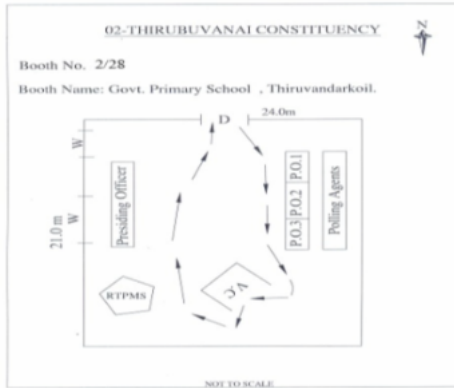

வாக்காளர் பதிவு அதிகாரியின்
கையொப்பம்

Nazri Naksha

Google Map View

Polling Station Building Front View

Polling Station Front View

Cad View

Key MAP View

1 பெயர் : சூரியதேவன் தந்தை பெயர்: ஆறுமுகம் வீட்டு எண் : 0 வயது : 32 பாலினம் : ஆண் புகைப்படம் உள்ளது	ZFD0052282	2 பெயர் : சுபாஷினி கணவர் பெயர்: சூரியதேவன் வீட்டு எண் : 0 வயது : 30 பாலினம் : பெண் புகைப்படம் உள்ளது	TLS0072009	3 பெயர் : தனம் கணவர் பெயர்: இராமலிங்கம் வீட்டு எண் : 1 வயது : 74 பாலினம் : பெண் புகைப்படம் உள்ளது	ZFD0217695
4 பெயர் : வனஜா கணவர் பெயர்: இராமசாமி வீட்டு எண் : 1 வயது : 73 பாலினம் : பெண் புகைப்படம் உள்ளது	ZFD0217679	5 பெயர் : ஏழைமுத்து கணவர் பெயர்: பெருமாள் வீட்டு எண் : 1 வயது : 73 பாலினம் : பெண் புகைப்படம் உள்ளது	BQG0248393	6 பெயர் : இராதாகிருஷ்ணன் தந்தை பெயர்: இராமானுஜம் வீட்டு எண் : 1 வயது : 65 பாலினம் : ஆண் புகைப்படம் உள்ளது	ZFD0217653
7 பெயர் : கிருஷ்ணமூர்த்தி தந்தை பெயர்: குப்பன் வீட்டு எண் : 1 வயது : 63 பாலினம் : ஆண் புகைப்படம் உள்ளது	ZFD0217638	8 பெயர் : இராணி கணவர் பெயர்: கண்ணன் வீட்டு எண் : 1 வயது : 63 பாலினம் : பெண் புகைப்படம் உள்ளது	ZFD0004317	9 பெயர் : அம்பிகா கணவர் பெயர்: இராதாகிருஷ்ணன் வீட்டு எண் : 1 வயது : 61 பாலினம் : பெண் புகைப்படம் உள்ளது	ZFD0217604
10 பெயர் : ஜெயலட்சுமி கணவர் பெயர்: கிருஷ்ணமூர்த்தி வீட்டு எண் : 1 வயது : 57 பாலினம் : பெண் புகைப்படம் உள்ளது	BQG0285650	11 பெயர் : சிவப்பிரகாசம் தந்தை பெயர்: இராமசாமி வீட்டு எண் : 1 வயது : 52 பாலினம் : ஆண் புகைப்படம் உள்ளது	ZFD0217588	12 பெயர் : சாந்தி கணவர் பெயர்: சண்முகம் வீட்டு எண் : 1 வயது : 51 பாலினம் : பெண் புகைப்படம் உள்ளது	BQG0280222
13 பெயர் : சண்முகம் தந்தை பெயர்: இராமலிங்கம் வீட்டு எண் : 1 வயது : 48 பாலினம் : ஆண் புகைப்படம் உள்ளது	ZFD0217547	14 பெயர் : கிருஷ்ணவேணி கணவர் பெயர்: சிவப்பிரகாசம் வீட்டு எண் : 1 வயது : 46 பாலினம் : பெண் புகைப்படம் உள்ளது	ZFD0223818	15 பெயர் : ஏழுமலை தந்தை பெயர்: இராமலிங்கம் வீட்டு எண் : 1 வயது : 45 பாலினம் : ஆண் புகைப்படம் உள்ளது	BQG0249185
16 பெயர் : பாக்கியலட்சுமி கணவர் பெயர்: ஏழுமலை வீட்டு எண் : 1 வயது : 41 பாலினம் : பெண் புகைப்படம் உள்ளது	BQG0280198	17 பெயர் : ஜெயச்சந்திரன் தந்தை பெயர்: ராதாகிருஷ்ணன் வீட்டு எண் : 1 வயது : 40 பாலினம் : ஆண் புகைப்படம் உள்ளது	BQG0280214	18 பெயர் : வெங்கடேஷ் தந்தை பெயர்: கண்ணன் வீட்டு எண் : 1 வயது : 39 பாலினம் : ஆண் புகைப்படம் உள்ளது	ZFD0101634
19 பெயர் : வெங்கடேசன் தந்தை பெயர்: கிருஷ்ணமூர்த்தி வீட்டு எண் : 1 வயது : 34 பாலினம் : ஆண் புகைப்படம் உள்ளது	ZFD0025700	20 பெயர் : துர்காதேவி கணவர் பெயர்: வெங்கடேசன் வீட்டு எண் : 1 வயது : 33 பாலினம் : பெண் புகைப்படம் உள்ளது	ZFD0045948	21 பெயர் : கவிதா தந்தை பெயர்: கிருஷ்ணமூர்த்தி வீட்டு எண் : 1 வயது : 25 பாலினம் : பெண் புகைப்படம் உள்ளது	ZFD0145938
22 பெயர் : சாரதா தந்தை பெயர்: சிவப்பிரகாசம் வீட்டு எண் : 1 வயது : 24 பாலினம் : பெண் புகைப்படம் உள்ளது	ZFD0273482	23 பெயர் : தேவகரன் தந்தை பெயர்: சிவப்பிரகாசம் வீட்டு எண் : 1 வயது : 23 பாலினம் : ஆண் புகைப்படம் உள்ளது	ZFD0241521	24 பெயர் : தமிழ்ச்செல்வன் தந்தை பெயர்: ஐயப்பன் வீட்டு எண் : 1 வயது : 23 பாலினம் : ஆண் புகைப்படம் உள்ளது	ZFD0241570
25 பெயர் : தினேஷ் தந்தை பெயர்: சண்முகம் வீட்டு எண் : 1 வயது : 21 பாலினம் : ஆண் புகைப்படம் உள்ளது	ZFD0257279	26 பெயர் : வெற்றிசெல்வன் தந்தை பெயர்: ஏழுமலை வீட்டு எண் : 1 வயது : 20 பாலினம் : ஆண் புகைப்படம் உள்ளது	ZFD0267807	27 பெயர் : சந்திரா கணவர் பெயர்: சிவபெருமாள் வீட்டு எண் : 1A வயது : 55 பாலினம் : பெண் புகைப்படம் உள்ளது	ZFD0217521
28 பெயர் : ஜெயராமன் தந்தை பெயர்: இராஜம் வீட்டு எண் : 2 வயது : 73 பாலினம் : ஆண் புகைப்படம் உள்ளது	BQG0248245	29 பெயர் : பச்சையம்மாள் கணவர் பெயர்: ஜெயராமன் வீட்டு எண் : 2 வயது : 60 பாலினம் : பெண் புகைப்படம் உள்ளது	BQG0248286	30 பெயர் : அசோக்குமார் தந்தை பெயர்: ஈஸ்வரன் வீட்டு எண் : 2 வயது : 39 பாலினம் : ஆண் புகைப்படம் உள்ளது	BQG0297259