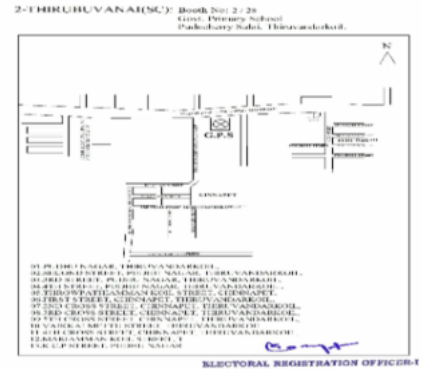

வாக்காளர் பதிவு அதிகாரியின்
கையொப்பம்

Nazri Naksha

Google Map View

Polling Station Building Front View

Polling Station Front View

Cad View

Key MAP View

1 பெயர் : சூரியதேவன் தந்தை பெயர்: ஆறுமுகம் வீட்டு எண் : 0 வயது : 32 பாலினம் : ஆண் புகைப்படம் உள்ளது	ZFD0052282	2 பெயர் : சுபாஷினி கணவர் பெயர்: சூரியதேவன் வீட்டு எண் : 0 வயது : 30 பாலினம் : பெண் புகைப்படம் உள்ளது	TLS0072009	3 பெயர் : தனம் கணவர் பெயர்: இராமலிங்கம் வீட்டு எண் : 1 வயது : 74 பாலினம் : பெண் புகைப்படம் உள்ளது	ZFD0217695
4 பெயர் : வனஜா கணவர் பெயர்: இராமசாமி வீட்டு எண் : 1 வயது : 73 பாலினம் : பெண் புகைப்படம் உள்ளது	ZFD0217679	5 பெயர் : ஏழைமுத்து கணவர் பெயர்: பெருமாள் வீட்டு எண் : 1 வயது : 73 பாலினம் : பெண் புகைப்படம் உள்ளது	BQG0248393	6 பெயர் : இராதாகிருஷ்ணன் தந்தை பெயர்: இராமானுஜம் வீட்டு எண் : 1 வயது : 65 பாலினம் : ஆண் புகைப்படம் உள்ளது	ZFD0217653
7 பெயர் : கிருஷ்ணமூர்த்தி தந்தை பெயர்: குப்பன் வீட்டு எண் : 1 வயது : 63 பாலினம் : ஆண் புகைப்படம் உள்ளது	ZFD0217638	8 பெயர் : இராணி கணவர் பெயர்: கண்ணன் வீட்டு எண் : 1 வயது : 63 பாலினம் : பெண் புகைப்படம் உள்ளது	ZFD0004317	9 பெயர் : அம்பிகா கணவர் பெயர்: இராதாகிருஷ்ணன் வீட்டு எண் : 1 வயது : 61 பாலினம் : பெண் புகைப்படம் உள்ளது	ZFD0217604
10 பெயர் : ஜெயலட்சுமி கணவர் பெயர்: கிருஷ்ணமூர்த்தி வீட்டு எண் : 1 வயது : 57 பாலினம் : பெண் புகைப்படம் உள்ளது	BQG0285650	11 பெயர் : சிவப்பிரகாசம் தந்தை பெயர்: இராமசாமி வீட்டு எண் : 1 வயது : 52 பாலினம் : ஆண் புகைப்படம் உள்ளது	ZFD0217588	12 பெயர் : சாந்தி கணவர் பெயர்: சண்முகம் வீட்டு எண் : 1 வயது : 51 பாலினம் : பெண் புகைப்படம் உள்ளது	BQG0280222
13 பெயர் : சண்முகம் தந்தை பெயர்: இராமலிங்கம் வீட்டு எண் : 1 வயது : 48 பாலினம் : ஆண் புகைப்படம் உள்ளது	ZFD0217547	14 பெயர் : கிருஷ்ணவேணி கணவர் பெயர்: சிவப்பிரகாசம் வீட்டு எண் : 1 வயது : 46 பாலினம் : பெண் புகைப்படம் உள்ளது	ZFD0223818	15 பெயர் : ஏழுமலை தந்தை பெயர்: இராமலிங்கம் வீட்டு எண் : 1 வயது : 45 பாலினம் : ஆண் புகைப்படம் உள்ளது	BQG0249185
16 பெயர் : பாக்கியலட்சுமி கணவர் பெயர்: ஏழுமலை வீட்டு எண் : 1 வயது : 41 பாலினம் : பெண் புகைப்படம் உள்ளது	BQG0280198	17 பெயர் : ஜெயச்சந்திரன் தந்தை பெயர்: ராதாகிருஷ்ணன் வீட்டு எண் : 1 வயது : 40 பாலினம் : ஆண் புகைப்படம் உள்ளது	BQG0280214	18 பெயர் : வெங்கடேஷ் தந்தை பெயர்: கண்ணன் வீட்டு எண் : 1 வயது : 39 பாலினம் : ஆண் புகைப்படம் உள்ளது	ZFD0101634
19 பெயர் : வெங்கடேசன் தந்தை பெயர்: கிருஷ்ணமூர்த்தி வீட்டு எண் : 1 வயது : 34 பாலினம் : ஆண் புகைப்படம் உள்ளது	ZFD0025700	20 பெயர் : துர்காதேவி கணவர் பெயர்: வெங்கடேசன் வீட்டு எண் : 1 வயது : 33 பாலினம் : பெண் புகைப்படம் உள்ளது	ZFD0045948	21 பெயர் : கவிதா தந்தை பெயர்: கிருஷ்ணமூர்த்தி வீட்டு எண் : 1 வயது : 25 பாலினம் : பெண் புகைப்படம் உள்ளது	ZFD0145938
22 பெயர் : சாரதா தந்தை பெயர்: சிவப்பிரகாசம் வீட்டு எண் : 1 வயது : 24 பாலினம் : பெண் புகைப்படம் உள்ளது	ZFD0273482	23 பெயர் : தேவகரன் தந்தை பெயர்: சிவப்பிரகாசம் வீட்டு எண் : 1 வயது : 23 பாலினம் : ஆண் புகைப்படம் உள்ளது	ZFD0241521	24 பெயர் : தமிழ்ச்செல்வன் தந்தை பெயர்: ஐயப்பன் வீட்டு எண் : 1 வயது : 23 பாலினம் : ஆண் புகைப்படம் உள்ளது	ZFD0241570
25 பெயர் : தினேஷ் தந்தை பெயர்: சண்முகம் வீட்டு எண் : 1 வயது : 21 பாலினம் : ஆண் புகைப்படம் உள்ளது	ZFD0257279	26 பெயர் : வெற்றிசெல்வன் தந்தை பெயர்: ஏழுமலை வீட்டு எண் : 1 வயது : 20 பாலினம் : ஆண் புகைப்படம் உள்ளது	ZFD0267807	27 பெயர் : சந்திரா கணவர் பெயர்: சிவபெருமாள் வீட்டு எண் : 1A வயது : 55 பாலினம் : பெண் புகைப்படம் உள்ளது	ZFD0217521
28 பெயர் : ஜெயராமன் தந்தை பெயர்: இராஜம் வீட்டு எண் : 2 வயது : 73 பாலினம் : ஆண் புகைப்படம் உள்ளது	BQG0248245	29 பெயர் : பச்சையம்மாள் கணவர் பெயர்: ஜெயராமன் வீட்டு எண் : 2 வயது : 60 பாலினம் : பெண் புகைப்படம் உள்ளது	BQG0248286	30 பெயர் : அசோக்குமார் தந்தை பெயர்: ஈஸ்வரன் வீட்டு எண் : 2 வயது : 39 பாலினம் : ஆண் புகைப்படம் உள்ளது	BQG0297259