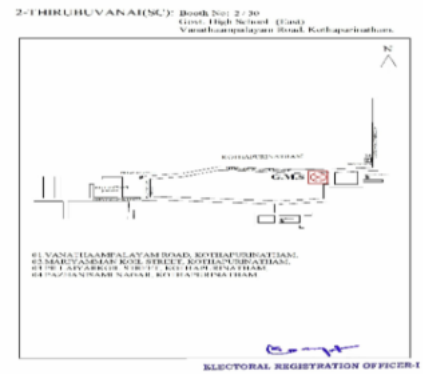

வாக்காளர் பதிவு அதிகாரியின்
கையொப்பம்

Nazri Naksha

Google Map View

Polling Station Building Front View

Polling Station Front View

Cad View

Key MAP View

1 பெயர் : ஆண்டாள் கணவர் பெயர்: ராதாகிருஷ்ணன் வீட்டு எண் : 2 வயது : 76 பாலினம் : பெண்	ZFD0212951	புகைப்படம் உள்ளது	2 பெயர் : முருகபெருமாள் தந்தை பெயர்: ராதாகிருஷ்ணன் வீட்டு எண் : 2 வயது : 55 பாலினம் : ஆண்	BQG0311662	புகைப்படம் உள்ளது	3 பெயர் : ஜெயபிரியா கணவர் பெயர்: முருகபெருமாள் வீட்டு எண் : 2 வயது : 44 பாலினம் : பெண்	BQG0253526	புகைப்படம் உள்ளது
4 பெயர் : வீராசாமி தந்தை பெயர்: முருகபெருமாள் வீட்டு எண் : 2 வயது : 24 பாலினம் : ஆண்	ZFD0232397	புகைப்படம் உள்ளது	5 பெயர் : ஹேமலதா தந்தை பெயர்: முருக பெருமாள் வீட்டு எண் : 2 வயது : 22 பாலினம் : பெண்	ZFD0251710	புகைப்படம் உள்ளது	6 பெயர் : பலராம ரெட்டியார் தந்தை பெயர்: கொண்டாரெட்டி வீட்டு எண் : 4 வயது : 83 பாலினம் : ஆண்	ZFD0212944	புகைப்படம் உள்ளது
7 பெயர் : சீனுவாசன் தந்தை பெயர்: பலராமன் வீட்டு எண் : 4 வயது : 58 பாலினம் : ஆண்	ZFD0212936	புகைப்படம் உள்ளது	8 பெயர் : ரமணி கணவர் பெயர்: சீனுவாசன் வீட்டு எண் : 4 வயது : 49 பாலினம் : பெண்	ZFD0212928	புகைப்படம் உள்ளது	9 பெயர் : நவந்தீன் தந்தை பெயர்: ஸ்ரீனிவாசன் வீட்டு எண் : 4 வயது : 32 பாலினம் : ஆண்	ZFD0049452	புகைப்படம் உள்ளது
10 பெயர் : சசிரேகா கணவர் பெயர்: பக்தவச்சலம் வீட்டு எண் : 6 வயது : 75 பாலினம் : பெண்	ZFD0212845	புகைப்படம் உள்ளது	11 பெயர் : லட்சுமி கணவர் பெயர்: விஸ்வநாதன் வீட்டு எண் : 6 வயது : 73 பாலினம் : பெண்	ZFD0212829	புகைப்படம் உள்ளது	12 பெயர் : கோபாலகிருஷ்ணன் தந்தை பெயர்: பக்தவச்சலம் வீட்டு எண் : 6 வயது : 60 பாலினம் : ஆண்	ZFD0212803	புகைப்படம் உள்ளது
13 பெயர் : வெங்கடாசலபதி தந்தை பெயர்: பக்தவச்சலம் வீட்டு எண் : 6 வயது : 58 பாலினம் : ஆண்	ZFD0074773	புகைப்படம் உள்ளது	14 பெயர் : ராஜலட்சுமி கணவர் பெயர்: கோபாலகிருஷ்ணன் வீட்டு எண் : 6 வயது : 54 பாலினம் : பெண்	ZFD0212795	புகைப்படம் உள்ளது	15 பெயர் : ஸ்ரீபிரியா கணவர் பெயர்: வெங்கடாசலபதி வீட்டு எண் : 6 வயது : 53 பாலினம் : பெண்	ZFD0074781	புகைப்படம் உள்ளது
16 பெயர் : செல்வி தந்தை பெயர்: ரவி வீட்டு எண் : 6 வயது : 34 பாலினம் : பெண்	ZFD0036673	புகைப்படம் உள்ளது	17 பெயர் : லக்ஷ்மி நரசிம்மன் தந்தை பெயர்: கோபால கிருஷ்ணன் வீட்டு எண் : 6 வயது : 28 பாலினம் : ஆண்	ZFD0106484	புகைப்படம் உள்ளது	18 பெயர் : அம்ரித் தந்தை பெயர்: வெங்கடாஜலபதி வீட்டு எண் : 6 வயது : 24 பாலினம் : ஆண்	ZFD0232389	புகைப்படம் உள்ளது
19 பெயர் : ஜெயலட்சுமி கணவர் பெயர்: காசிநாதன் வீட்டு எண் : 8 வயது : 78 பாலினம் : பெண்	ZFD0212787	புகைப்படம் உள்ளது	# 20 பெயர் : ரங்கநாயகி கணவர் பெயர்: அரிகிருஷ்ணன் வீட்டு எண் : 8 வயது : 48 பாலினம் : பெண்	BQG0256198	புகைப்படம் உள்ளது	21 பெயர் : புஷ்பராஜ் தந்தை பெயர்: ஹரிகிருஷ்ணன் வீட்டு எண் : 8 வயது : 29 பாலினம் : ஆண்	ZFD0088575	புகைப்படம் உள்ளது
# 22 பெயர் : சுமித்ரா கணவர் பெயர்: ராமசாமி வீட்டு எண் : 8 வயது : 28 பாலினம் : பெண்	ZFD0106518	புகைப்படம் உள்ளது	23 பெயர் : முத்துலட்சுமி கணவர் பெயர்: ராமமூர்த்தி வீட்டு எண் : 8A வயது : 58 பாலினம் : பெண்	ZFD0212779	புகைப்படம் உள்ளது	24 பெயர் : சுரேஷ் தந்தை பெயர்: ஜெயவேல் வீட்டு எண் : 10 வயது : 38 பாலினம் : ஆண்	BQG0311670	புகைப்படம் உள்ளது
25 பெயர் : திலகவதி கணவர் பெயர்: சுரேஷ் வீட்டு எண் : 10 வயது : 27 பாலினம் : பெண்	ZFD0106450	புகைப்படம் உள்ளது	# 26 பெயர் : பாக்கியம் கணவர் பெயர்: தங்கவேல் வீட்டு எண் : 10A வயது : 96 பாலினம் : பெண்	ZFD0046557	புகைப்படம் உள்ளது	27 பெயர் : ஜெயவேல் தந்தை பெயர்: தங்கவேல் வீட்டு எண் : 10A வயது : 63 பாலினம் : ஆண்	ZFD0212704	புகைப்படம் உள்ளது
28 பெயர் : பூங்கொடி கணவர் பெயர்: ஜெயவேல் வீட்டு எண் : 10A வயது : 53 பாலினம் : பெண்	ZFD0212688	புகைப்படம் உள்ளது	29 பெயர் : ரவீந்திரன் தந்தை பெயர்: ராமு வீட்டு எண் : 12 வயது : 38 பாலினம் : ஆண்	BQG0296129	புகைப்படம் உள்ளது	30 பெயர் : ஜெயராஜ் தந்தை பெயர்: நடராஜன் வீட்டு எண் : 14 வயது : 34 பாலினம் : ஆண்	ZFD0027508	புகைப்படம் உள்ளது