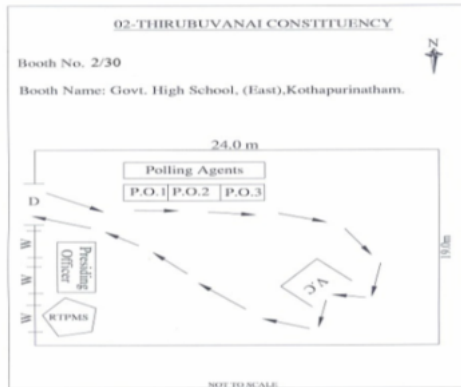

வாக்காளர் பதிவு அதிகாரியின்
கையொப்பம்

Nazri Naksha

Google Map View

Polling Station Building Front View

Polling Station Front View

Cad View

Key MAP View

1 பெயர் : ஆண்டாள் கணவர் பெயர்: ராதாகிருஷ்ணன் வீட்டு எண் : 2 வயது : 76 பாலினம் : பெண்	ZFD0212951	புகைப்படம் உள்ளது	2 பெயர் : முருகபெருமாள் தந்தை பெயர்: ராதாகிருஷ்ணன் வீட்டு எண் : 2 வயது : 55 பாலினம் : ஆண்	BQG0311662	புகைப்படம் உள்ளது	3 பெயர் : ஜெயபிரியா கணவர் பெயர்: முருகபெருமாள் வீட்டு எண் : 2 வயது : 44 பாலினம் : பெண்	BQG0253526	புகைப்படம் உள்ளது
4 பெயர் : வீராசாமி தந்தை பெயர்: முருகபெருமாள் வீட்டு எண் : 2 வயது : 24 பாலினம் : ஆண்	ZFD0232397	புகைப்படம் உள்ளது	5 பெயர் : ஹேமலதா தந்தை பெயர்: முருக பெருமாள் வீட்டு எண் : 2 வயது : 22 பாலினம் : பெண்	ZFD0251710	புகைப்படம் உள்ளது	6 பெயர் : பலராம ரெட்டியார் தந்தை பெயர்: கொண்டாரெட்டி வீட்டு எண் : 4 வயது : 83 பாலினம் : ஆண்	ZFD0212944	புகைப்படம் உள்ளது
7 பெயர் : சீனுவாசன் தந்தை பெயர்: பலராமன் வீட்டு எண் : 4 வயது : 58 பாலினம் : ஆண்	ZFD0212936	புகைப்படம் உள்ளது	8 பெயர் : ரமணி கணவர் பெயர்: சீனுவாசன் வீட்டு எண் : 4 வயது : 49 பாலினம் : பெண்	ZFD0212928	புகைப்படம் உள்ளது	9 பெயர் : நவந்தீன் தந்தை பெயர்: ஸ்ரீனிவாசன் வீட்டு எண் : 4 வயது : 32 பாலினம் : ஆண்	ZFD0049452	புகைப்படம் உள்ளது
10 பெயர் : சசிரேகா கணவர் பெயர்: பக்தவச்சலம் வீட்டு எண் : 6 வயது : 75 பாலினம் : பெண்	ZFD0212845	புகைப்படம் உள்ளது	11 பெயர் : லட்சுமி கணவர் பெயர்: விஸ்வநாதன் வீட்டு எண் : 6 வயது : 73 பாலினம் : பெண்	ZFD0212829	புகைப்படம் உள்ளது	12 பெயர் : கோபாலகிருஷ்ணன் தந்தை பெயர்: பக்தவச்சலம் வீட்டு எண் : 6 வயது : 60 பாலினம் : ஆண்	ZFD0212803	புகைப்படம் உள்ளது
13 பெயர் : வெங்கடாசலபதி தந்தை பெயர்: பக்தவச்சலம் வீட்டு எண் : 6 வயது : 58 பாலினம் : ஆண்	ZFD0074773	புகைப்படம் உள்ளது	14 பெயர் : ராஜலட்சுமி கணவர் பெயர்: கோபாலகிருஷ்ணன் வீட்டு எண் : 6 வயது : 54 பாலினம் : பெண்	ZFD0212795	புகைப்படம் உள்ளது	15 பெயர் : ஸ்ரீபிரியா கணவர் பெயர்: வெங்கடாசலபதி வீட்டு எண் : 6 வயது : 53 பாலினம் : பெண்	ZFD0074781	புகைப்படம் உள்ளது
16 பெயர் : செல்வி தந்தை பெயர்: ரவி வீட்டு எண் : 6 வயது : 34 பாலினம் : பெண்	ZFD0036673	புகைப்படம் உள்ளது	17 பெயர் : லக்ஷ்மி நரசிம்மன் தந்தை பெயர்: கோபால கிருஷ்ணன் வீட்டு எண் : 6 வயது : 28 பாலினம் : ஆண்	ZFD0106484	புகைப்படம் உள்ளது	18 பெயர் : அம்ரித் தந்தை பெயர்: வெங்கடாஜலபதி வீட்டு எண் : 6 வயது : 24 பாலினம் : ஆண்	ZFD0232389	புகைப்படம் உள்ளது
19 பெயர் : ஜெயலட்சுமி கணவர் பெயர்: காசிநாதன் வீட்டு எண் : 8 வயது : 78 பாலினம் : பெண்	ZFD0212787	புகைப்படம் உள்ளது	# 20 பெயர் : ரங்கநாயகி கணவர் பெயர்: அரிகிருஷ்ணன் வீட்டு எண் : 8 வயது : 48 பாலினம் : பெண்	BQG0256198	புகைப்படம் உள்ளது	21 பெயர் : புஷ்பராஜ் தந்தை பெயர்: ஹரிகிருஷ்ணன் வீட்டு எண் : 8 வயது : 29 பாலினம் : ஆண்	ZFD0088575	புகைப்படம் உள்ளது
# 22 பெயர் : சுமித்ரா கணவர் பெயர்: ராமசாமி வீட்டு எண் : 8 வயது : 28 பாலினம் : பெண்	ZFD0106518	புகைப்படம் உள்ளது	23 பெயர் : முத்துலட்சுமி கணவர் பெயர்: ராமமூர்த்தி வீட்டு எண் : 8A வயது : 58 பாலினம் : பெண்	ZFD0212779	புகைப்படம் உள்ளது	24 பெயர் : சுரேஷ் தந்தை பெயர்: ஜெயவேல் வீட்டு எண் : 10 வயது : 38 பாலினம் : ஆண்	BQG0311670	புகைப்படம் உள்ளது
25 பெயர் : திலகவதி கணவர் பெயர்: சுரேஷ் வீட்டு எண் : 10 வயது : 27 பாலினம் : பெண்	ZFD0106450	புகைப்படம் உள்ளது	# 26 பெயர் : பாக்கியம் கணவர் பெயர்: தங்கவேல் வீட்டு எண் : 10A வயது : 96 பாலினம் : பெண்	ZFD0046557	புகைப்படம் உள்ளது	27 பெயர் : ஜெயவேல் தந்தை பெயர்: தங்கவேல் வீட்டு எண் : 10A வயது : 63 பாலினம் : ஆண்	ZFD0212704	புகைப்படம் உள்ளது
28 பெயர் : பூங்கொடி கணவர் பெயர்: ஜெயவேல் வீட்டு எண் : 10A வயது : 53 பாலினம் : பெண்	ZFD0212688	புகைப்படம் உள்ளது	29 பெயர் : ரவீந்திரன் தந்தை பெயர்: ராமு வீட்டு எண் : 12 வயது : 38 பாலினம் : ஆண்	BQG0296129	புகைப்படம் உள்ளது	30 பெயர் : ஜெயராஜ் தந்தை பெயர்: நடராஜன் வீட்டு எண் : 14 வயது : 34 பாலினம் : ஆண்	ZFD0027508	புகைப்படம் உள்ளது