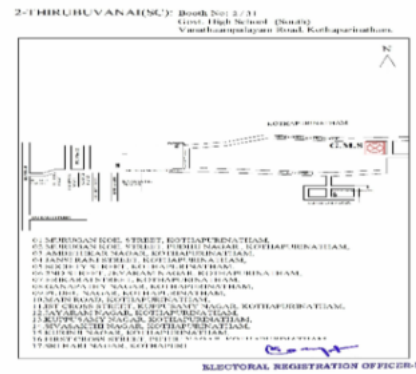

வாக்காளர் பதிவு அதிகாரியின்
கையொப்பம்

Nazri Naksha

Google Map View

Polling Station Building Front View

Polling Station Front View

Cad View

Key MAP View

1 பெயர் : கல்யாணி கணவர் பெயர் : தண்டபாணி வீட்டு எண் : 0 வயது : 52 பாலினம் : பெண் புகைப்படம் உள்ளது	BQG0279273	2 பெயர் : ரேணுகாம்பாள் கணவர் பெயர் : மண்ணாங்கட்டி வீட்டு எண் : 1 வயது : 75 பாலினம் : பெண் புகைப்படம் உள்ளது	ZFD0056705	3 பெயர் : பொன்னுரங்கம் தந்தை பெயர் : மாணிக்கம் வீட்டு எண் : 1 வயது : 68 பாலினம் : ஆண் புகைப்படம் உள்ளது	ZFD0208470
4 பெயர் : மல்லிகா கணவர் பெயர் : பொன்னுரங்கம் வீட்டு எண் : 1 வயது : 61 பாலினம் : பெண் புகைப்படம் உள்ளது	ZFD0208462	5 பெயர் : தேவேந்திரன் தந்தை பெயர் : குப்புசாமி வீட்டு எண் : 1 வயது : 48 பாலினம் : ஆண் புகைப்படம் உள்ளது	ZFD0014399	6 பெயர் : சமதி கணவர் பெயர் : விநாயகமூர்த்தி வீட்டு எண் : 1 வயது : 40 பாலினம் : பெண் புகைப்படம் உள்ளது	ZFD0004523
7 பெயர் : துளசி கணவர் பெயர் : தேவேந்திரன் வீட்டு எண் : 1 வயது : 37 பாலினம் : பெண் புகைப்படம் உள்ளது	ZFD0247767	8 பெயர் : மோகன்தாஸ் தந்தை பெயர் : பொன்னுரங்கம் வீட்டு எண் : 1 வயது : 36 பாலினம் : ஆண் புகைப்படம் உள்ளது	BQG0325225	9 பெயர் : இலக்கியா தாயார் பெயர் : மங்காவரம் வீட்டு எண் : 1 வயது : 20 பாலினம் : பெண் புகைப்படம் உள்ளது	ZFD0266064
10 பெயர் : குமாரி தந்தை பெயர் : அமிர்தலிங்கம் வீட்டு எண் : 2 வயது : 33 பாலினம் : பெண் புகைப்படம் உள்ளது	ZFD0031781	11 பெயர் : அரவிந்தராஜ் தந்தை பெயர் : ராஜாராமன் வீட்டு எண் : 2 வயது : 29 பாலினம் : ஆண் புகைப்படம் உள்ளது	ZFD0083543	12 பெயர் : மல்லிகா கணவர் பெயர் : குப்புசாமி வீட்டு எண் : 3 வயது : 73 பாலினம் : பெண் புகைப்படம் உள்ளது	ZFD0208454
13 பெயர் : பக்தவச்சலம் தந்தை பெயர் : வைத்தியலிங்கம் வீட்டு எண் : 3 வயது : 63 பாலினம் : ஆண் புகைப்படம் உள்ளது	ZFD0208447	14 பெயர் : தைலம்மாள் கணவர் பெயர் : பக்தவச்சலம் வீட்டு எண் : 3 வயது : 55 பாலினம் : பெண் புகைப்படம் உள்ளது	ZFD0059741	15 பெயர் : விநாயகமூர்த்தி தந்தை பெயர் : குப்புசாமி வீட்டு எண் : 3 வயது : 51 பாலினம் : ஆண் புகைப்படம் உள்ளது	ZFD0208439
# 16 பெயர் : கி சதீஷ்குமார் தந்தை பெயர் : கிருஷ்ணமூர்த்தி வீட்டு எண் : 3 வயது : 43 பாலினம் : ஆண் புகைப்படம் உள்ளது	BQG0263970	# 17 பெயர் : கி கோபாலகிருஷ்ணன் தந்தை பெயர் : கிருஷ்ணமூர்த்தி வீட்டு எண் : 3 வயது : 42 பாலினம் : ஆண் புகைப்படம் உள்ளது	BQG0263962	18 பெயர் : பாரதிதாசன் தந்தை பெயர் : பக்தவச்சலம் வீட்டு எண் : 3 வயது : 36 பாலினம் : ஆண் புகைப்படம் உள்ளது	BQG0325233
19 பெயர் : ஆனந்தகுமார் தந்தை பெயர் : சந்திரகேசன் வீட்டு எண் : 3 வயது : 34 பாலினம் : ஆண் புகைப்படம் உள்ளது	ZFD0027987	20 பெயர் : செந்தாமரை கணவர் பெயர் : நமச்சிவாயம் வீட்டு எண் : 4 வயது : 63 பாலினம் : பெண் புகைப்படம் உள்ளது	ZFD0059758	21 பெயர் : சரோஜா கணவர் பெயர் : அருணாச்சலம் வீட்டு எண் : 4 வயது : 59 பாலினம் : பெண் புகைப்படம் உள்ளது	ZFD0208405
22 பெயர் : குமரவேல் தந்தை பெயர் : அருணாசலம் வீட்டு எண் : 4 வயது : 40 பாலினம் : ஆண் புகைப்படம் உள்ளது	BQG0296012	23 பெயர் : சிந்துஜா கணவர் பெயர் : குமரவேல் வீட்டு எண் : 4 வயது : 30 பாலினம் : பெண் புகைப்படம் உள்ளது	ZFD0075010	24 பெயர் : ராஜேஸ்வரி தந்தை பெயர் : ரமேஷ் வீட்டு எண் : 4 வயது : 27 பாலினம் : பெண் புகைப்படம் உள்ளது	ZFD0106260
# 25 பெயர் : ரா சிவா தந்தை பெயர் : ராமு வீட்டு எண் : 5 வயது : 64 பாலினம் : ஆண் புகைப்படம் உள்ளது	ZFD0208397	# 26 பெயர் : சி செல்வநாயகி கணவர் பெயர் : சிவா வீட்டு எண் : 5 வயது : 45 பாலினம் : பெண் புகைப்படம் உள்ளது	BQG0243246	27 பெயர் : ரமணி கணவர் பெயர் : பாரதிதாசன் வீட்டு எண் : 5 வயது : 29 பாலினம் : பெண் புகைப்படம் உள்ளது	ZFD0247783
28 பெயர் : பூங்கோதை கணவர் பெயர் : செல்வதுரை வீட்டு எண் : 6 வயது : 63 பாலினம் : பெண் புகைப்படம் உள்ளது	BQG0318634	29 பெயர் : மாலா கணவர் பெயர் : விஸ்வநாதன் வீட்டு எண் : 6 வயது : 42 பாலினம் : பெண் புகைப்படம் உள்ளது	ZFD0059782	30 பெயர் : விஸ்வநாதன் தந்தை பெயர் : செல்வதுரை வீட்டு எண் : 6 வயது : 42 பாலினம் : ஆண் புகைப்படம் உள்ளது	BQG0221465