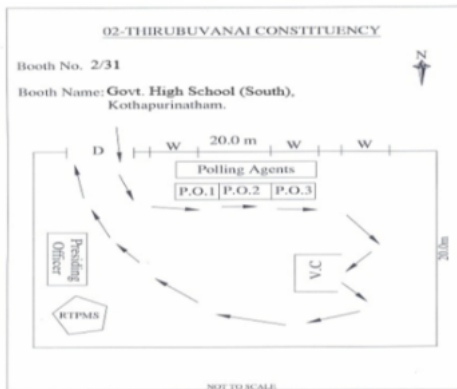

வாக்காளர் பதிவு அதிகாரியின்
கையொப்பம்

Nazri Naksha

Google Map View

Polling Station Building Front View

Polling Station Front View

Cad View

Key MAP View

1 பெயர் : கல்யாணி கணவர் பெயர் : தண்டபாணி வீட்டு எண் : 0 வயது : 52 பாலினம் : பெண் புகைப்படம் உள்ளது	BQG0279273	2 பெயர் : ரேணுகாம்பாள் கணவர் பெயர் : மண்ணாங்கட்டி வீட்டு எண் : 1 வயது : 75 பாலினம் : பெண் புகைப்படம் உள்ளது	ZFD0056705	3 பெயர் : பொன்னுரங்கம் தந்தை பெயர் : மாணிக்கம் வீட்டு எண் : 1 வயது : 68 பாலினம் : ஆண் புகைப்படம் உள்ளது	ZFD0208470
4 பெயர் : மல்லிகா கணவர் பெயர் : பொன்னுரங்கம் வீட்டு எண் : 1 வயது : 61 பாலினம் : பெண் புகைப்படம் உள்ளது	ZFD0208462	5 பெயர் : தேவேந்திரன் தந்தை பெயர் : குப்புசாமி வீட்டு எண் : 1 வயது : 48 பாலினம் : ஆண் புகைப்படம் உள்ளது	ZFD0014399	6 பெயர் : சமதி கணவர் பெயர் : விநாயகமூர்த்தி வீட்டு எண் : 1 வயது : 40 பாலினம் : பெண் புகைப்படம் உள்ளது	ZFD0004523
7 பெயர் : துளசி கணவர் பெயர் : தேவேந்திரன் வீட்டு எண் : 1 வயது : 37 பாலினம் : பெண் புகைப்படம் உள்ளது	ZFD0247767	8 பெயர் : மோகன்தாஸ் தந்தை பெயர் : பொன்னுரங்கம் வீட்டு எண் : 1 வயது : 36 பாலினம் : ஆண் புகைப்படம் உள்ளது	BQG0325225	9 பெயர் : இலக்கியா தாயார் பெயர் : மங்காவரம் வீட்டு எண் : 1 வயது : 20 பாலினம் : பெண் புகைப்படம் உள்ளது	ZFD0266064
10 பெயர் : குமாரி தந்தை பெயர் : அமிர்தலிங்கம் வீட்டு எண் : 2 வயது : 33 பாலினம் : பெண் புகைப்படம் உள்ளது	ZFD0031781	11 பெயர் : அரவிந்தராஜ் தந்தை பெயர் : ராஜாராமன் வீட்டு எண் : 2 வயது : 29 பாலினம் : ஆண் புகைப்படம் உள்ளது	ZFD0083543	12 பெயர் : மல்லிகா கணவர் பெயர் : குப்புசாமி வீட்டு எண் : 3 வயது : 73 பாலினம் : பெண் புகைப்படம் உள்ளது	ZFD0208454
13 பெயர் : பக்தவச்சலம் தந்தை பெயர் : வைத்தியலிங்கம் வீட்டு எண் : 3 வயது : 63 பாலினம் : ஆண் புகைப்படம் உள்ளது	ZFD0208447	14 பெயர் : தைலம்மாள் கணவர் பெயர் : பக்தவச்சலம் வீட்டு எண் : 3 வயது : 55 பாலினம் : பெண் புகைப்படம் உள்ளது	ZFD0059741	15 பெயர் : விநாயகமூர்த்தி தந்தை பெயர் : குப்புசாமி வீட்டு எண் : 3 வயது : 51 பாலினம் : ஆண் புகைப்படம் உள்ளது	ZFD0208439
# 16 பெயர் : கி சதீஷ்குமார் தந்தை பெயர் : கிருஷ்ணமூர்த்தி வீட்டு எண் : 3 வயது : 43 பாலினம் : ஆண் புகைப்படம் உள்ளது	BQG0263970	# 17 பெயர் : கி கோபாலகிருஷ்ணன் தந்தை பெயர் : கிருஷ்ணமூர்த்தி வீட்டு எண் : 3 வயது : 42 பாலினம் : ஆண் புகைப்படம் உள்ளது	BQG0263962	18 பெயர் : பாரதிதாசன் தந்தை பெயர் : பக்தவச்சலம் வீட்டு எண் : 3 வயது : 36 பாலினம் : ஆண் புகைப்படம் உள்ளது	BQG0325233
19 பெயர் : ஆனந்தகுமார் தந்தை பெயர் : சந்திரகேசன் வீட்டு எண் : 3 வயது : 34 பாலினம் : ஆண் புகைப்படம் உள்ளது	ZFD0027987	20 பெயர் : செந்தாமரை கணவர் பெயர் : நமச்சிவாயம் வீட்டு எண் : 4 வயது : 63 பாலினம் : பெண் புகைப்படம் உள்ளது	ZFD0059758	21 பெயர் : சரோஜா கணவர் பெயர் : அருணாச்சலம் வீட்டு எண் : 4 வயது : 59 பாலினம் : பெண் புகைப்படம் உள்ளது	ZFD0208405
22 பெயர் : குமரவேல் தந்தை பெயர் : அருணாசலம் வீட்டு எண் : 4 வயது : 40 பாலினம் : ஆண் புகைப்படம் உள்ளது	BQG0296012	23 பெயர் : சிந்துஜா கணவர் பெயர் : குமரவேல் வீட்டு எண் : 4 வயது : 30 பாலினம் : பெண் புகைப்படம் உள்ளது	ZFD0075010	24 பெயர் : ராஜேஸ்வரி தந்தை பெயர் : ரமேஷ் வீட்டு எண் : 4 வயது : 27 பாலினம் : பெண் புகைப்படம் உள்ளது	ZFD0106260
# 25 பெயர் : ரா சிவா தந்தை பெயர் : ராமு வீட்டு எண் : 5 வயது : 64 பாலினம் : ஆண் புகைப்படம் உள்ளது	ZFD0208397	# 26 பெயர் : சி செல்வநாயகி கணவர் பெயர் : சிவா வீட்டு எண் : 5 வயது : 45 பாலினம் : பெண் புகைப்படம் உள்ளது	BQG0243246	27 பெயர் : ரமணி கணவர் பெயர் : பாரதிதாசன் வீட்டு எண் : 5 வயது : 29 பாலினம் : பெண் புகைப்படம் உள்ளது	ZFD0247783
28 பெயர் : பூங்கோதை கணவர் பெயர் : செல்வதுரை வீட்டு எண் : 6 வயது : 63 பாலினம் : பெண் புகைப்படம் உள்ளது	BQG0318634	29 பெயர் : மாலா கணவர் பெயர் : விஸ்வநாதன் வீட்டு எண் : 6 வயது : 42 பாலினம் : பெண் புகைப்படம் உள்ளது	ZFD0059782	30 பெயர் : விஸ்வநாதன் தந்தை பெயர் : செல்வதுரை வீட்டு எண் : 6 வயது : 42 பாலினம் : ஆண் புகைப்படம் உள்ளது	BQG0221465