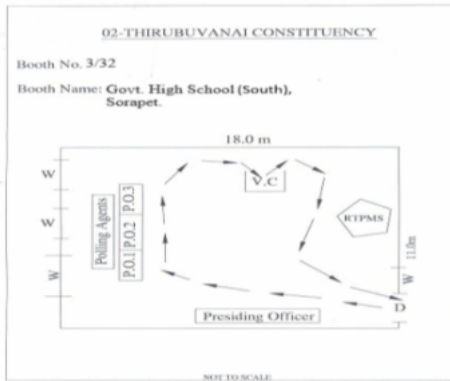

Cad View

Key MAP View