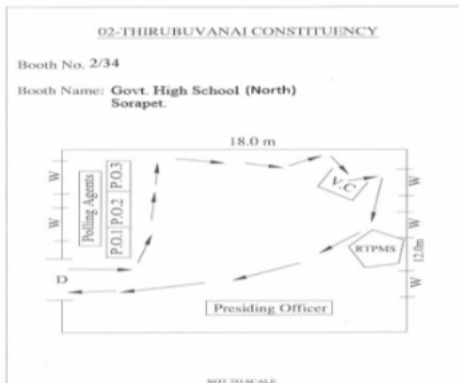

Google Map View

Polling Station Building Front View

Polling Station Front View

Cad View

Key MAP View

1 பெயர் : விஜயகுமார் தந்தை பெயர்: வீரன் வீட்டு எண் : 1 வயது : 35 பாலினம் : ஆண்	ZFD0015123 புகைப்படம் உள்ளது	2 பெயர் : மோகனகிருஷ்ணன் தந்தை பெயர்: பெருமாள் வீட்டு எண் : 3 வயது : 62 பாலினம் : ஆண்	ZFD0232728 புகைப்படம் உள்ளது	3 பெயர் : லலிதா கணவர் பெயர்: மோகனகிருஷ்ணன் வீட்டு எண் : 3 வயது : 60 பாலினம் : பெண்	ZFD0232710 புகைப்படம் உள்ளது
4 பெயர் : ராஜ்மோகன் தந்தை பெயர்: மோகனகிருஷ்ணன் வீட்டு எண் : 3 வயது : 32 பாலினம் : ஆண்	ZFD0232595 புகைப்படம் உள்ளது	5 பெயர் : சிவரஞ்சன் தந்தை பெயர்: மோகனகிருஷ்ணன் வீட்டு எண் : 3 வயது : 29 பாலினம் : ஆண்	ZFD0232819 புகைப்படம் உள்ளது	6 பெயர் : புனிதவள்ளி கணவர் பெயர்: முருகையன் வீட்டு எண் : 4 வயது : 44 பாலினம் : பெண்	ZFD0029207 புகைப்படம் உள்ளது
7 பெயர் : மகேஸ்வரி கணவர் பெயர்: நடேசன் வீட்டு எண் : 4 வயது : 41 பாலினம் : பெண்	BQG0282285 புகைப்படம் உள்ளது	8 பெயர் : வீரமுத்து தந்தை பெயர்: ஆறுமுகம் வீட்டு எண் : 4 வயது : 40 பாலினம் : ஆண்	ZFD0015107 புகைப்படம் உள்ளது	9 பெயர் : ரேவதி கணவர் பெயர்: வீரமுத்து வீட்டு எண் : 4 வயது : 40 பாலினம் : பெண்	ZFD0076208 புகைப்படம் உள்ளது
S2 10 பெயர் : கயல்விழி தந்தை பெயர்: நாராயணசாமி வீட்டு எண் : 5 வயது : 27 பாலினம் : பெண்	ZFD0105932 புகைப்படம் உள்ளது	11 பெயர் : தட்சணாமூர்த்தி தந்தை பெயர்: நாராயணசாமி வீட்டு எண் : 5 வயது : 23 பாலினம் : ஆண்	ZFD0242321 புகைப்படம் உள்ளது	12 பெயர் : ரகுமான் தந்தை பெயர்: சேகர் வீட்டு எண் : 6 வயது : 33 பாலினம் : ஆண்	ZFD0037093 புகைப்படம் உள்ளது
13 பெயர் : அரவிந்த் தந்தை பெயர்: நாசுப்பன் வீட்டு எண் : 6 வயது : 28 பாலினம் : ஆண்	ZFD0097378 புகைப்படம் உள்ளது	14 பெயர் : மோகன்ராஜ் தந்தை பெயர்: நாசுப்பன் வீட்டு எண் : 06 வயது : 23 பாலினம் : ஆண்	ZFD0237594 புகைப்படம் உள்ளது	15 பெயர் : மாதவன் தந்தை பெயர்: நாசுப்பன் வீட்டு எண் : 6 வயது : 21 பாலினம் : ஆண்	ZFD0259457 புகைப்படம் உள்ளது
16 பெயர் : கனகசாபாபதி தந்தை பெயர்: நாவப்பன் வீட்டு எண் : 6 வயது : 21 பாலினம் : ஆண்	ZFD0259853 புகைப்படம் உள்ளது	17 பெயர் : பிரேமிதா தந்தை பெயர்: நாவப்பன் வீட்டு எண் : 6 வயது : 20 பாலினம் : பெண்	ZFD0281030 புகைப்படம் உள்ளது	18 பெயர் : தட்சிணாமூர்த்தி தந்தை பெயர்: கோவிந்தன் வீட்டு எண் : 7 வயது : 48 பாலினம் : ஆண்	BQG0192880 புகைப்படம் உள்ளது
19 பெயர் : ஏழுமலை தந்தை பெயர்: பாண்டிரங்கன் வீட்டு எண் : 7 வயது : 41 பாலினம் : ஆண்	ZFD0029124 புகைப்படம் உள்ளது	20 பெயர் : கற்பகம் கணவர் பெயர்: ஏழுமலை வீட்டு எண் : 7 வயது : 41 பாலினம் : பெண்	ZFD0037192 புகைப்படம் உள்ளது	21 பெயர் : தனுஷியா தந்தை பெயர்: தட்சிணாமூர்த்தி வீட்டு எண் : 7 வயது : 20 பாலினம் : பெண்	ZFD0265934 புகைப்படம் உள்ளது
22 பெயர் : அஷ்யா குமார் தந்தை பெயர்: பாபு பாபு வீட்டு எண் : 7 வயது : 20 பாலினம் : ஆண்	ZFD0261388 புகைப்படம் உள்ளது	23 பெயர் : அனுஷியா தந்தை பெயர்: தட்சிணாமூர்த்தி வீட்டு எண் : 7 வயது : 19 பாலினம் : பெண்	ZFD0281238 புகைப்படம் உள்ளது	24 பெயர் : முத்தமிழ் கணவர் பெயர்: வேல்முருகன் வீட்டு எண் : 8 வயது : 33 பாலினம் : பெண்	ZFD0057141 புகைப்படம் உள்ளது
25 பெயர் : யோசுவா தந்தை பெயர்: முனியன் வீட்டு எண் : 8 வயது : 26 பாலினம் : ஆண்	ZFD0113795 புகைப்படம் உள்ளது	26 பெயர் : நகோமி தந்தை பெயர்: முனியன் வீட்டு எண் : 8 வயது : 22 பாலினம் : பெண்	ZFD0252429 புகைப்படம் உள்ளது	S2 27 பெயர் : முத்து தந்தை பெயர்: முருகன் வீட்டு எண் : 9 வயது : 30 பாலினம் : பெண்	ZFD0080911 புகைப்படம் உள்ளது
28 பெயர் : சுகன்யா கணவர் பெயர்: ஸ்ரீதர் வீட்டு எண் : 9 வயது : 28 பாலினம் : பெண்	ZFD0248054 புகைப்படம் உள்ளது	29 பெயர் : ஸ்ரீதர் தந்தை பெயர்: முருகன் வீட்டு எண் : 9 வயது : 26 பாலினம் : ஆண்	ZFD0248047 புகைப்படம் உள்ளது	30 பெயர் : ராஜலக்ஷ்மி தந்தை பெயர்: ராஜவேலு வீட்டு எண் : 10 வயது : 28 பாலினம் : பெண்	ZFD0097410 புகைப்படம் உள்ளது