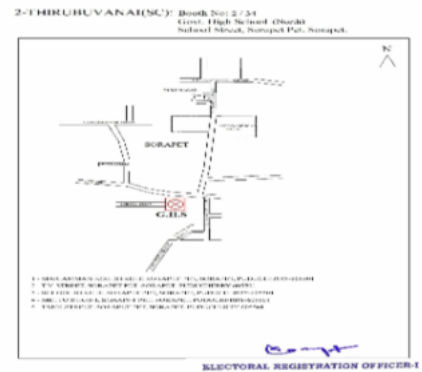

Google Map View

Polling Station Building Front View

Polling Station Front View

Cad View

Key MAP View

1 பெயர் : விஜயகுமார் தந்தை பெயர்: வீரன் வீட்டு எண் : 1 வயது : 35 பாலினம் : ஆண்	ZFD0015123 புகைப்படம் உள்ளது	2 பெயர் : மோகனகிருஷ்ணன் தந்தை பெயர்: பெருமாள் வீட்டு எண் : 3 வயது : 62 பாலினம் : ஆண்	ZFD0232728 புகைப்படம் உள்ளது	3 பெயர் : லலிதா கணவர் பெயர்: மோகனகிருஷ்ணன் வீட்டு எண் : 3 வயது : 60 பாலினம் : பெண்	ZFD0232710 புகைப்படம் உள்ளது
4 பெயர் : ராஜ்மோகன் தந்தை பெயர்: மோகனகிருஷ்ணன் வீட்டு எண் : 3 வயது : 32 பாலினம் : ஆண்	ZFD0232595 புகைப்படம் உள்ளது	5 பெயர் : சிவரஞ்சன் தந்தை பெயர்: மோகனகிருஷ்ணன் வீட்டு எண் : 3 வயது : 29 பாலினம் : ஆண்	ZFD0232819 புகைப்படம் உள்ளது	6 பெயர் : புனிதவள்ளி கணவர் பெயர்: முருகையன் வீட்டு எண் : 4 வயது : 44 பாலினம் : பெண்	ZFD0029207 புகைப்படம் உள்ளது
7 பெயர் : மகேஸ்வரி கணவர் பெயர்: நடேசன் வீட்டு எண் : 4 வயது : 41 பாலினம் : பெண்	BQG0282285 புகைப்படம் உள்ளது	8 பெயர் : வீரமுத்து தந்தை பெயர்: ஆறுமுகம் வீட்டு எண் : 4 வயது : 40 பாலினம் : ஆண்	ZFD0015107 புகைப்படம் உள்ளது	9 பெயர் : ரேவதி கணவர் பெயர்: வீரமுத்து வீட்டு எண் : 4 வயது : 40 பாலினம் : பெண்	ZFD0076208 புகைப்படம் உள்ளது
S2 10 பெயர் : கயல்விழி தந்தை பெயர்: நாராயணசாமி வீட்டு எண் : 5 வயது : 27 பாலினம் : பெண்	ZFD0105932 புகைப்படம் உள்ளது	11 பெயர் : தட்சணாமூர்த்தி தந்தை பெயர்: நாராயணசாமி வீட்டு எண் : 5 வயது : 23 பாலினம் : ஆண்	ZFD0242321 புகைப்படம் உள்ளது	12 பெயர் : ரகுமான் தந்தை பெயர்: சேகர் வீட்டு எண் : 6 வயது : 33 பாலினம் : ஆண்	ZFD0037093 புகைப்படம் உள்ளது
13 பெயர் : அரவிந்த் தந்தை பெயர்: நாசுப்பன் வீட்டு எண் : 6 வயது : 28 பாலினம் : ஆண்	ZFD0097378 புகைப்படம் உள்ளது	14 பெயர் : மோகன்ராஜ் தந்தை பெயர்: நாசுப்பன் வீட்டு எண் : 06 வயது : 23 பாலினம் : ஆண்	ZFD0237594 புகைப்படம் உள்ளது	15 பெயர் : மாதவன் தந்தை பெயர்: நாசுப்பன் வீட்டு எண் : 6 வயது : 21 பாலினம் : ஆண்	ZFD0259457 புகைப்படம் உள்ளது
16 பெயர் : கனகசாபாபதி தந்தை பெயர்: நாவப்பன் வீட்டு எண் : 6 வயது : 21 பாலினம் : ஆண்	ZFD0259853 புகைப்படம் உள்ளது	17 பெயர் : பிரேமிதா தந்தை பெயர்: நாவப்பன் வீட்டு எண் : 6 வயது : 20 பாலினம் : பெண்	ZFD0281030 புகைப்படம் உள்ளது	18 பெயர் : தட்சிணாமூர்த்தி தந்தை பெயர்: கோவிந்தன் வீட்டு எண் : 7 வயது : 48 பாலினம் : ஆண்	BQG0192880 புகைப்படம் உள்ளது
19 பெயர் : ஏழுமலை தந்தை பெயர்: பாண்டிரங்கன் வீட்டு எண் : 7 வயது : 41 பாலினம் : ஆண்	ZFD0029124 புகைப்படம் உள்ளது	20 பெயர் : கற்பகம் கணவர் பெயர்: ஏழுமலை வீட்டு எண் : 7 வயது : 41 பாலினம் : பெண்	ZFD0037192 புகைப்படம் உள்ளது	21 பெயர் : தனுஷியா தந்தை பெயர்: தட்சிணாமூர்த்தி வீட்டு எண் : 7 வயது : 20 பாலினம் : பெண்	ZFD0265934 புகைப்படம் உள்ளது
22 பெயர் : அஷ்யா குமார் தந்தை பெயர்: பாபு பாபு வீட்டு எண் : 7 வயது : 20 பாலினம் : ஆண்	ZFD0261388 புகைப்படம் உள்ளது	23 பெயர் : அனுஷியா தந்தை பெயர்: தட்சிணாமூர்த்தி வீட்டு எண் : 7 வயது : 19 பாலினம் : பெண்	ZFD0281238 புகைப்படம் உள்ளது	24 பெயர் : முத்தமிழ் கணவர் பெயர்: வேல்முருகன் வீட்டு எண் : 8 வயது : 33 பாலினம் : பெண்	ZFD0057141 புகைப்படம் உள்ளது
25 பெயர் : யோசுவா தந்தை பெயர்: முனியன் வீட்டு எண் : 8 வயது : 26 பாலினம் : ஆண்	ZFD0113795 புகைப்படம் உள்ளது	26 பெயர் : நகோமி தந்தை பெயர்: முனியன் வீட்டு எண் : 8 வயது : 22 பாலினம் : பெண்	ZFD0252429 புகைப்படம் உள்ளது	S2 27 பெயர் : முத்து தந்தை பெயர்: முருகன் வீட்டு எண் : 9 வயது : 30 பாலினம் : பெண்	ZFD0080911 புகைப்படம் உள்ளது
28 பெயர் : சுகன்யா கணவர் பெயர்: ஸ்ரீதர் வீட்டு எண் : 9 வயது : 28 பாலினம் : பெண்	ZFD0248054 புகைப்படம் உள்ளது	29 பெயர் : ஸ்ரீதர் தந்தை பெயர்: முருகன் வீட்டு எண் : 9 வயது : 26 பாலினம் : ஆண்	ZFD0248047 புகைப்படம் உள்ளது	30 பெயர் : ராஜலக்ஷ்மி தந்தை பெயர்: ராஜவேலு வீட்டு எண் : 10 வயது : 28 பாலினம் : பெண்	ZFD0097410 புகைப்படம் உள்ளது