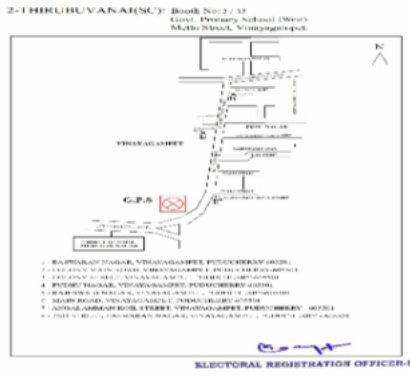

Nazri Naksha