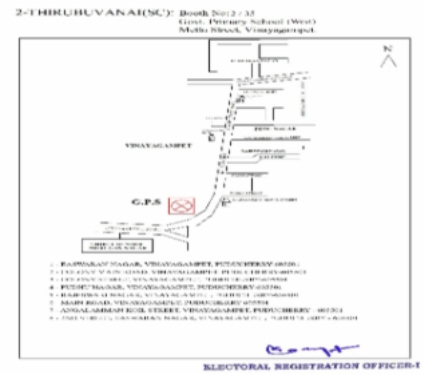

Polling Station Building Front View

Polling Station Front View

Cad View

Key MAP View

1 பெயர் : வீரபத்திரன் தந்தை பெயர்: சுப்புராயன் வீட்டு எண் : 1 வயது : 58 பாலினம் : ஆண்	FBN0235788 புகைப்படம் உள்ளது	2 பெயர் : வேல்முருகன் தந்தை பெயர்: மூர்த்தி வீட்டு எண் : 1 வயது : 55 பாலினம் : ஆண்	YIQ0066704 புகைப்படம் உள்ளது	3 பெயர் : பாஞ்சாலி கணவர் பெயர்: வீரபத்திரன் வீட்டு எண் : 1 வயது : 51 பாலினம் : பெண்	BQG0280826 புகைப்படம் உள்ளது
4 பெயர் : விஜயன் தந்தை பெயர்: சுங்காதரன் வீட்டு எண் : 1 வயது : 45 பாலினம் : ஆண்	BQG0314187 புகைப்படம் உள்ளது	5 பெயர் : தமிழரசி தாயார் பெயர்: வேல்முருகன் வீட்டு எண் : 1 வயது : 33 பாலினம் : பெண்	ZFD0260562 புகைப்படம் உள்ளது	6 பெயர் : சுதர்சனம் தந்தை பெயர்: லோகநாதன் வீட்டு எண் : 1 வயது : 25 பாலினம் : ஆண்	ZFD0145383 புகைப்படம் உள்ளது
7 பெயர் : மூர்த்தி தந்தை பெயர்: ராஜா வீட்டு எண் : 2 வயது : 28 பாலினம் : ஆண்	ZFD0097576 புகைப்படம் உள்ளது	8 பெயர் : கார்த்திகா கணவர் பெயர்: முரளி வீட்டு எண் : 2 வயது : 23 பாலினம் : பெண்	ZFD0240192 புகைப்படம் உள்ளது	9 பெயர் : வேதகிரி தந்தை பெயர்: ராமசாமி வீட்டு எண் : 3 வயது : 58 பாலினம் : ஆண்	YSW0168336 புகைப்படம் உள்ளது
10 பெயர் : வேலு தந்தை பெயர்: ராமசாமி வீட்டு எண் : 3 வயது : 51 பாலினம் : ஆண்	ZFD0029637 புகைப்படம் உள்ளது	11 பெயர் : அங்காளம்மாள் கணவர் பெயர்: வேலு வீட்டு எண் : 3 வயது : 46 பாலினம் : பெண்	ZFD0029645 புகைப்படம் உள்ளது	12 பெயர் : பிரபாகரன் தந்தை பெயர்: வேதகிரி வீட்டு எண் : 3 வயது : 27 பாலினம் : ஆண்	YSW0095356 புகைப்படம் உள்ளது
13 பெயர் : தினேஷ் தந்தை பெயர்: முருகேசன் வீட்டு எண் : 3 வயது : 24 பாலினம் : ஆண்	ZFD0230003 புகைப்படம் உள்ளது	14 பெயர் : பூவரசி தந்தை பெயர்: வேதகிரி வீட்டு எண் : 3 வயது : 23 பாலினம் : பெண்	YSW0221796 புகைப்படம் உள்ளது	15 பெயர் : அபிநயா தந்தை பெயர்: வேலு வீட்டு எண் : 3 வயது : 20 பாலினம் : பெண்	ZFD0263541 புகைப்படம் உள்ளது
16 பெயர் : ஆர்த்தி தந்தை பெயர்: வேலு வீட்டு எண் : 3 வயது : 19 பாலினம் : பெண்	ZFD0273813 புகைப்படம் உள்ளது	17 பெயர் : சந்திரா கணவர் பெயர்: கண்ணன் வீட்டு எண் : 4 வயது : 62 பாலினம் : பெண்	BQG0280883 புகைப்படம் உள்ளது	18 பெயர் : ஜெயா கணவர் பெயர்: கோவிந்தன் வீட்டு எண் : 4 வயது : 57 பாலினம் : பெண்	ZFD0195453 புகைப்படம் உள்ளது
19 பெயர் : புஷ்பவள்ளி கணவர் பெயர்: கிருஷ்ணமூர்த்தி வீட்டு எண் : 4 வயது : 40 பாலினம் : பெண்	ZFD0029587 புகைப்படம் உள்ளது	20 பெயர் : விஜயா கணவர் பெயர்: ஆறுமுகம் வீட்டு எண் : 5 வயது : 52 பாலினம் : பெண்	BQG0190298 புகைப்படம் உள்ளது	21 பெயர் : பன்னீர் தந்தை பெயர்: சுப்புராயன் வீட்டு எண் : 5 வயது : 49 பாலினம் : ஆண்	BQG0280867 புகைப்படம் உள்ளது
22 பெயர் : கங்கா கணவர் பெயர்: பன்னீர் வீட்டு எண் : 5 வயது : 44 பாலினம் : பெண்	BQG0314195 புகைப்படம் உள்ளது	23 பெயர் : ராமசாமி தந்தை பெயர்: சுப்புராயன் வீட்டு எண் : 5 வயது : 40 பாலினம் : ஆண்	BQG0313890 புகைப்படம் உள்ளது	24 பெயர் : புஷ்பா கணவர் பெயர்: ராமசாமி வீட்டு எண் : 5 வயது : 33 பாலினம் : பெண்	XDQ0035063 புகைப்படம் உள்ளது
25 பெயர் : பட்டுக்கனி கணவர் பெயர்: மந்திரம் வீட்டு எண் : 6 வயது : 58 பாலினம் : பெண்	ZFD0029843 புகைப்படம் உள்ளது	26 பெயர் : மந்திரம் தந்தை பெயர்: பழையமுத்து வீட்டு எண் : 6 வயது : 57 பாலினம் : ஆண்	ZFD0029835 புகைப்படம் உள்ளது	27 பெயர் : ஜெயசீலன் தந்தை பெயர்: வீரபத்திரன் வீட்டு எண் : 6 வயது : 28 பாலினம் : ஆண்	ZFD0097816 புகைப்படம் உள்ளது
28 பெயர் : சரண்யா தந்தை பெயர்: மந்திரம் வீட்டு எண் : 6 வயது : 27 பாலினம் : பெண்	ZFD0110643 புகைப்படம் உள்ளது	29 பெயர் : ராமன் தந்தை பெயர்: மந்திரம் வீட்டு எண் : 6 வயது : 24 பாலினம் : ஆண்	ZFD0229989 புகைப்படம் உள்ளது	30 பெயர் : லட்சுமணன் தந்தை பெயர்: மந்திரம் வீட்டு எண் : 6 வயது : 24 பாலினம் : ஆண்	ZFD0229997 புகைப்படம் உள்ளது